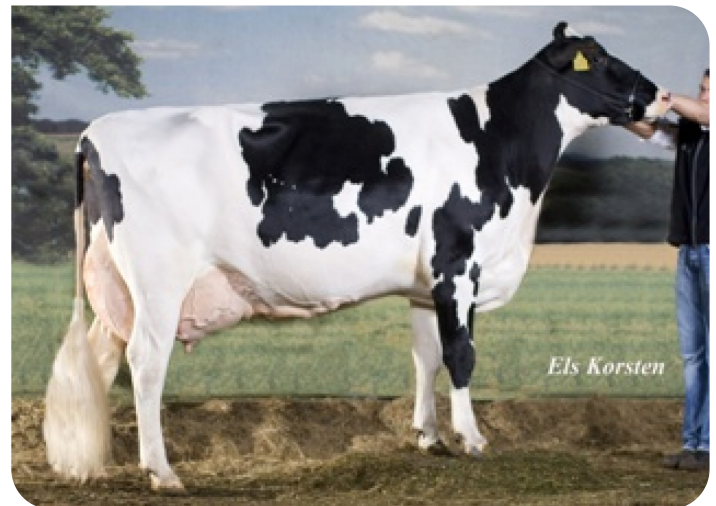

Bonhill Warsi 19 (EX 90) (v. Lightning rf)
(foto als 2e kalfs)
Eig.: Dhr. W. Bongers, Kessel (lb)