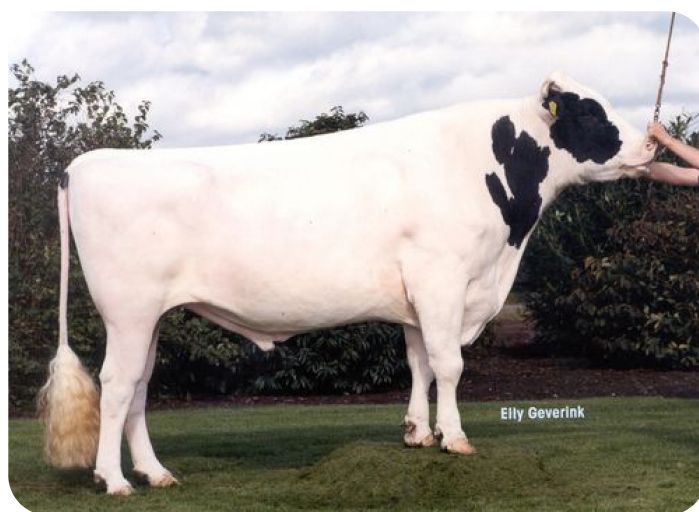

- + Ras melkkoeien
- + Veel melk
- + Goede uiers
- + Indrukwekkende stier
- + Koeien met veel inhoud

Lightning RF  
(vader van Lithium)

## STIERINFO

Naam	Lithium	Geboortedatum	2002-06-13
Levensnummer	NL 343909189	Kappa caseïne	AB
Stiercode	36516	Beta caseïne	A2/A2
aAa code	135462	Koe familie	Tiny
Kleur	RB	Kleur rietje	Geel
Bloedvoering	100% HF		