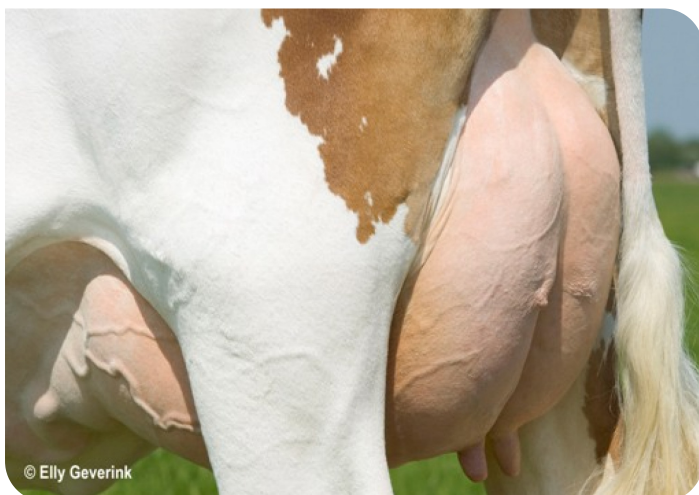

FOKWAARDE INDEXEN

NVI	INET	Levensduur
-147	-266	-185

PRODUCTIEVERERVING

% Betr	DCHT	BEDR			
99	2183	847			
Kg melk	% vet	% eiwit	Kg vet	Kg eiwit	Inet
-1005	0.06	0.03	-40	-34	-266

KENMERKEN STIER

Geboortegemak		101
Lvh. Geboorte		97
Vleesindex		103

DOCHTERS

Vruchtbaarheid		95
NR		101
Tussenkalf tijd		91
Afkalfgemak		94
Lvh. Afkalven		97
Persistentie		99
Laatrijphheid		100
Uiergezondheid		101
Celgetal		98
Melksnelheid		97
Robotefficiëntie		96
Robotinterval		91
Robotgewenig		107
Klauwgezondheid		101
Karakter		100
Lichaamsgewicht		94

EXTERIEUR VERERVING

% Betr	Dcht	Bedr
99	560	240

OVERIGE EIGENSCHAPPEN

Frame		91
Uier		91
Beenwerk		95
Totaal Exterieur		89
Hoogtemaat		92
Voorhand		94
Inhoud		100
Openheid		95
Conditie		97
Kruisligging		91
Kruisbreedte		94
Beenstand achter		99
Beenstand zij		105
Klauwhoek		92
Voorbeenstand		93
Beengebruik		96
Vooruieraanhechting		93
Voorspeenplaatsing		99
Speenlengte		101
Uierdiepte		92
Achteruierhoogte		91
Ophangband		100
Achterspeenplaatsing		101
Uierbalans		97

Uier (AB 87) van Sonja 396 (v. Lustrum)
Eig.: V.O.F. D. Bos en F.M. Bos-Treur, Mijdrecht