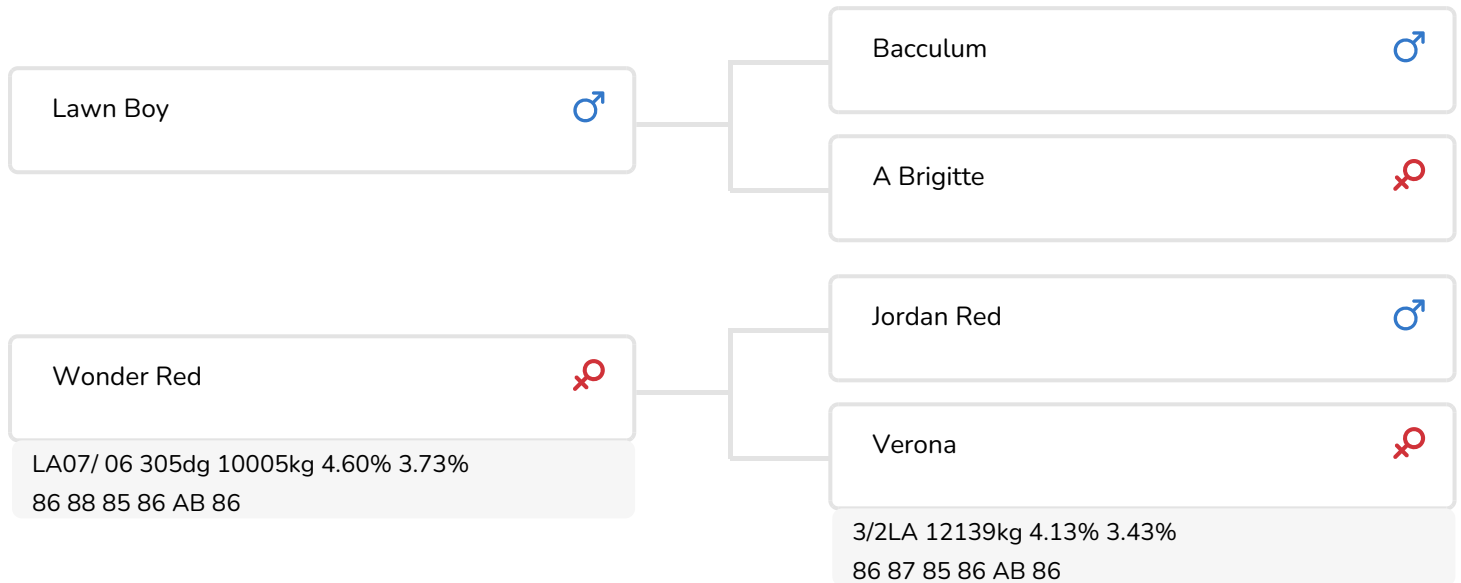

Alger Meekma

Fokker: Herrn Andreas Gülker, Stewede, Duitsland

- + Hoornloos
- + Pinkenstier
- + Hoge levensduur score
- + Beste uiers
- + Laag celgetal
- + aAa 243561

Grashoek Ruth 154 pp (v. Masterpiece (Pp))
Fig.: Melkveebedrijf Grashoek b.v., Grashoek

STIERINFO

Naam	Masterpiece P	Geboortedatum	2008-08-15
Levensnummer	DE 0535410085	Kappa caseïne	AA
Stiercode	36756	Beta caseïne	A1/A1
aAa code	243561	Koe familie	Vera
Kleur	RB	Kleur rietje	Mintgroen
Bloedvoering	100% HF		

Wonder Red (AB 86)
(moeder van Masterpiece (Pp))

FOKWAARDE INDEXEN

NVI	INET	Levensduur
-159	-317	-188

PRODUCTIEVERERVING

% Betr	DCHT	BEDR			
95	126	80			
Kg melk	% vet	% eiwit	Kg vet	Kg eiwit	Inet
-1130	0.12	-0.05	-41	-45	-317