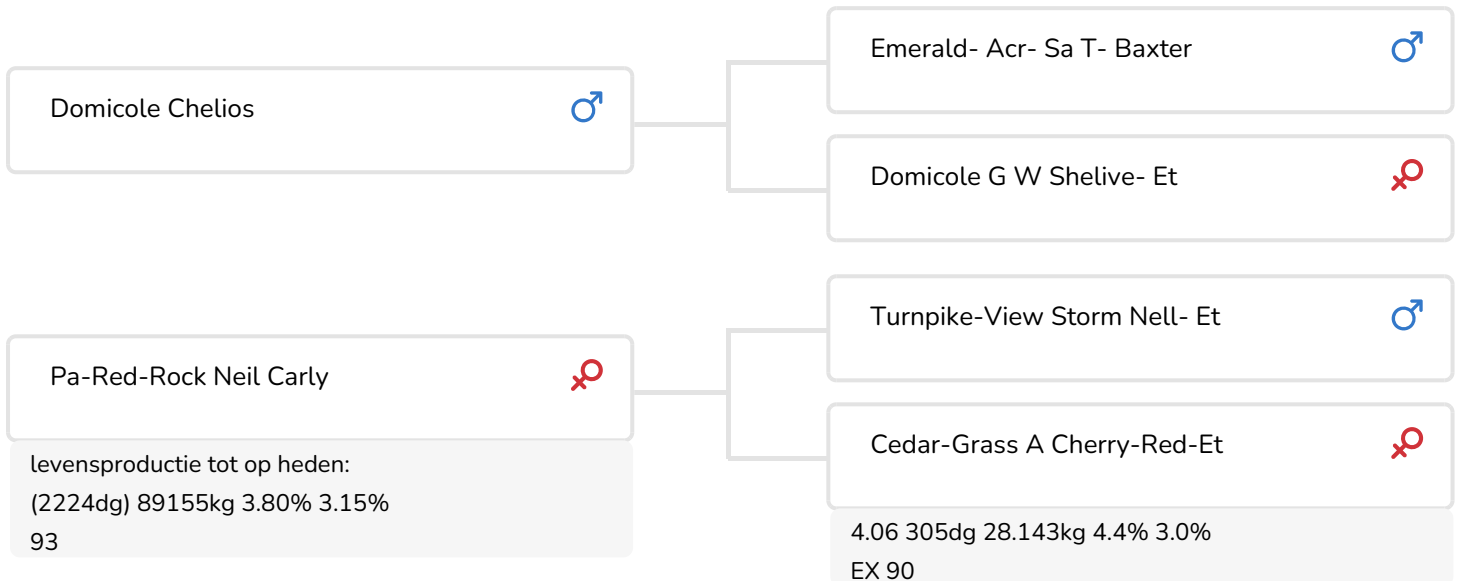

- + Alternatieve bloedlijnen met roodfactor
- + Uitstekend exterieur
- + Moederlijn met hoge producties
- + Beta-caseïne A2/A2

LOH Cash Louvre (v. Cash rf) (VG86)
Fig.: LOH-AN Holsteins (DE)

STIERINFO

| | | | |
|--------------|------------------------|---------------|-----------------|
| Naam | Pa-Red-Rock Ch Cash rf | Geboortedatum | 2016-08-28 |
| Levensnummer | US 3140044129 | Kappa caseïne | AA |
| Stiercode | 782280 | Beta caseïne | A2A2 |
| aAa code | 516342 | Koe familie | |
| Kleur | ZB | Kleur rietje | Dik Transparant |
| Bloedvoering | 100% HF | | |

Een stier die voor zowel de zwartbont- als de roodbontpopulatie een mooi alternatief kan zijn (zeker voor liefhebbers van top exterieur) is de Amerikaanse stier Pa-Red-Rock CH Cash rf (Chelios x Storm Neil x Advent). Een exterieurrijke afstamming, de roodfactor, een outcross pedigree, A2/A2 voor beta- caseïne en een aAa-code van 516. Cash heeft over interessante eigenschappen niks te klagen.