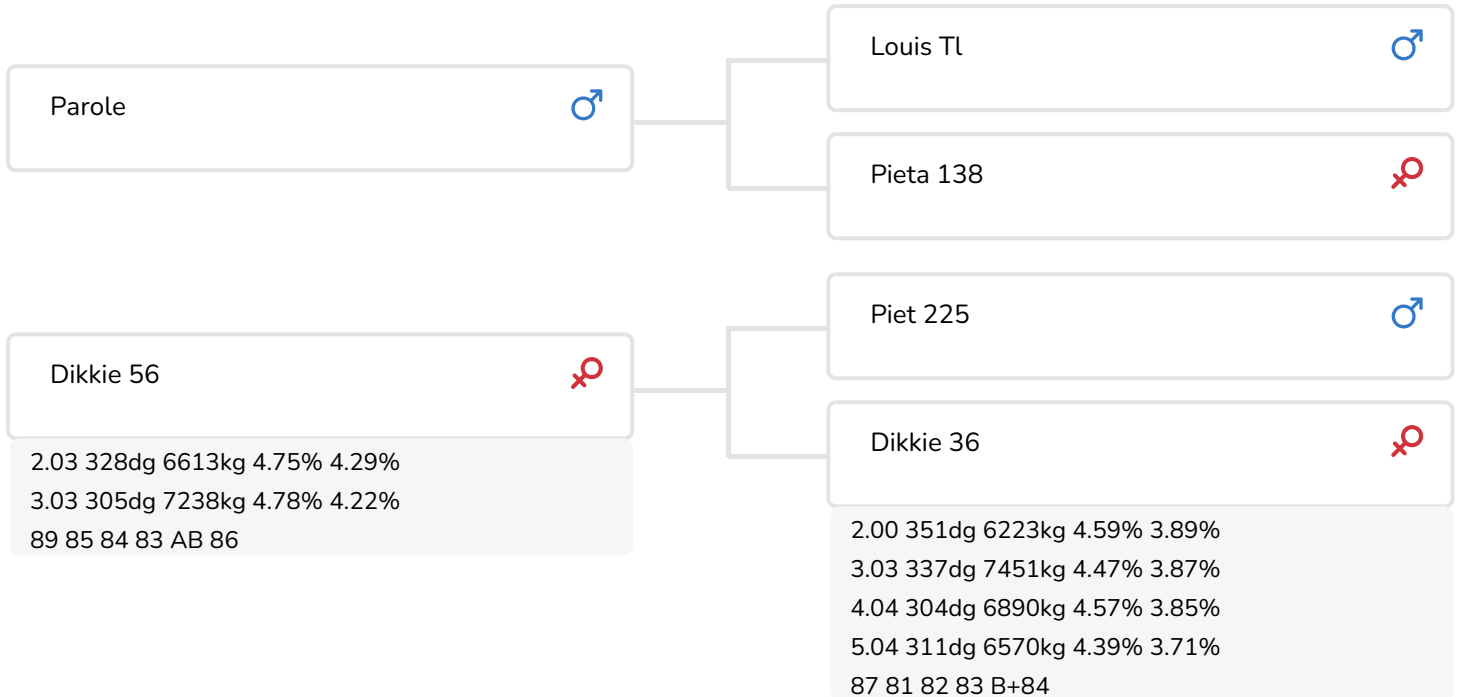

- + positieve eiwitgehalten
- + goede frame's
- + zeer goede laatrijtheid

Dikkie 52
(halfzus van Patrick)

STIERINFO

Naam	Patrick	Geboortedatum	1998-07-09
Levensnummer	NL 221839447	Draagtijd	288
Stiercode	36395	Kappa caseïne	BB
aAa code		Beta caseïne	A1/A1
Kleur	RB	Koe familie	
Bloedvoering	100% MRIJ	Kleur rietje	Bruin

De 100% MRIJ stier Patrick (Parole x Piet 225 x Gijs) is goed ontwikkeld en voorzien van een fraai type en goede benen. Zijn afstamming kan als zeer solide beschouwd worden omschreven en daarbij heeft hij wat extra's te bieden op eiwit gebied.

De moederlijn van Patrick, de Dikkie's stam, staan eveneens voor eiwit en goed exterieur. Moeder Dikkie 56 weet lijsten te realiseren met gemiddeld meer dan 4% eiwit, terwijl grootmoeder Dikkie 36 gemiddeld rond de 3.80% eiwit scoort. Twee halfzusters van Dikkie 56 realiseren een gemiddeld eiwitgehalte van 3.90%. Tevens hebben deze twee dochters van Dikkie 36, te weten Dikkie 48 en Dikkie 52, respectievelijk 86 en 88 punten voor algemeen voorkomen.