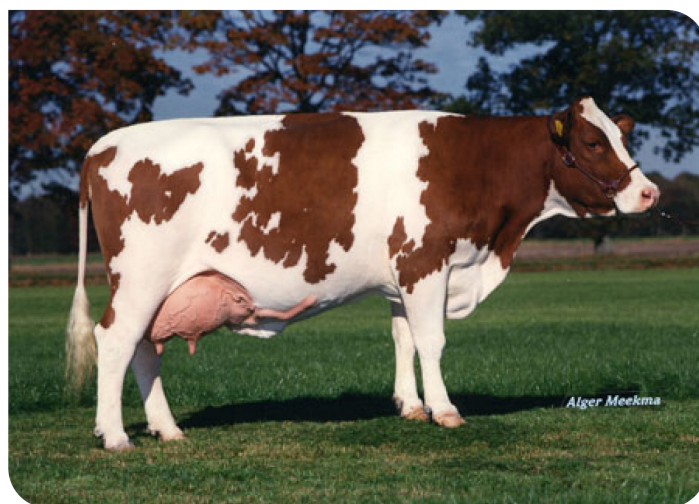

- + positieve eiwitgehalten
- + goede frame's
- + zeer goede laatrijtheid

Dikkie 52
(halfzus van Patrick)

STIERINFO

Naam	Patrick	Geboortedatum	1998-07-09
Levensnummer	NL 221839447	Draagtijd	288
Stiercode	36395	Kappa caseïne	BB
aAa code		Beta caseïne	A1/A1
Kleur	RB	Koe familie	
Bloedvoering	100% MRIJ	Kleur rietje	Bruin

De 100% MRIJ stier Patrick (Parole x Piet 225 x Gijs) is goed ontwikkeld en voorzien van een fraai type en goede benen. Zijn afstamming kan als zeer solide beschouwd worden omschreven en daarbij heeft hij wat extra's te bieden op eiwit gebied.

Zijn vader Parole bijvoorbeeld is een sterke eiwitstier, wat gezien zijn afstamming (een Louis zoon) niet verwonderlijk is. Echter ook voor melkaanleg scoort de in Duitsland geteste Parole uitstekend. Verder vererft hij solide uiers en benen en brengt hij wat extra's op het gebied van ontwikkeling en type.