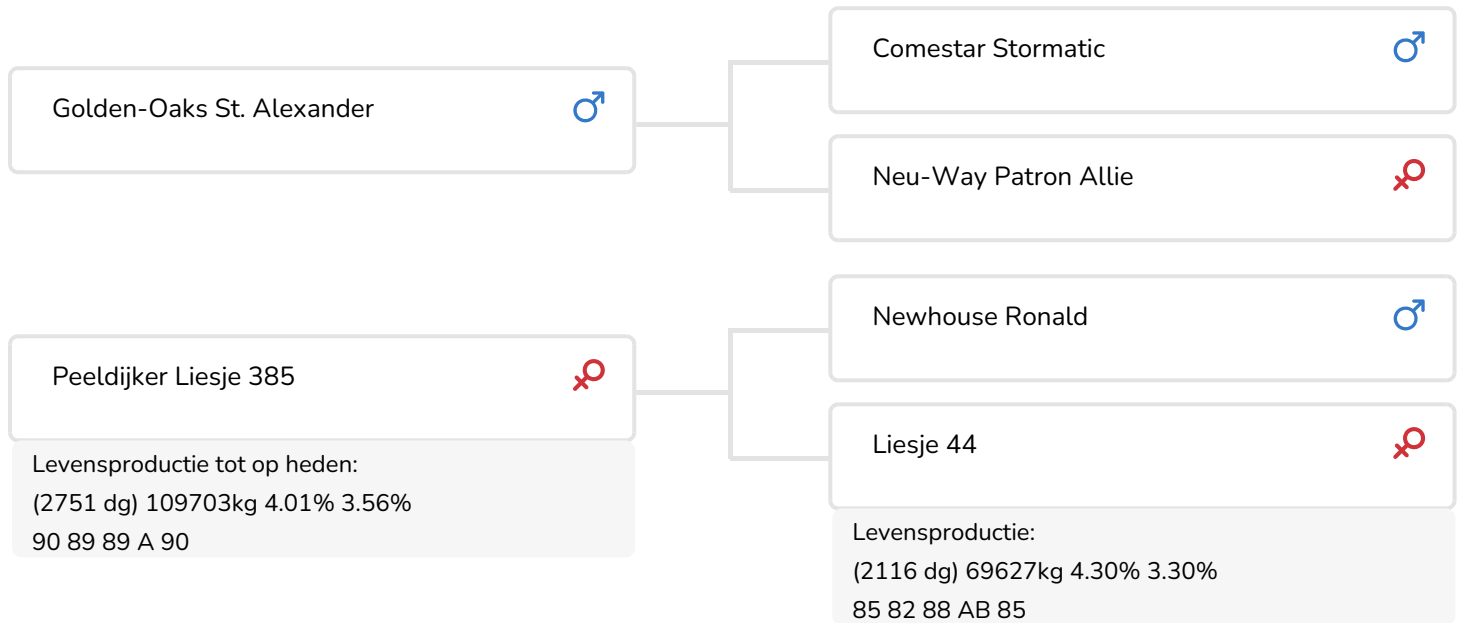

Fokker: Dhr. J.J.F. Priems, De Mortel

- + Alexander x Ronald x Tops x Alpenrex x Triple
- + Uit de bekende Peeldijker Liesje familie
- + Laag celgetal
- + Solide uiers
- + Goede benen
- + aAa 153

Peeldijker Liesje 385 (A 90)  
(moeder van Black Pearl)

## STIERINFO

Naam	Peeldijker Black Pearl	Geboortedatum	2009-10-08
Levensnummer	NL 528277115	Kappa caseïne	AB
Stiercode	36810	Beta caseïne	A1/A2
aAa code	153	Koe familie	Liesje
Kleur	ZB	Kleur rietje	Rood
Bloedvoering	100% HF		