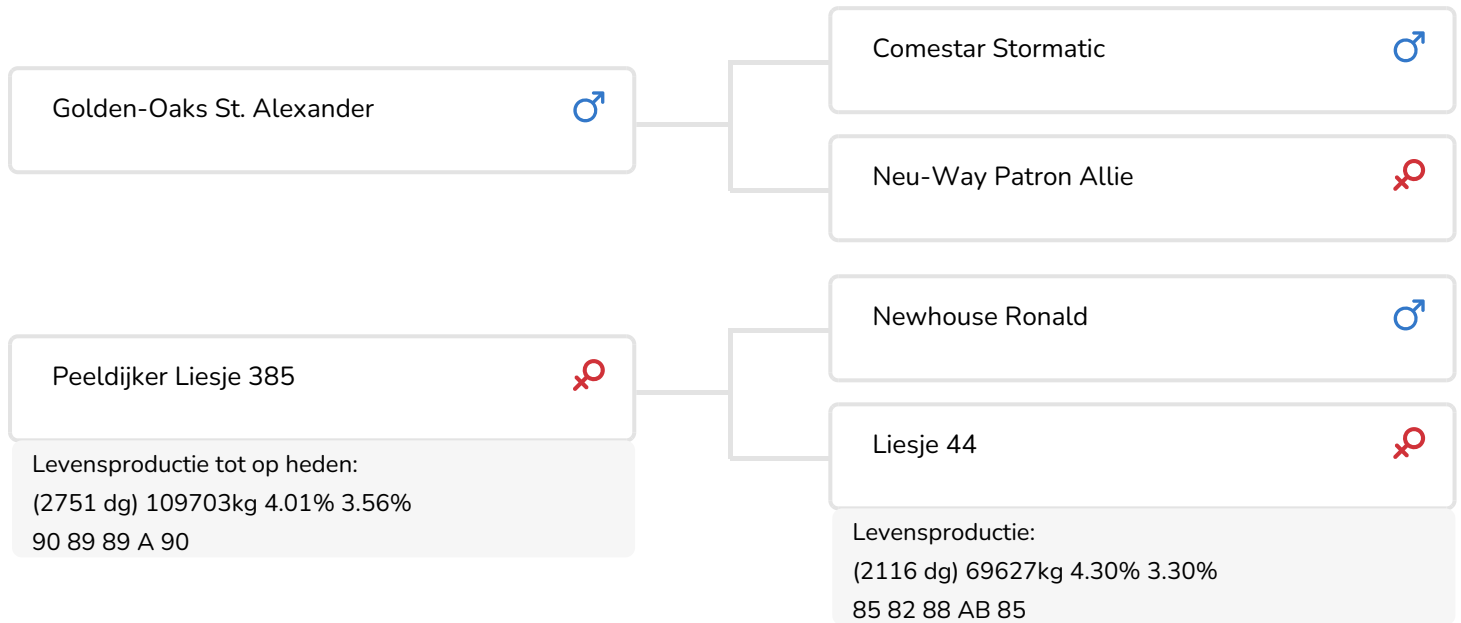

Fokker: Dhr. J.J.F. Priems, De Mortel

- + Alexander x Ronald x Tops x Alpenrex x Triple
- + Uit de bekende Peeldijker Liesje familie
- + Laag celgetal
- + Solide uiers
- + Goede benen
- + aAa 153

Peeldijker Liesje 385 (A 90)
(moeder van Black Pearl)

STIERINFO

Naam	Peeldijker Black Pearl	Geboortedatum	2009-10-08
Levensnummer	NL 528277115	Kappa caseïne	AB
Stiercode	36810	Beta caseïne	A1/A2
aAa code	153	Koe familie	Liesje
Kleur	ZB	Kleur rietje	Rood
Bloedvoering	100% HF		

FOKWAARDE INDEXEN

NVI	INET	Levensduur
-260	-334	-400

PRODUCTIEVERERVING

% Betr	DCHT	BEDR			
98	325	162			
Kg melk	% vet	% eiwit	Kg vet	Kg eiwit	Inet
-1248	0.14	-0.06	-41	-49	-334

KENMERKEN STIER

Geboortegemak		94
Lvh. Geboorte		90
Vleesindex		100