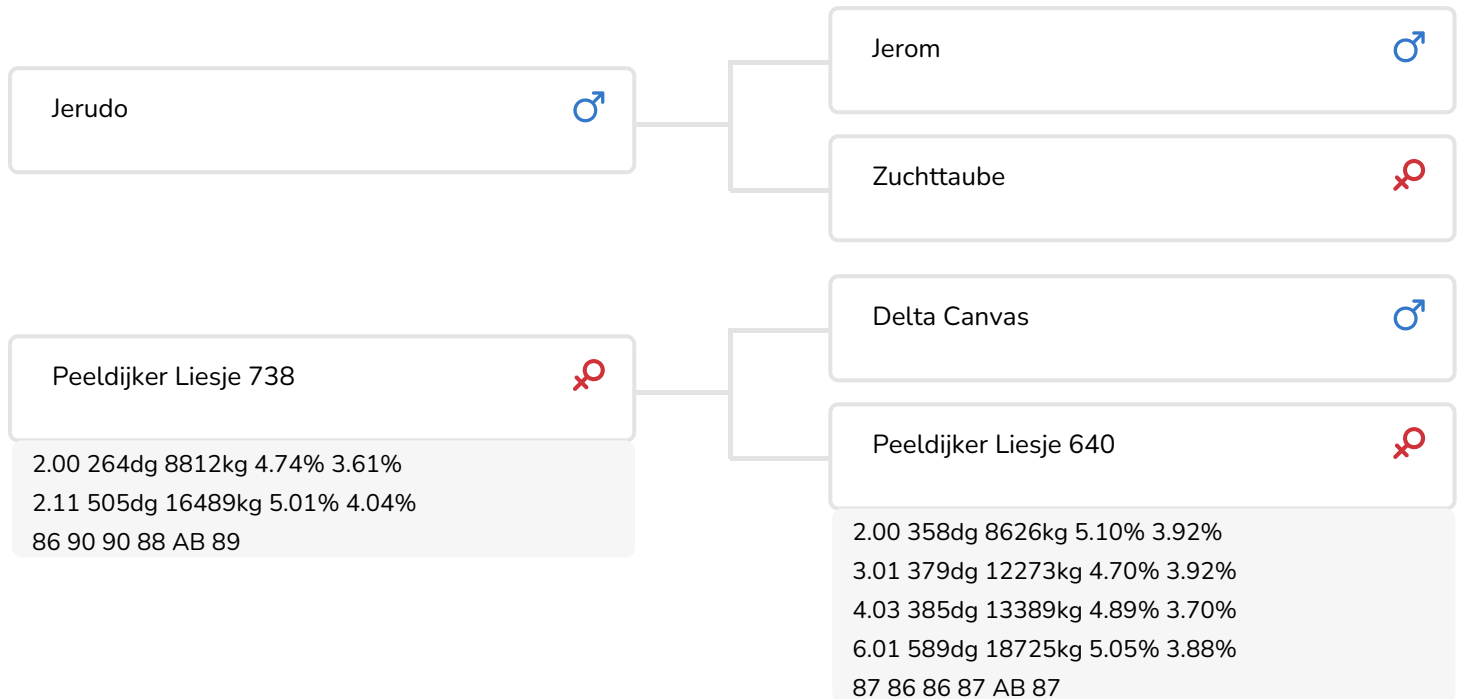

Alger Meekma

Fokker: Dhr. J.J.F. Priems, De Mortel

- + Bewezen koefamilie met hoge levensproducties (o.a. gehalten!)
- + Outcross
- + Pinkenstier
- + Enorme producties
- + Uitgebalanceerde vaarzen met veel kracht
- + Keihard beenwerk
- + Bovengemiddelde melksnelheid en laag celgetal

Alger Meekma

De Kroon De Jong 184 (v. Outlaw)
Eig.: Dhr. C. Krooneman, 't Harde

STIERINFO

Naam	Peeldijker Outlaw	Geboortedatum	2010-07-30
Levensnummer	NL 532478861	Draagtijd	282
Stiercode	36837	Kappa caseïne	AA
aAa code	516432	Beta caseïne	A2/A2
Kleur	RB	Koe familie	Liesje
Bloedvoering	100% HF	Kleur rietje	Beige

Cato 36 (v. Outlaw)
Eig.: Dhr. F. Ordelman, Gelselaar

Cato 36 (v. Outlaw)
Eig.: Dhr. F. Ordelman, Gelselaar

FOKWAARDE INDEXEN

NVI	INET	Levensduur
-201	-165	-496

PRODUCTIEVERERVING

% Betr	DCHT	BEDR			
99	4166	1231			
Kg melk	% vet	% eiwit	Kg vet	Kg eiwit	Inet
-161	-0.17	-0.2	-22	-23	-165