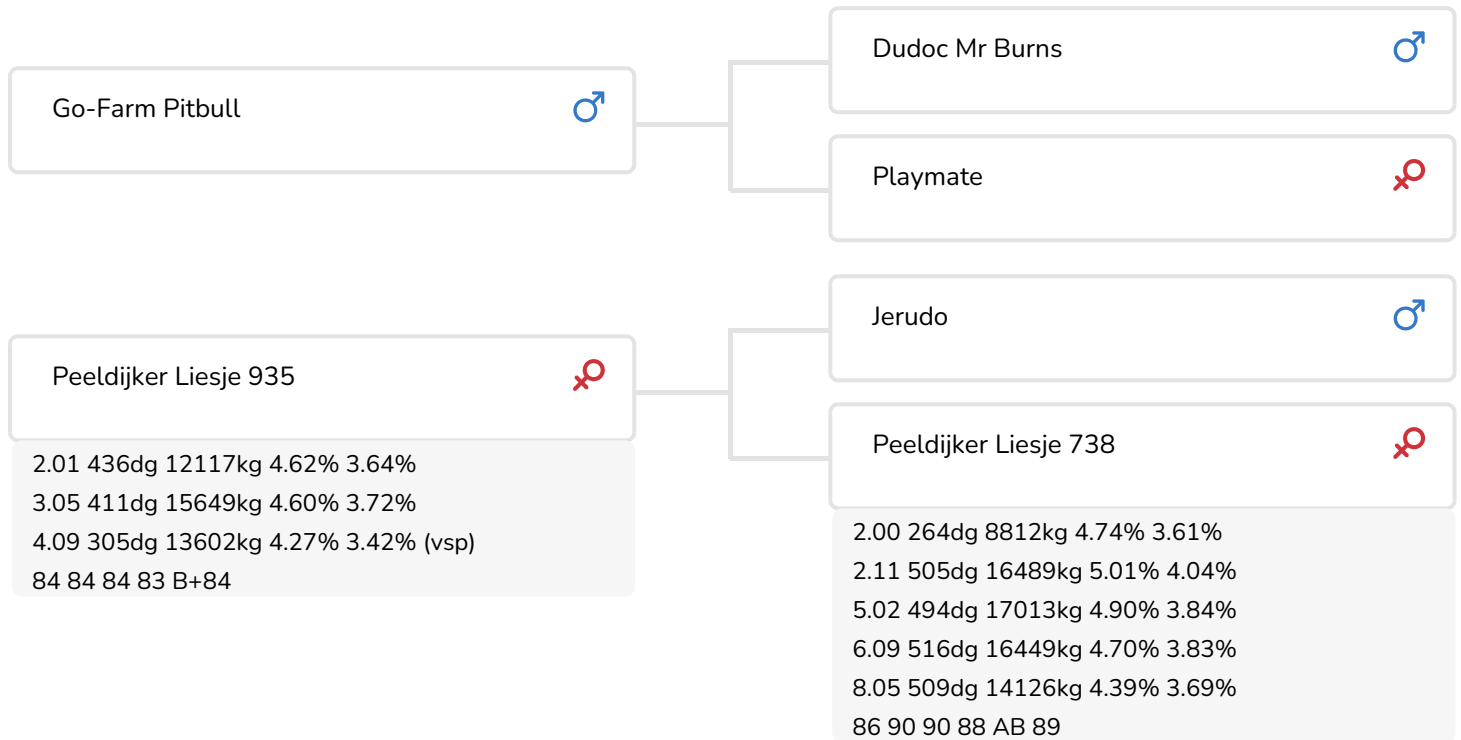

Alger Meekma

Fokker: Dhr. J.J.F. Priems, De Mortel

- + Veel melk
- + Best exterieur
- + Fraaie uiers
- + Hoge melksnelheid
- + A2/A2

Alger Meekma

Truus 404 (v. Performer)
Eig.: Maatschap Hesselink, Saasveld

STIERINFO

Naam	Peeldijker Performer	Geboortedatum	2014-12-28
Levensnummer	NL 616098301	Draagtijd	267
Stiercode	361027	Kappa caseïne	AB
aAa code	426315	Beta caseïne	A2/A2
Kleur	RB	Koe familie	Liesje
Bloedvoering	100% HF	Kleur rietje	Lichtblauw

Truus 404 (v. Performer)
 Eig.: Maatschap Hesselink, Saasveld

Annie 200 (v. Performer)
 Mts. M. & M. Harbers-Ruessink, Borculo

FOKWAARDE INDEXEN

NVI	INET	Levensduur
-69	-31	-163

PRODUCTIEVERERVING

% Betr	DCHT	BEDR			
98	328	191			
Kg melk	% vet	% eiwit	Kg vet	Kg eiwit	Inet
400	-0.31	-0.18	-9	-1	-31