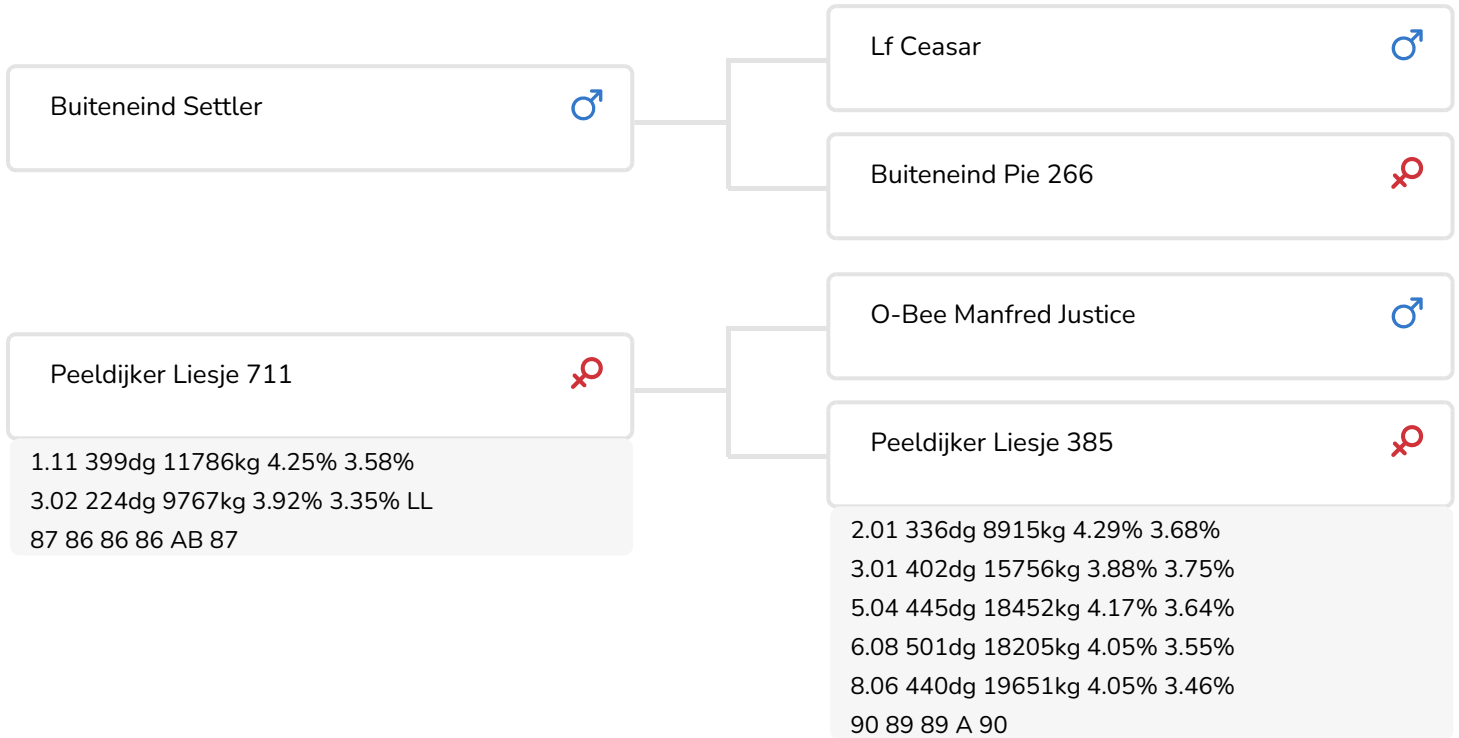

Alger Meekma

- + Super afstamming
- + Veel melk
- + Goed celgetal
- + Allround exterieur
- + aAa 432561

Alger Meekma

Grashoek Bontje 316 (v. Yes Man)
Eig.: Melkveebedrijf Grashoek b.v., Grashoek

STIERINFO

Naam	Peeldijker Yes Man	Geboortedatum	2008-06-07
Levensnummer	NL 489876392	Draagtijd	273
Stiercode	36753	Kappa caseïne	AB
aAa code	432561	Beta caseïne	A1/A2
Kleur	ZB	Koe familie	Liesje
Bloedvoering	100% HF	Kleur rietje	Geel

Peeldijker Liesje 385 (A 90)
 (grootmoeder van Yes Man)

FOKWAARDE INDEXEN

NVI	INET	Levensduur
-152	-101	-240

PRODUCTIEVERERVING

% Betr	DCHT	BEDR			
96	142	86			
Kg melk	% vet	% eiwit	Kg vet	Kg eiwit	Inet
94	-0.25	-0.16	-18	-11	-101