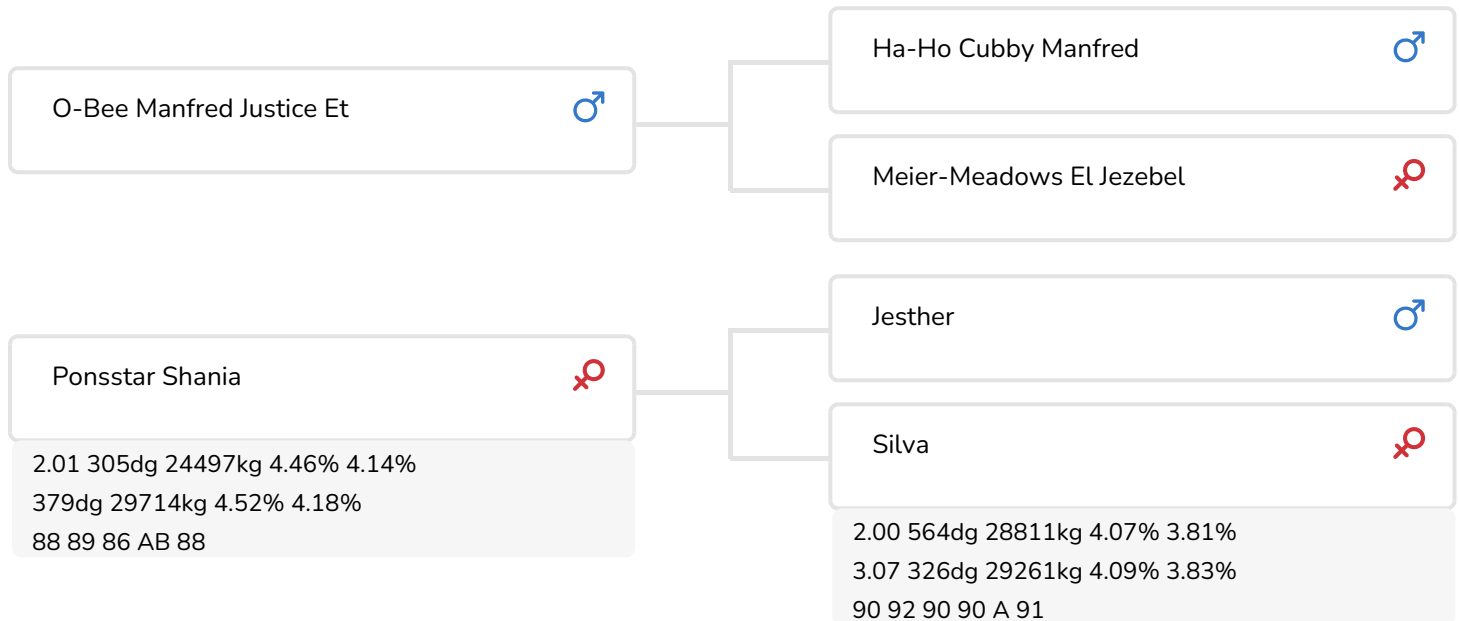

Dochtergroep Shogun PS NRM 2010

STIERINFO

Naam	Ponsstar Shogun	Geboortedatum	2005-01-28
Levensnummer	NL 384379291	Draagtijd	281
Stiercode	36619	Kappa caseïne	AB
aAa code	315426	Beta caseïne	A2/A2
Kleur	ZB	Koe familie	Susan
Bloedvoering	100% HF	Kleur rietje	Bruin

Ponsstar Shogun (O-Man x Jesther x Jocko Besne) is een best ontwikkelde, sterk gebouwde stier met een diepe pedigree met een aaneenschakeling van internationale stiervaders en koeien van stiermoederniveau (o.a. 9 generaties AB- of A-koeien).

O-Man, de vader van Shogun PS, staat inmiddels al enkele jaren in de top van de Amerikaanse TPI-lijst. De stieren in deze lijst worden gerangschikt naar een totaal index, welke is opgebouwd uit productie en exterieur gegevens en waarin ook de secundaire kenmerken (o.a. celgetal en vruchtbaarheid) zijn meegenomen. O-Man is dan ook een stier die op geen van deze onderdelen steken laat vallen. Daarnaast is hij ook nog een pinkenstier bij uitstek.