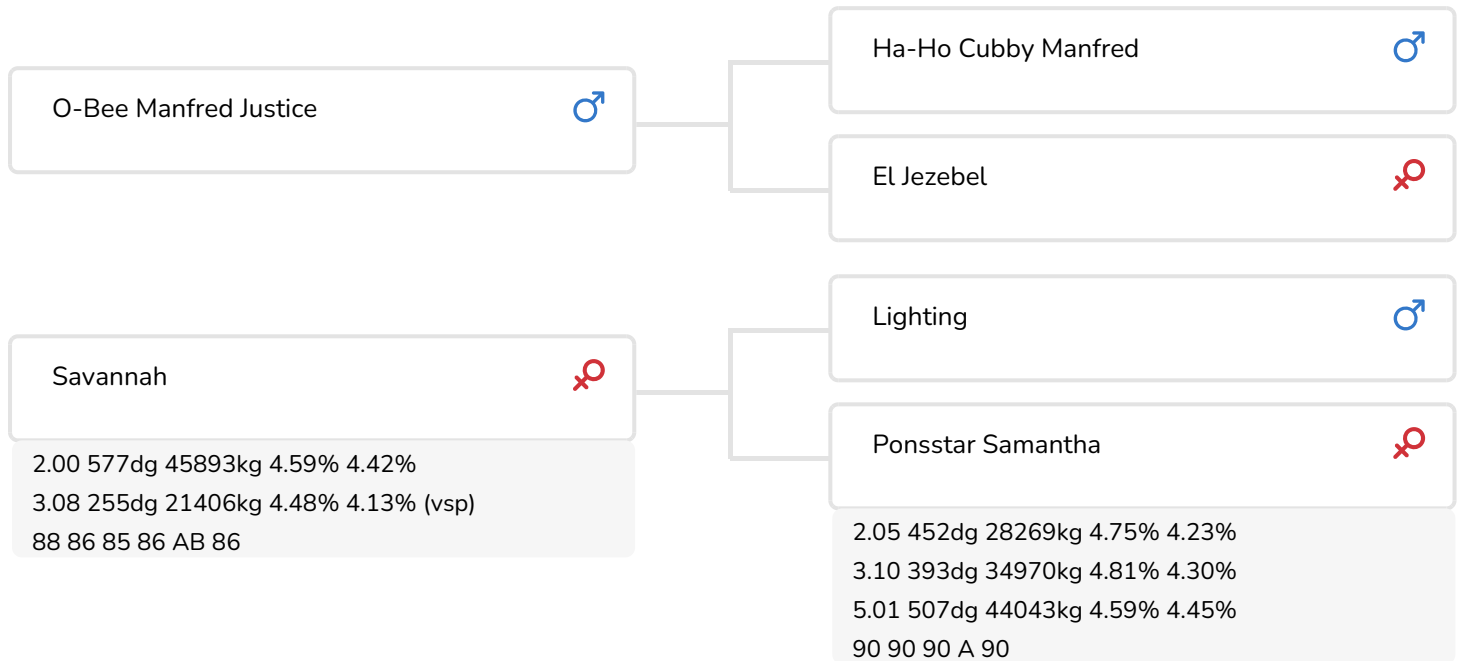

Alger Meekma

- + Ongekend hoge productie index
- + Positieve gehalten
- + Pinkenstier
- + Roodfactor
- + Jeugdige vaarzen
- + Super vooruiers
- + Goed beengebruik
- + Super secundaire kenmerken
- + aAa 345216
- + Uit familie van Shogun

Esmeralda 181 (AB 86) (v. Sunflower PS rf)  
Eig.: Fa. J.P. & P.H. Köhne, Middenbeemster

## STIERINFO

|              |                       |               |            |
|--------------|-----------------------|---------------|------------|
| Naam         | Ponsstar Sunflower rf | Geboortedatum | 2005-12-10 |
| Levensnummer | NL 442327707          | Draagtijd     | 277        |
| Stiercode    | 82236                 | Kappa caseïne | AB         |
| aAa code     | 345216                | Beta caseïne  | A2/A2      |
| Kleur        | ZB                    | Koe familie   | Suzan      |
| Bloedvoering | 100% HF               | Kleur rietje  | Geel       |