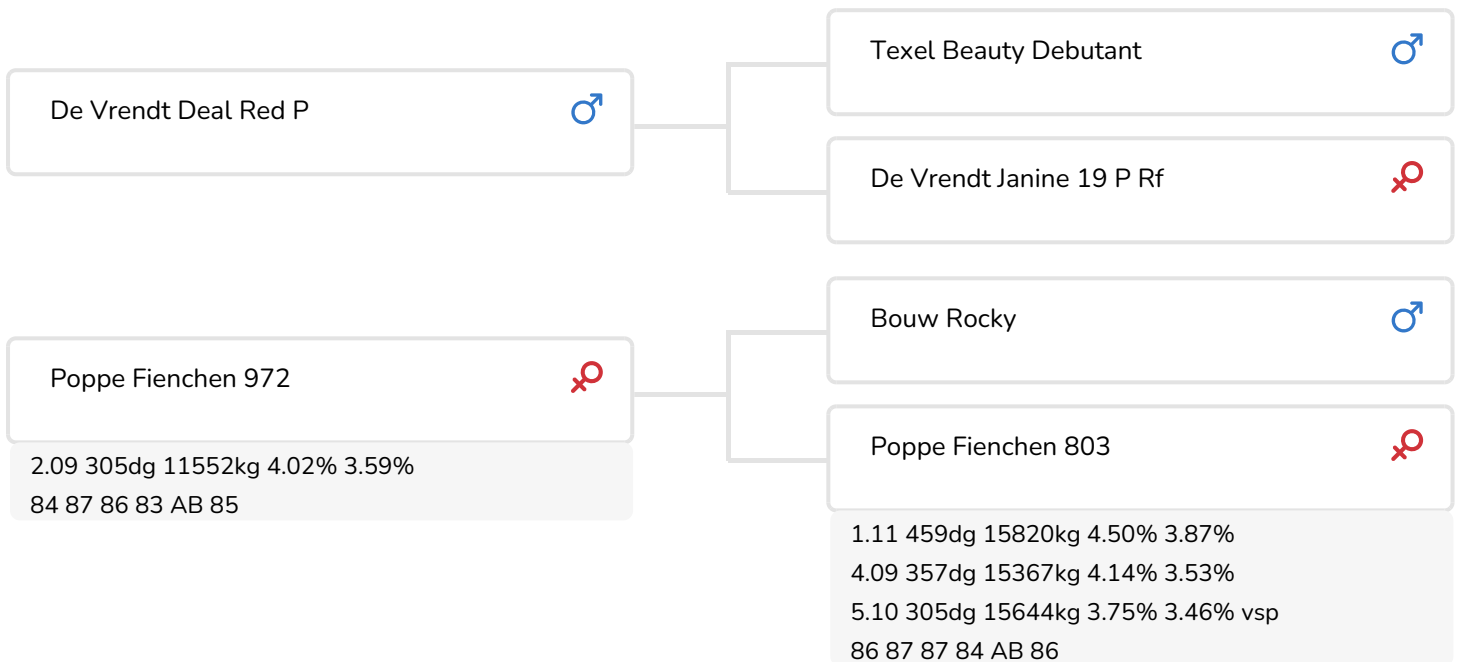

Alger Meekma

Fokker: Melkveebedrijf Poppe Herfte, Zwolle

- + Outcross
- + Heterozygoot hoornloos
- + Beste uiers
- + Zeer goede uiergezondheid en vruchtbaarheid

Alger Meekma

Grashoek Jessie 46 (AB 88) (lact. 2) (v. Fame P)
Eig.: Melkveebedrijf Grashoek b.v., Grashoek

STIERINFO

Naam	Poppe Fame P	Geboortedatum	2016-09-16
Levensnummer	NL 894812910	Draagtijd	280
Stiercode	361117	Kappa caseïne	BB
PFW code	C	Beta caseïne	A1/A2
aAa code	432516	Koe familie	Fienchen
Kleur	RB	Kleur rietje	Rood
Bloedvoering	100% HF		

Grashoek Jessie 46 (AB 88) (lact. 2) (v. Fame P)
Eig.: Melkveebedrijf Grashoek b.v., Grashoek

Kooifarm Lilly 7 (v. Fame P)
Eig.: Klein Baltink C.V., Kring van Dorth

FOKWAARDE INDEXEN

NVI	INET	Levensduur
74	-12	238

PRODUCTIEVERERVING

% Betr	DCHT	BEDR			
95	105	56			
Kg melk	% vet	% eiwit	Kg vet	Kg eiwit	Inet
501	-0.26	-0.22	-1	-2	-12

KENMERKEN STIER

Geboortegemak		99
Lvh. Geboorte		96
Vleesindex		96

DOCHTERS

Vruchtbaarheid		106
NR		105
Tussenkalf tijd		105
Afkalfgemak		100
Lvh. Afkalven		94
Persistentie		107
Laatrijtheid		107
Uiergezondheid		105
Celgetal		105
Melksnelheid		100
Robotefficiëntie		98
Robotinterval		99
Robotgewenig		101
Klauwgezondheid		99
Karakter		93
Lichaamsgewicht		97