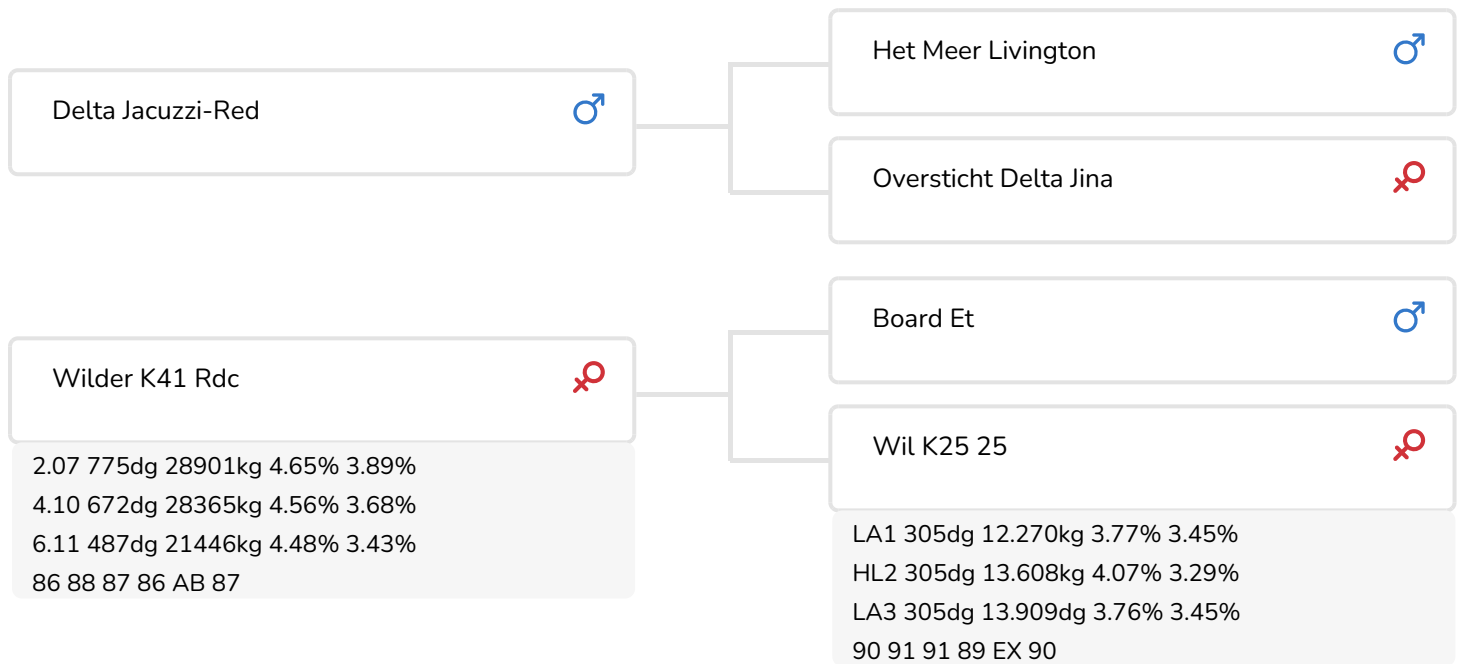

Alger Meekma

Fokker: Melkveebedrijf Poppe Herfte, Zwolle

- + Betrouwbare afstamming met 6 generaties stiervaders op rij
- + Indrukwekkende productie- index, veel kg vet en eiwit!
- + Zeer goede gezondheidskenmerken
- + Allround exterieur
- + Pinkenstier

## STIERINFO

Naam	Poppe Kayne	Geboortedatum	2019-02-20
Levensnummer	NL 574590099	Draagtijd	285
Stiercode	361186	Kappa caseïne	AB
PFW code	C	Beta caseïne	A1/A2
aAa code	243156	Koe familie	Kanu
Kleur	RB	Kleur rietje	Grijs
Bloedvoering	100% HF		