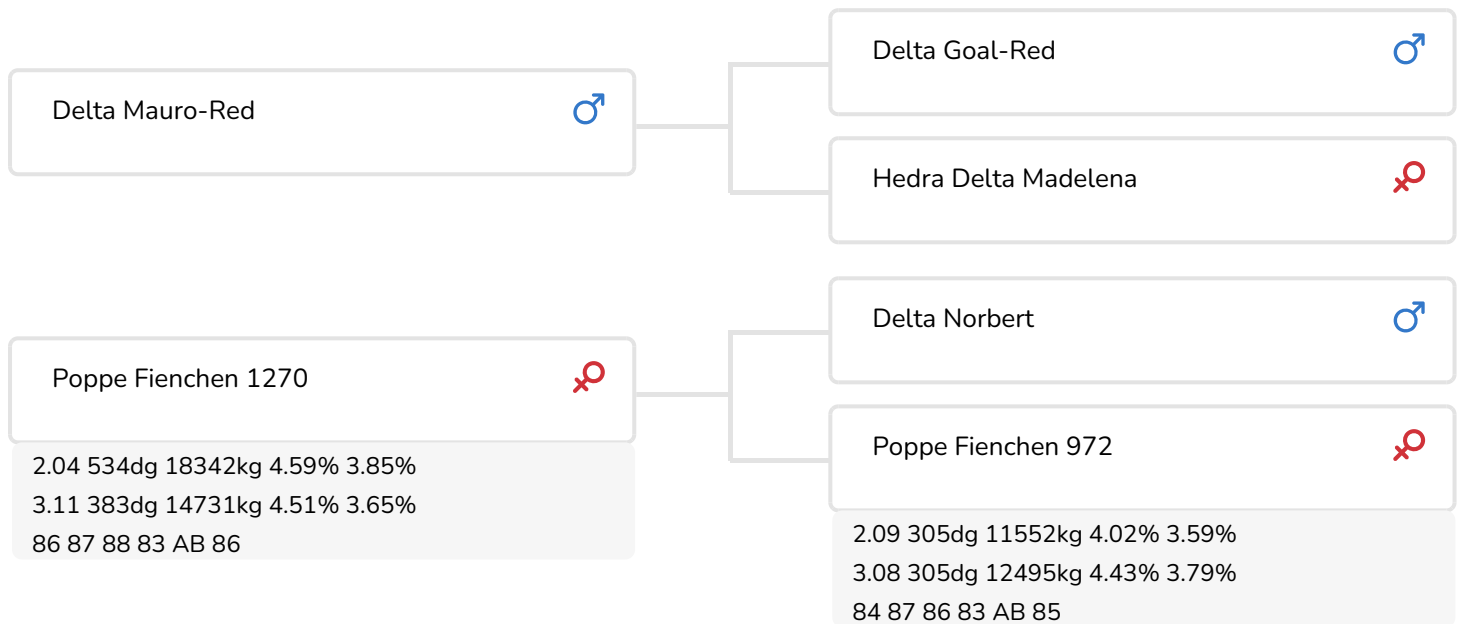

Fokker: Melkveebedrijf Poppe Herfte, Zwolle

- + Meer dan 100 kg vet en eiwit in zijn productie- index
- + Dochters produceren gemakkelijk met behoudt van conditie
- + Positieve melksnelheid met positief celgetal
- + Fokt kleiner met veel breedte in het skelet
- + Goede benen met zeer goed beengebruik

Poppe Fienchen 1270 (AB 86)
(moeder van Magic Match Red)

STIERINFO

Naam	Poppe Magic Match Red	Geboortedatum	2020-07-20
Levensnummer	NL 597120369	Draagtijd	277
Stiercode	361243	Kappa caseïne	BB
PFW code	C	Beta caseïne	A1/A1
aAa code	435261	Koe familie	Fienchen
Kleur	RB	Kleur rietje	Donkergroen *
Bloedvoering	100% RHF		

Poppe Fienchen 803
(overgrootmoeder van Magic Match Red)

Poppe Fienchen 580 (AB 89)
(betovergrootmoeder van Magic Match Red)

FOKWAARDE INDEXEN

NVI	INET	Levensduur
123	266	374

PRODUCTIEVERERVING

% Betr	DCHT	BEDR			
91	95	56			
Kg melk	% vet	% eiwit	Kg vet	Kg eiwit	Inet
1344	-0.24	-0.13	37	36	266

KENMERKEN STIER

Geboortegemak		98
Lvh. Geboorte		94
Vleesindex		102

DOCHTERS

Vruchtbaarheid		100
NR		101
Tussenkalftijd		101
Afkalfgemak		103
Lvh. Afkalven		95
Persistentie		103
Laatrijphheid		98
Uiergezondheid		102
Celgetal		101
Melksnelheid		99
Robotefficiëntie		96
Robotinterval		106
Robotgewennig		102
Klauwgezondheid		102
Karakter		99
Lichaamsgewicht		101