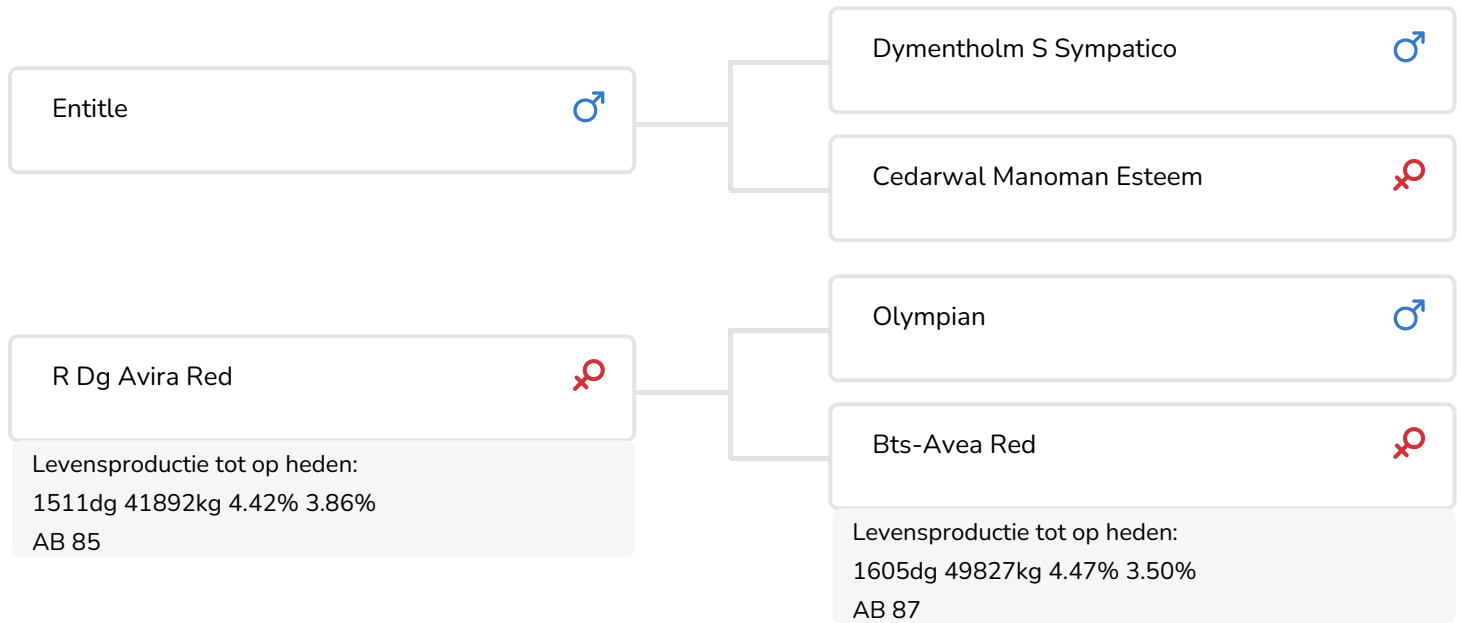

Fokker: LGM Laan, Middenbeemster

- + Goede uiergezondheid en vruchtbaarheid
- + Persistente en laatrijpe dochters
- + Goede frames
- + Krommere beenstand (zij)
- + Pinkenstier

Sandley Present Red 192 (AB 86)(v. Aladdin-Red)

## STIERINFO

Naam	R DG Aladdin-Red	Geboortedatum	2016-03-31
Levensnummer	NL 573341225	Draagtijd	279
Stiercode	780396	Kappa caseïne	BB
aAa code	432516	Beta caseïne	A1/A2
Kleur	RB	Koe familie	Aiko / Altitude
Bloedvoering	100 % HF	Kleur rietje	Geel