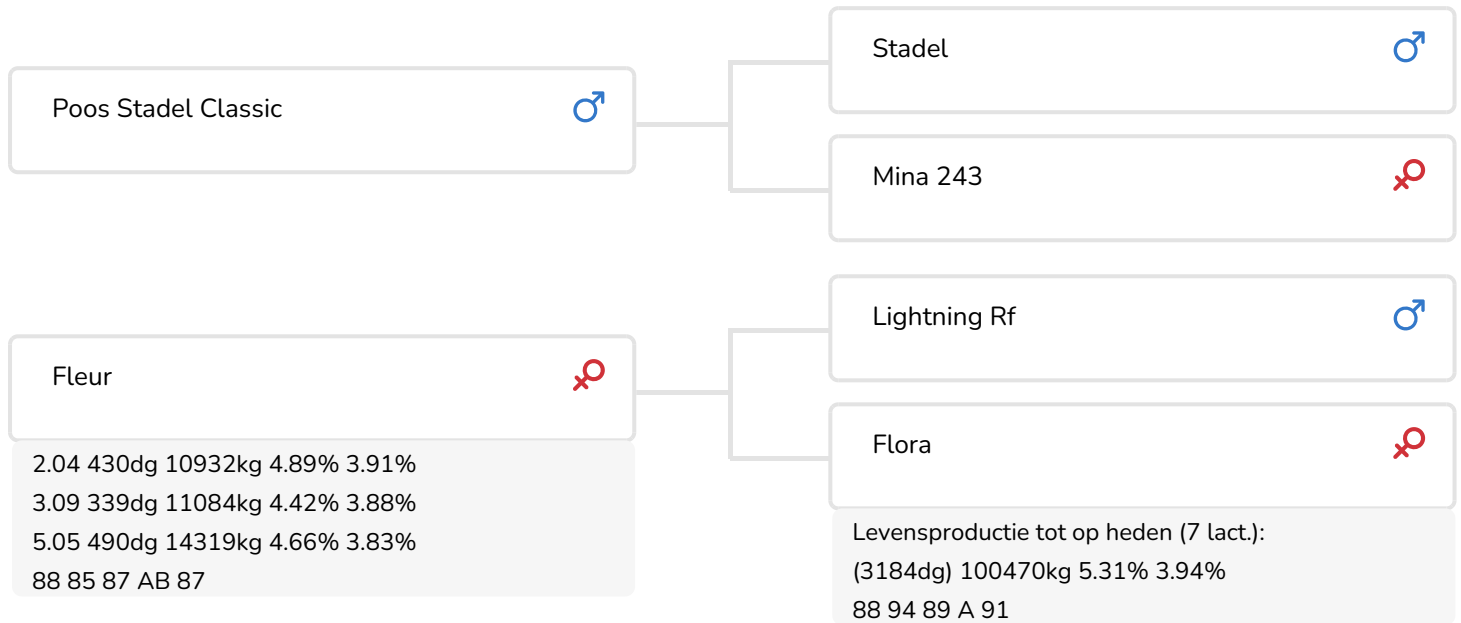

Flora (A 91)  
(grootmoeder van Red Impulse)

## STIERINFO

Naam	Red Impulse	Geboortedatum	2007-02-13
Levensnummer	NL 440106700	Draagtijd	282
Stiercode	36687	Kappa caseïne	AA
aAa code	234156	Beta caseïne	A1/A2
Kleur	RB	Koe familie	Flora
Bloedvoering	100% HF	Kleur rietje	Turquoise *