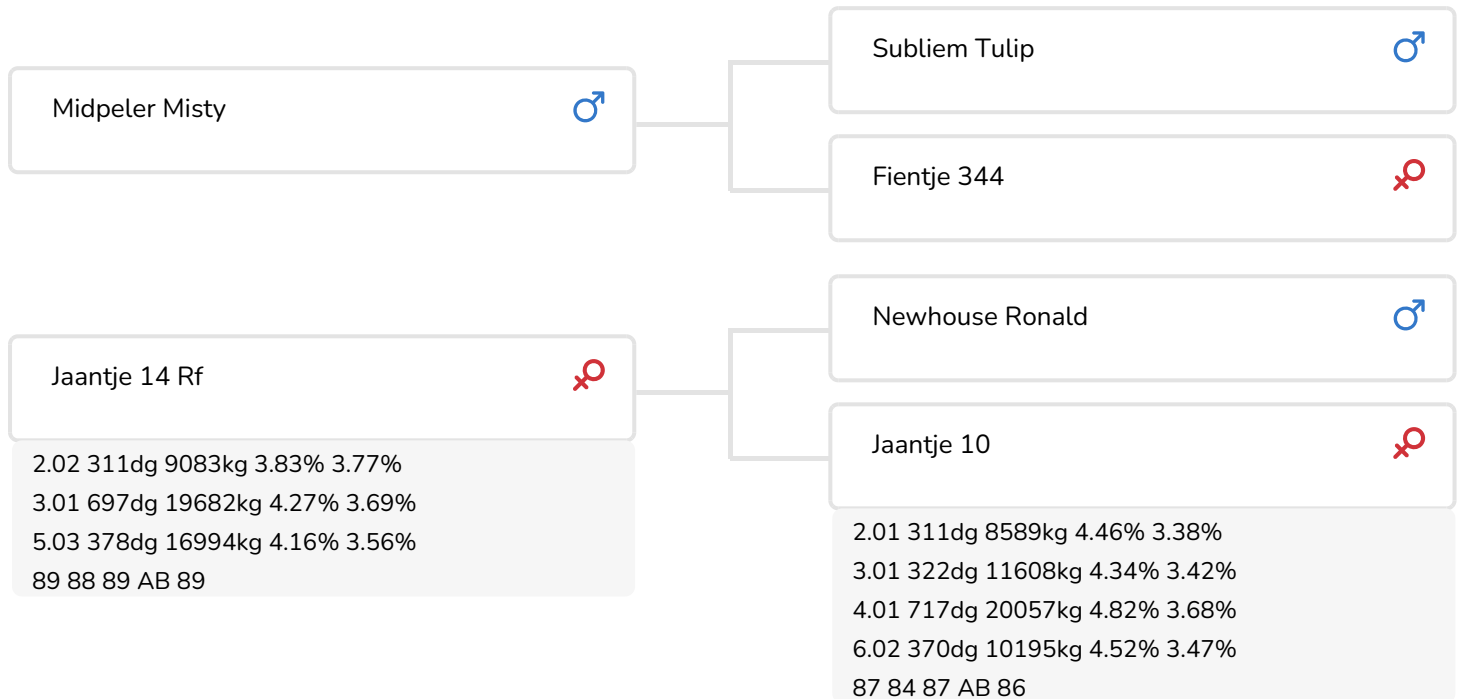

- Alger Meekma

- + Ontrafelt de kwaliteiten voor een goede gebruikskoe!
- + Outcross
- + Pinkenstier
- + Zeer hoge gehalten
- + Goed uitgebalanceerde boerenkoeien
- + Uitstekende gebruikskenmerken
- + Prima celgetal
- + Uitstekende dochtervruchtbaarheid
- + Laatrijp

Alger Meekma

Margriet 108 (v. Red Mystery)
Eig.: Dhr. J.H.M. Vintcent, Swalmen

STIERINFO

Naam	Red Mystery	Geboortedatum	2005-02-17
Levensnummer	NL 391398049	Kappa caseïne	AA
Stiercode	36639	Beta caseïne	A1/A1
aAa code	132546	Koe familie	Jaantje
Kleur	RB	Kleur rietje	Lichtblauw
Bloedvoering	100% HF		

Uier van Margriet 108 (v. Red Mystery)
 Eig.: Dhr. J.H.M. Vintcent, Swalmen

Margriet 108 (v. Red Mystery)
 (3de kalfsfoto)
 Eig.: Dhr. J.H.M. Vintcent, Swalmen

FOKWAARDE INDEXEN

NVI	INET	Levensduur
-92	-233	-133