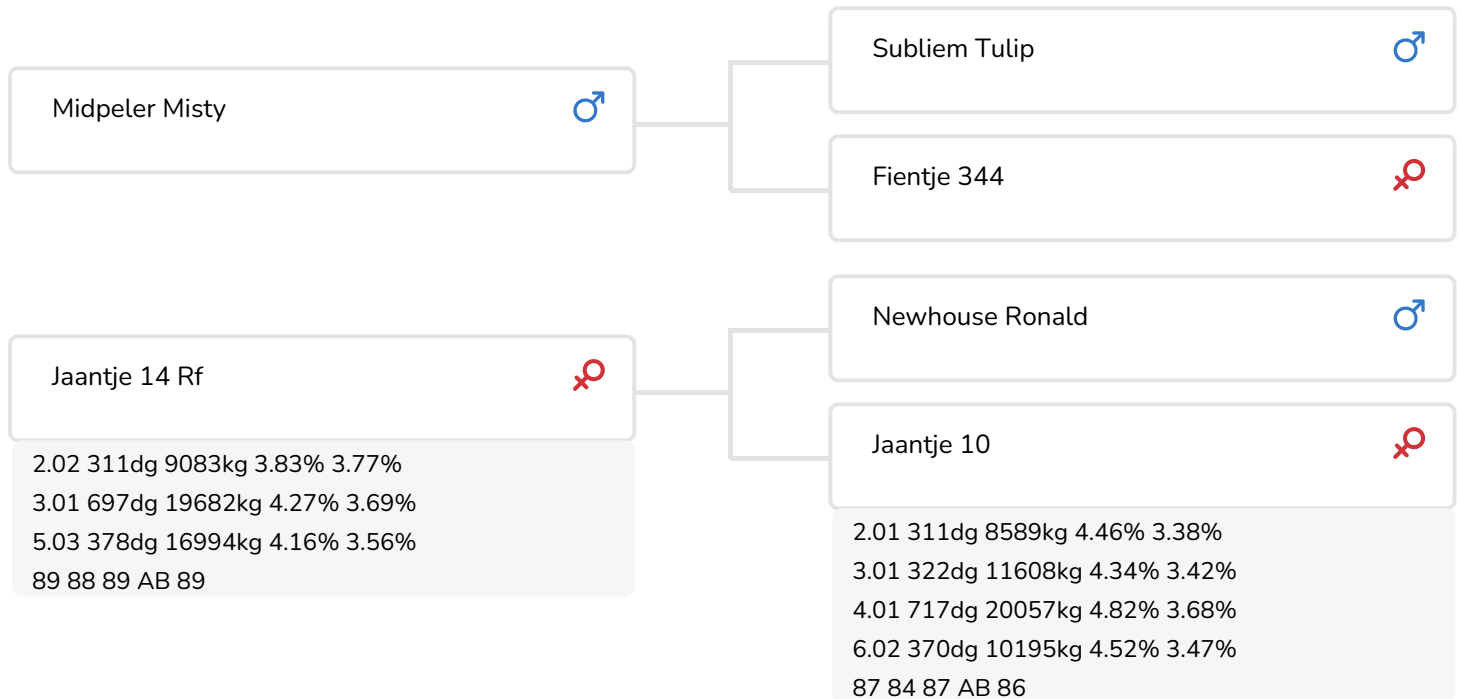

- Alger Meekma

- + Ontrafelt de kwaliteiten voor een goede gebruikskoe!
- + Outcross
- + Pinkenstier
- + Zeer hoge gehalten
- + Goed uitgebalanceerde boerenkoeien
- + Uitstekende gebruikskenmerken
- + Prima celgetal
- + Uitstekende dochtervruchtbaarheid
- + Laatrijp

Margriet 108 (v. Red Mystery)  
Eig.: Dhr. J.H.M. Vintcent, Swalmen

## STIERINFO

Naam	Red Mystery	Geboortedatum	2005-02-17
Levensnummer	NL 391398049	Kappa caseïne	AA
Stiercode	36639	Beta caseïne	A1/A1
aAa code	132546	Koe familie	Jaantje
Kleur	RB	Kleur rietje	Lichtblauw
Bloedvoering	100% HF		