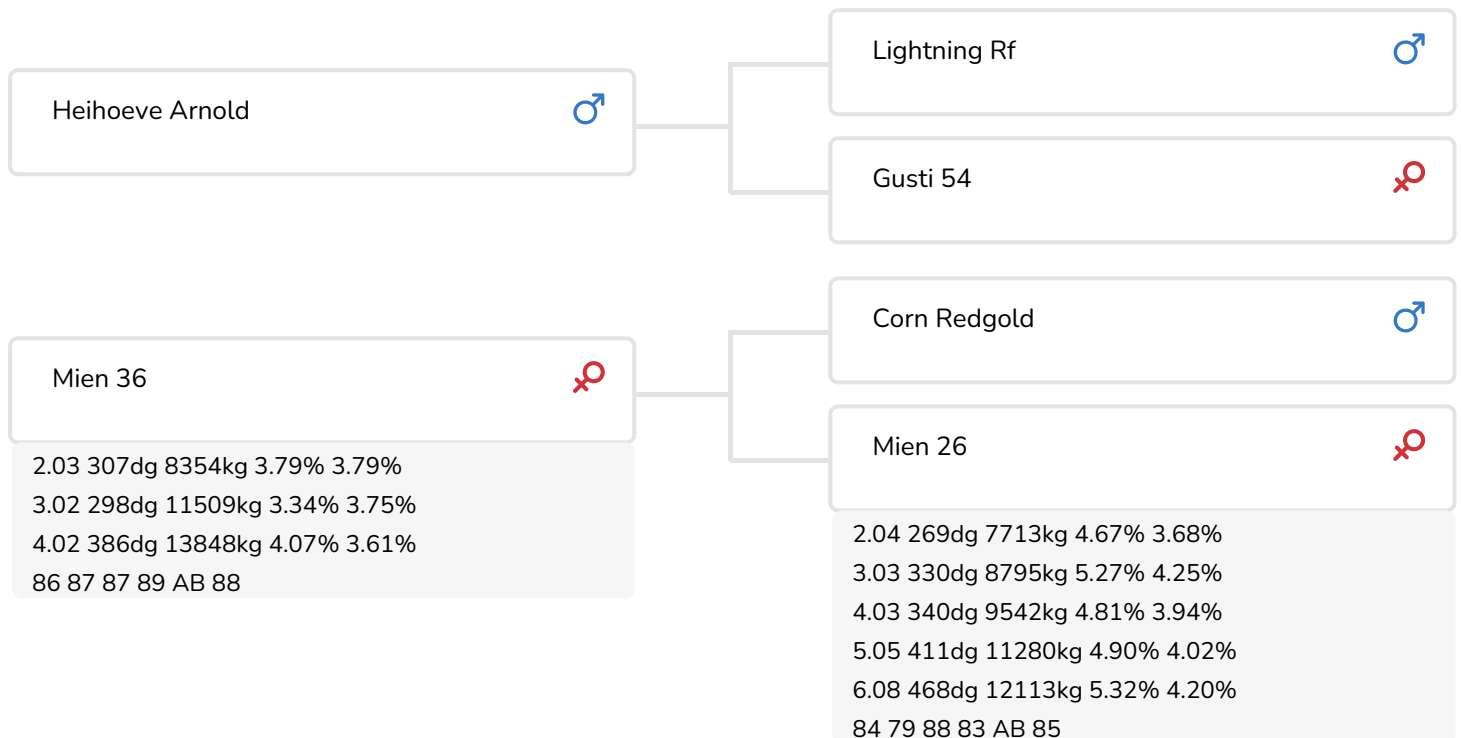

STIERINFO

Naam	Rodeshoeve Arkansas	Geboortedatum	2010-02-09
Levensnummer	NL 495390459	Draagtijd	282
Stiercode	36823	Kappa caseïne	AB
PFW code	A	Beta caseïne	A1/A2
aAa code	516432	Koe familie	Mien
Kleur	RB	Kleur rietje	Rood
Bloedvoering	100% HF		

Mien 36 (AB 88)
(moeder van Arkansas)