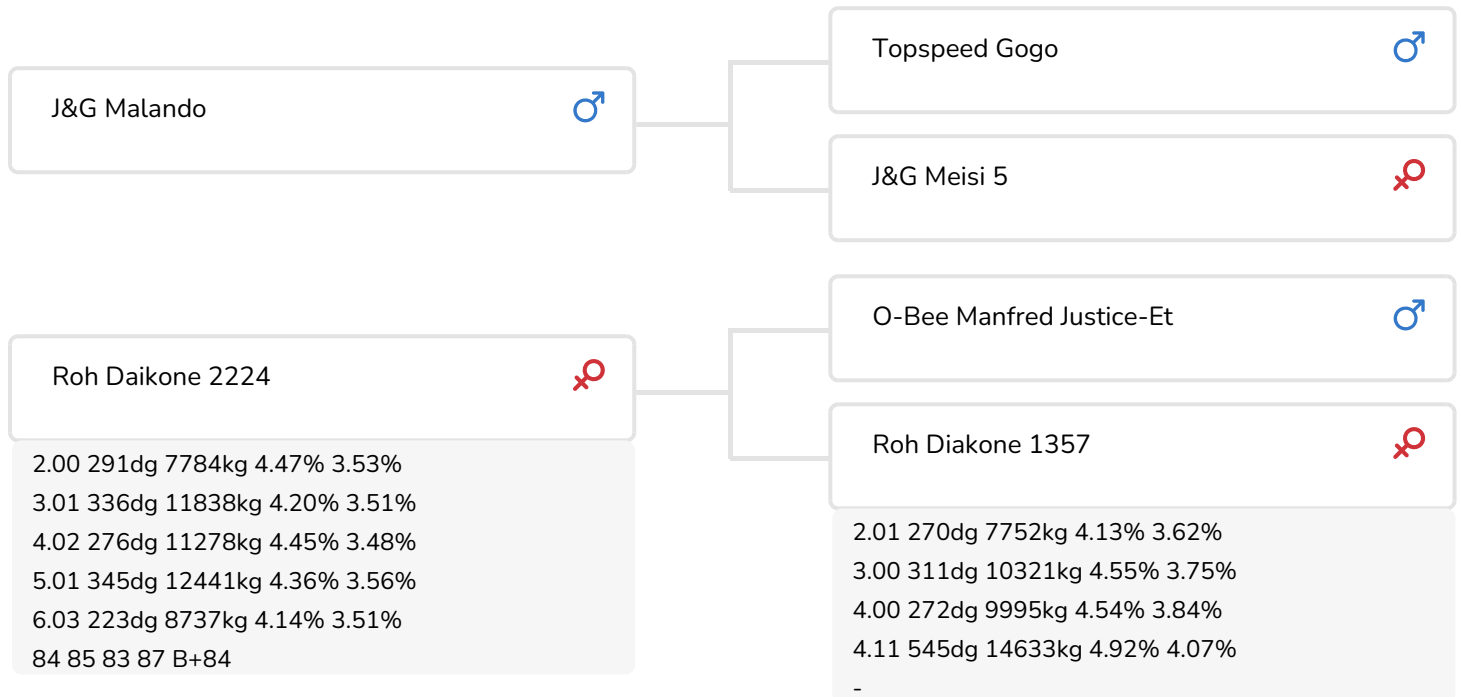

Alger Meekma

- + Pinkenstier
- + A2/A2
- + Roodfactor
- + Hoge gehalten
- + Sterke vaarzen

Alger Meekma

Lena 289 (v. Pioneer)
Fig.: J.&G. Hoegen-van Leeuwen, Ermelo-Leuvenum

STIERINFO

Naam	Rohorst Pioneer rf	Geboortedatum	2012-01-13
Levensnummer	NL 693632559	Draagtijd	281
Stiercode	36898	Kappa caseïne	AB
aAa code	342	Beta caseïne	A2/A2
Kleur	ZB	Koe familie	Diakone
Bloedvoering	100% HF	Kleur rietje	Geel

Trilux 152 (v. Pioneer)
Eig.: J.&G. Hoegen-van Leeuwen, Ermelo-Leuvenum

Trilux 146 (v. Pioneer)
Eig.: J.&G. Hoegen-van Leeuwen, Ermelo-Leuvenum

FOKWAARDE INDEXEN

NVI	INET	Levensduur
-152	-141	-520

PRODUCTIEVERERVING

% Betr	DCHT	BEDR			
97	223	105			
Kg melk	% vet	% eiwit	Kg vet	Kg eiwit	Inet
-1246	0.52	0.18	-7	-28	-141

KENMERKEN STIER

Geboortegemak		99
Lvh. Geboorte		99
Vleesindex		100

DOCHTERS

Vruchtbaarheid		99
NR		94
Tussenkalf tijd		101
Afkalfgemak		95
Lvh. Afkalven		95
Persistentie		90
Laatrijphheid		101
Uiergezondheid		96
Celgetal		95
Melksnelheid		99
Robotefficiëntie		100
Robotinterval		96
Robotgewennig		106
Klauwgezondheid		98
Karakter		95
Lichaamsgewicht		103