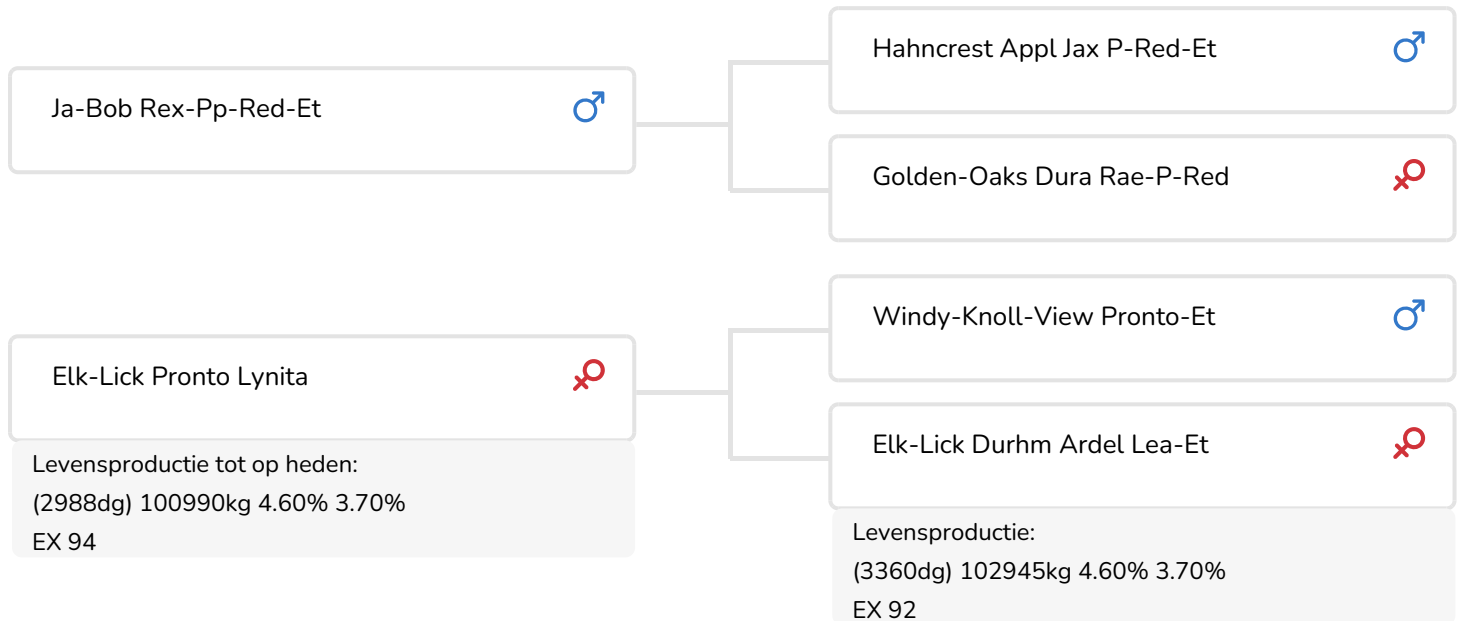

Gerben Jansen

- + Outcross
- + Moederlijn met top exterieur (94 x 92 x 94)
- + Heterozygoot hoornloos
- + Roodfactor
- + aAa 156
- + Pinkenstier

Scenic-Vista Ardels Raya-ET-P
Volle zus van Radix-P rf
Eig.: Scenic-Vista Farms, Western Maryland, USA

STIERINFO

Naam	Scenic-Vista Rdel Radix-P rf	Geboortedatum	2019-06-20
Levensnummer	US 3205948580	Kappa caseïne	AB
Stiercode	783342	Beta caseïne	A1/A2
aAa code	156423	Koe familie	Elk- Lick Charles Ardel
Kleur	ZB	Kleur rietje	Paars
Bloedvoering	100% HF		

Onze partner in de US, Triple Hil sires, omschrijft SCENIC-VISTA RDEL RADIX-ET (Radix-P rf) als hun nieuwste ster (Rex-PP-Red x EX-94 Pronto x EX-92 Durham x EX-94 Charles)! Deze Rex-PP-Red zoon komt uit een "verborgen juweel" van een koefamilie in het zuidwesten van Pennsylvania. Radix is een prachtige mix van de ronde kenmerken van zijn vader en het ongelooflijke melktype en openheid van zijn moeder. Pronto Lynita is een koe die alles samenbrengt in één pakket: prachtig exterieur, geweldige productie, super hoge gehalten, vruchtbaarheid en een lange levensduur.

Deze koefamilie staat bekend om hun vruchtbaarheid en levensduur. De 3de moeder van Radix-P, Elk-Lick Charles Ardel, werd 18 jaar oud en was moeder van 15 EX en 19 VG dochters! Haar Durham dochter werd ook 12 jaar oud met een geweldige levensproductie inclusief hoge gehalten. Deze ongelooflijke wil om te leven zet zich voort in de moeder van Radix, die 12 jaar oud is en nog steeds in productie is.