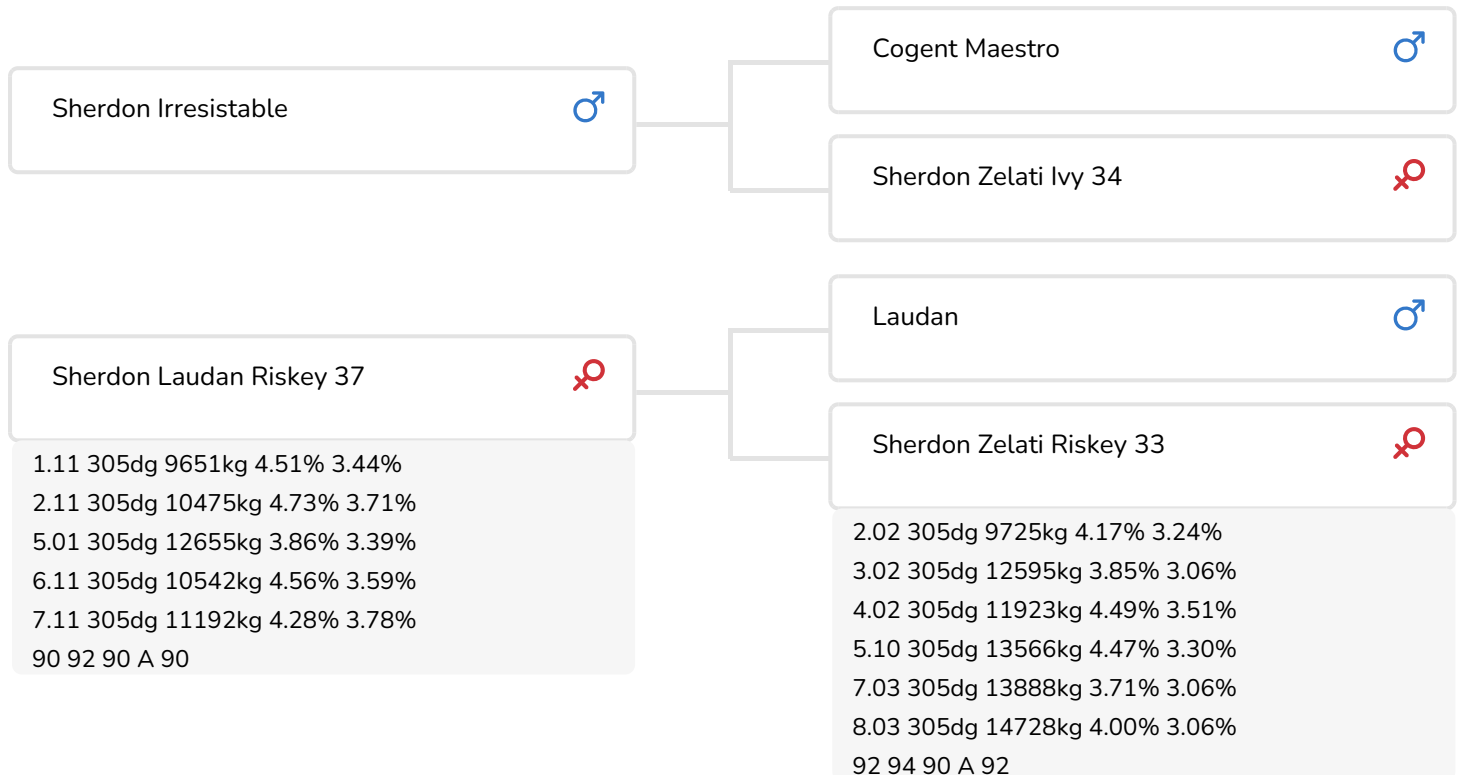

Alger Meekma

Fokker: Mr. J.C. Palmer, Chulmleigh, Devon, Verenigd Koninkrijk

- + Outcross
- + Gehalten verhoger
- + Moederlijn met top levensproducties

4 Generaties Risky familie

STIERINFO

Naam	Sherdon Rustic	Geboortedatum	2014-10-28
Levensnummer	UK 364737701956	Kappa caseïne	AB
Stiercode	361030	Beta caseïne	A1/A2
aAa code	234	Koe familie	Riskey
Kleur	ZB	Kleur rietje	Paars
Bloedvoering	100% HF		

FOKWAARDE INDEXEN

NVI	INET	Levensduur
-225	-216	-543

PRODUCTIEVERERVING

% Betr	DCHT	BEDR			
95	126	59			
Kg melk	% vet	% eiwit	Kg vet	Kg eiwit	Inet
-785	0.05	-0.03	-29	-30	-216

KENMERKEN STIER

Geboortegemak		93
Lvh. Geboorte		97
Vleesindex		97

DOCHTERS

Vruchtbaarheid		99
NR		96
Tussenkalftijd		99
Afkalfgemak		99
Lvh. Afkalven		99
Persistentie		94
Laatrijphheid		93
Uiergezondheid		91
Celgetal		90
Melksnelheid		110
Robotefficiëntie		110
Robotinterval		94
Robotgewennig		101
Klauwgezondheid		86
Karakter		99
Lichaamsgewicht		94