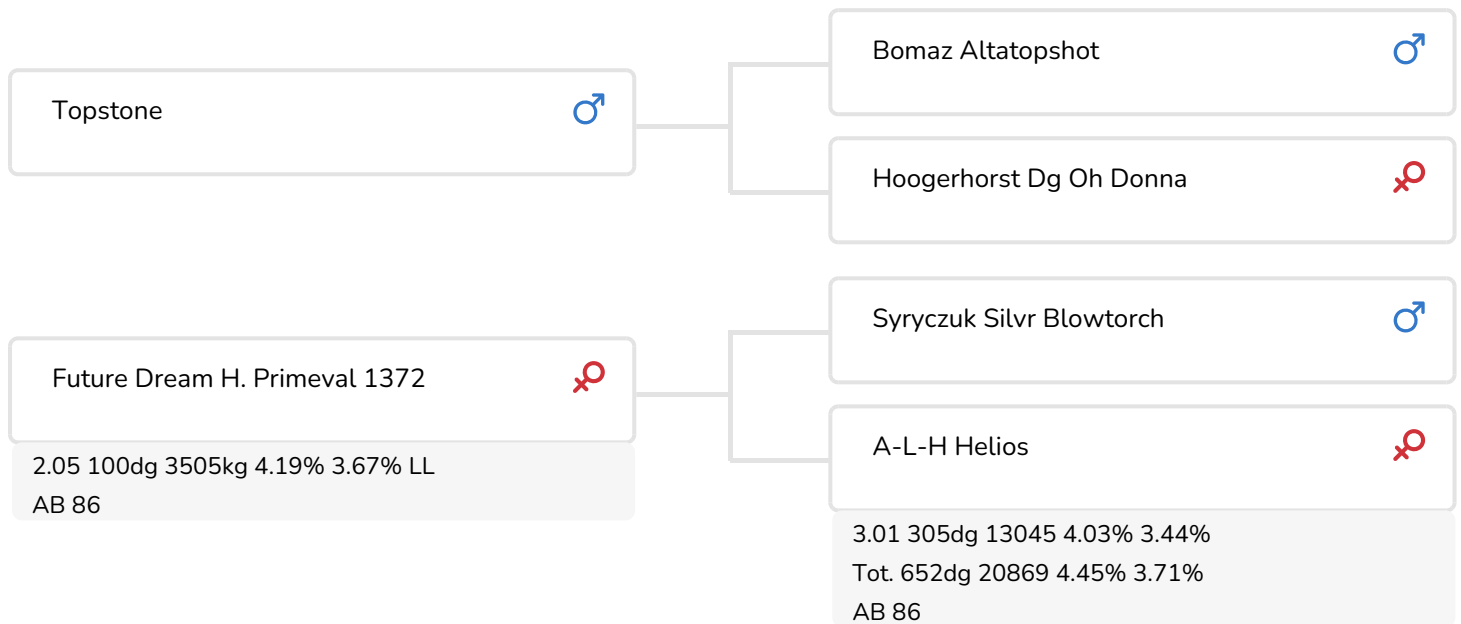

*Jane Steel*

Fokker: Melkveehouderij de Uitdaging, Heilo

- + Uit de Regancrest Dellia-familie
- + Indrukwekkende productie- index, ruim 115 kg vet en eiwit!
- + Zeer goede gezondheidskenmerken
- + Allround exterieur, me o.a. brede voorhand en kruizen
- + Robotgeschikt o.a. langere spenen

## STIERINFO

Naam	SJK Helium	Geboortedatum	2020-07-08
Levensnummer	NL 642467753	Kappa caseïne	BB
Stiercode	783761	Beta caseïne	A2/A2
PFW code	C	Koe familie	Dellia
aAa code	243	Kleur rietje	Onbekend
Kleur	ZB		
Bloedvoering	100% HF		