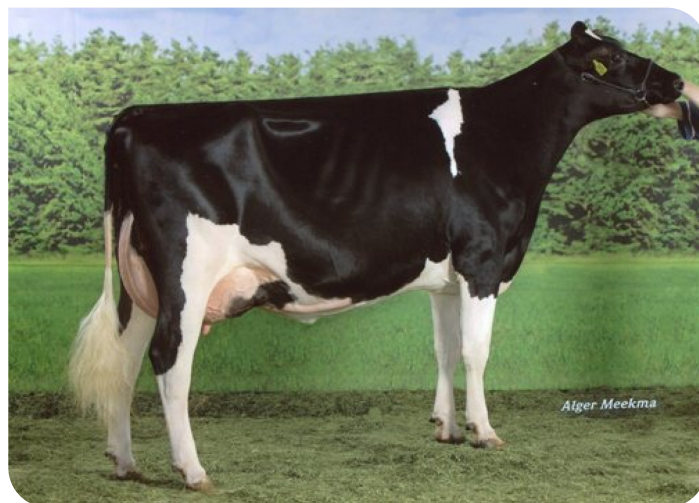

- + Top exterieur
- + Internationale koefamilie
- + Volle broer van Res. Kampioen NRM 2008
- + Super celgetal
- + Pinkenstier
- + aAa 312

Southland Goldwyn Sharon 2 (AB 89)
(volle zuster van Goldwave)

STIERINFO

Naam	Southland Goldwave	Geboortedatum	2008-02-13
Levensnummer	NL 487668014	Draagtijd	282
Stiercode	36737	Kappa caseïne	AA
aAa code	312	Beta caseïne	A2/A2
Kleur	ZB	Koe familie	Sharon
Bloedvoering	100% HF	Kleur rietje	Beige