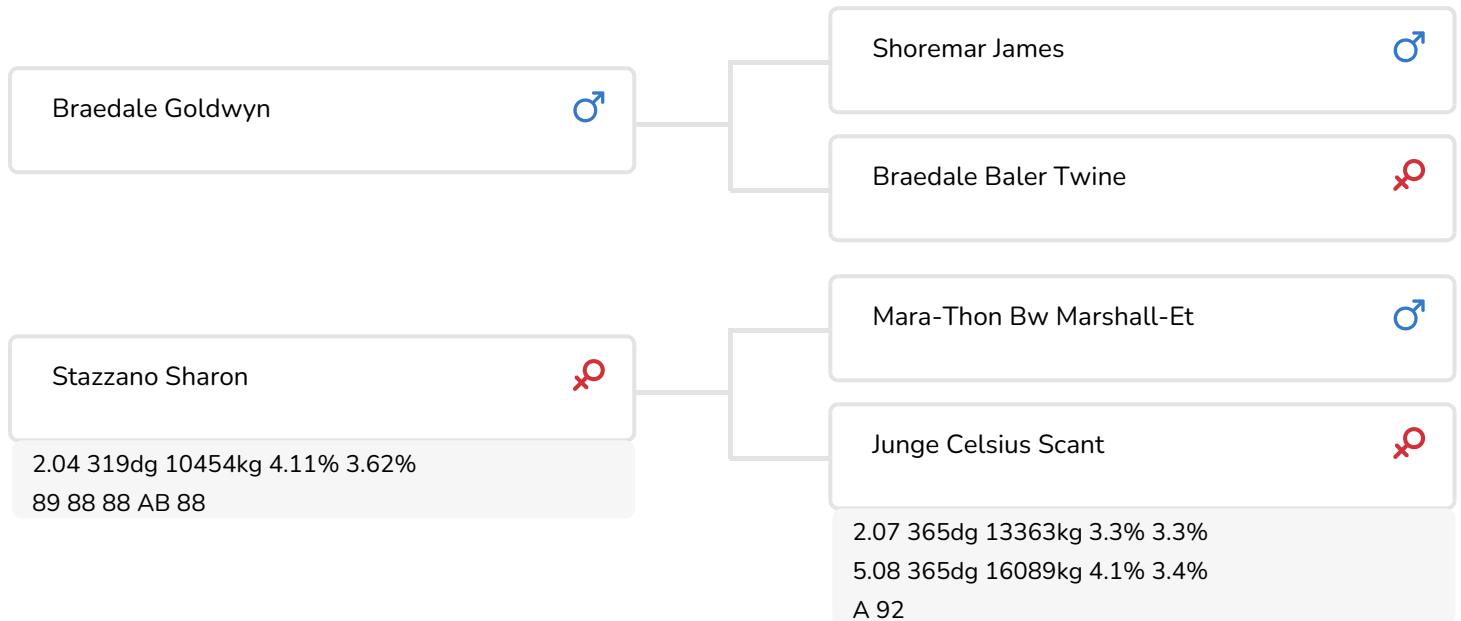

- + Top exterieur
- + Internationale koefamilie
- + Volle broer van Res. Kampioen NRM 2008
- + Super celgetal
- + Pinkenstier
- + aAa 312

Southland Goldwyn Sharon 2 (AB 89)
(volle zuster van Goldwave)

STIERINFO

Naam	Southland Goldwave	Geboortedatum	2008-02-13
Levensnummer	NL 487668014	Draagtijd	282
Stiercode	36737	Kappa caseïne	AA
aAa code	312	Beta caseïne	A2/A2
Kleur	ZB	Koe familie	Sharon
Bloedvoering	100% HF	Kleur rietje	Beige