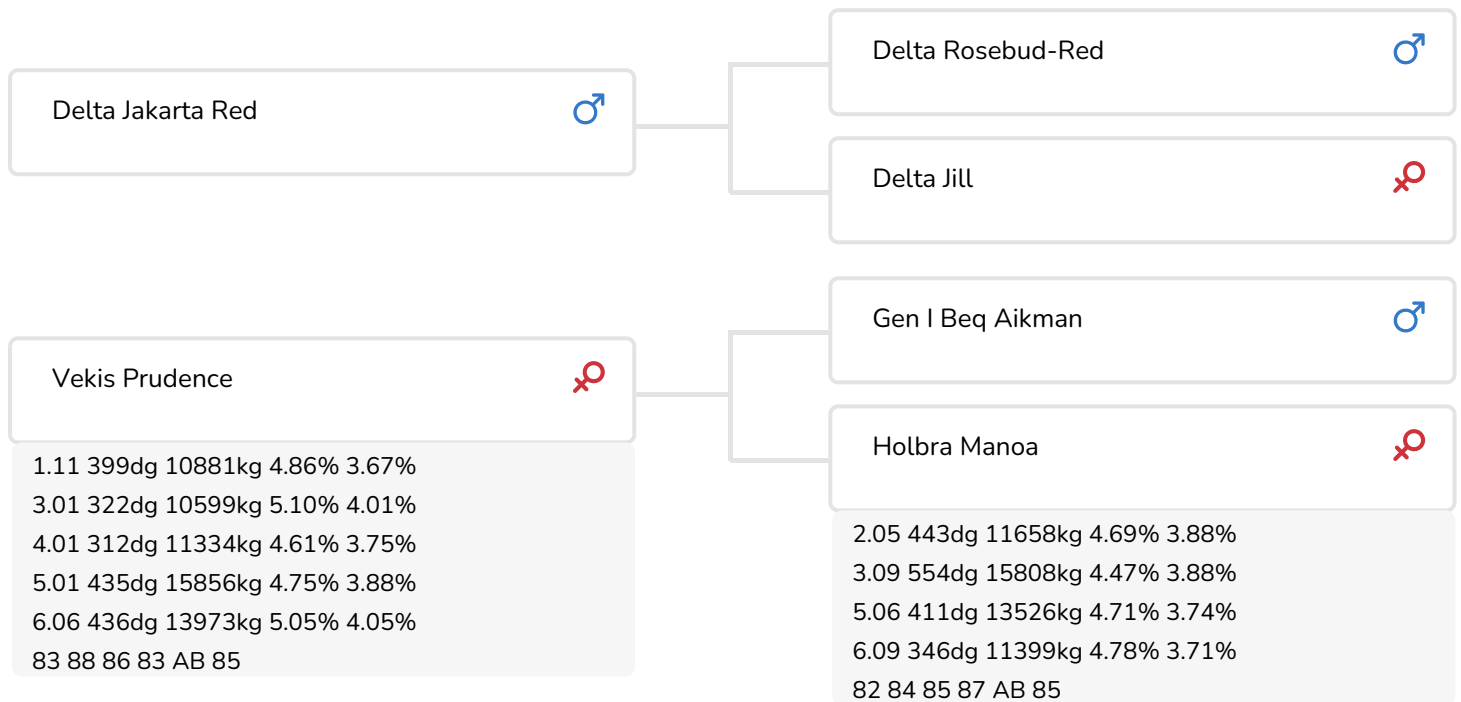

Alex Arkink

Holbra Pam (AB 87)
(overgrootmoeder van Jort)

STIERINFO

Naam	Sterk Jort Red	Geboortedatum	2020-05-24
Levensnummer	NL 673694661	Draagtijd	282
Stiercode	361236	Kappa caseïne	BB
PFW code	B	Beta caseïne	A1/A2
aAa code	345216	Koe familie	Prudence
Kleur	RB	Kleur rietje	Rose
Bloedvoering	100% RHF		

FOKWAARDE INDEXEN

NVI	INET	Levensduur
121	29	176

PRODUCTIEVERERVING

% Betr	DCHT	BEDR			
93	153	72			
Kg melk	% vet	% eiwit	Kg vet	Kg eiwit	Inet
-245	0.29	0.07	14	-3	29

KENMERKEN STIER

Geboortegemak		104
Lvh. Geboorte		106
Vleesindex		97