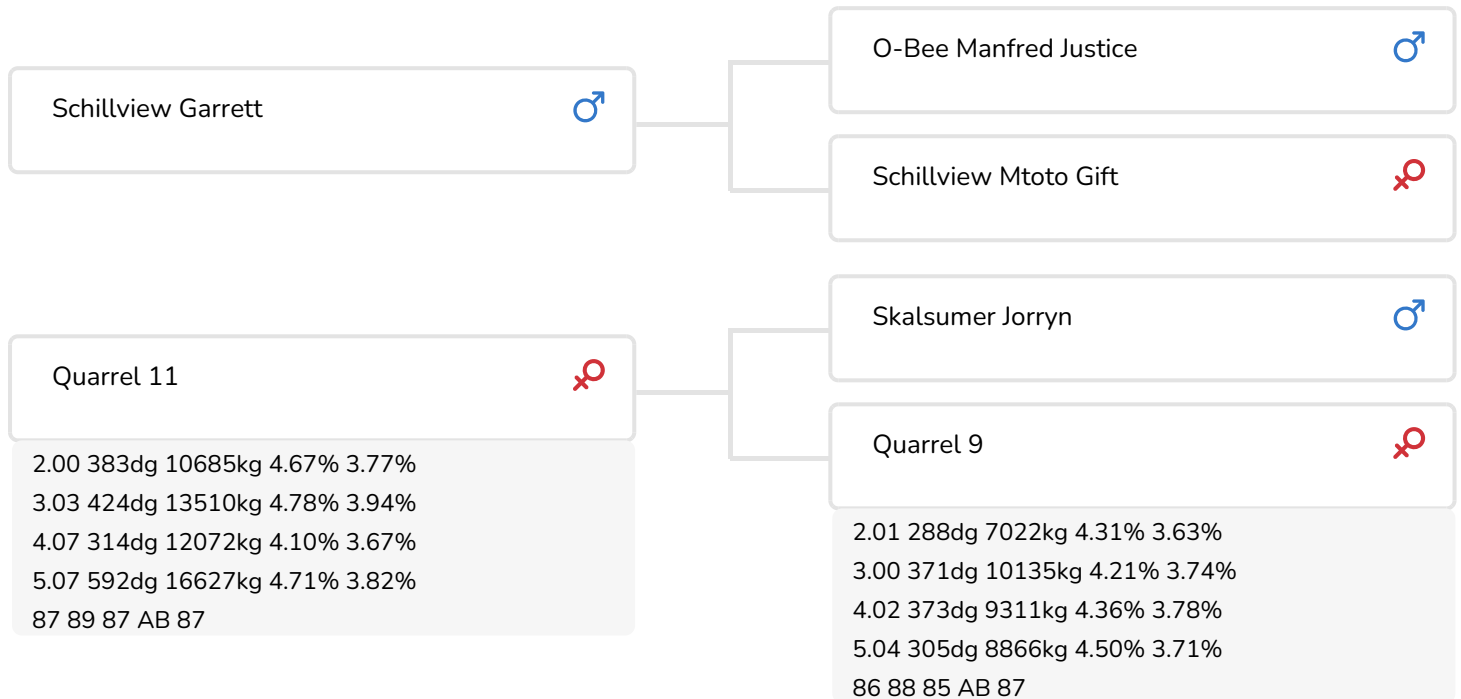

- + SAMEN afstamming met Jorryn en Lightning rf:
 hoog eiwit & goede benen
- + Goed celgetal
- + Pinkenstier
- + Hoge levensduur
- + Goede persistentie en laatrijtheid

Weggelhorster Bernadet 31 (v. Aquarel)
Fig.: Mts. Haytink-Wichers, Lochem

STIERINFO

Naam	't Brook Aquarel	Geboortedatum	2010-08-13
Levensnummer	NL 536575616	Draagtijd	278
Stiercode	36839	Kappa caseïne	AA
aAa code	354126	Beta caseïne	A2/A2
Kleur	ZB	Koe familie	Quarrel
Bloedvoering	100% HF	Kleur rietje	Turquoise *

Weggelhorster Dirkje 240 (v. Aquarel)
 Eig.: Mts. Haytink-Wichers, Lochem

Weggelhorster Bernadet 31 & Weggelhorster Dirkje 240 (v. Aquarel)
 Eig.: Mts. Haytink-Wichers, Lochem

FOKWAARDE INDEXEN

NVI	INET	Levensduur
-23	-51	289

Hoorner Waynesville 16 (v. Aquarel)
Eig.: Mts. H. en J. en D. Henniphof-Roos, Luttelgeest

Hoorner Lucera 6 (v. Aquarel)
Eig.: Mts. H. en J. en D. Henniphof-Roos, Luttelgeest

Quarrel 11 (AB 87)
(moeder van Aquarel)