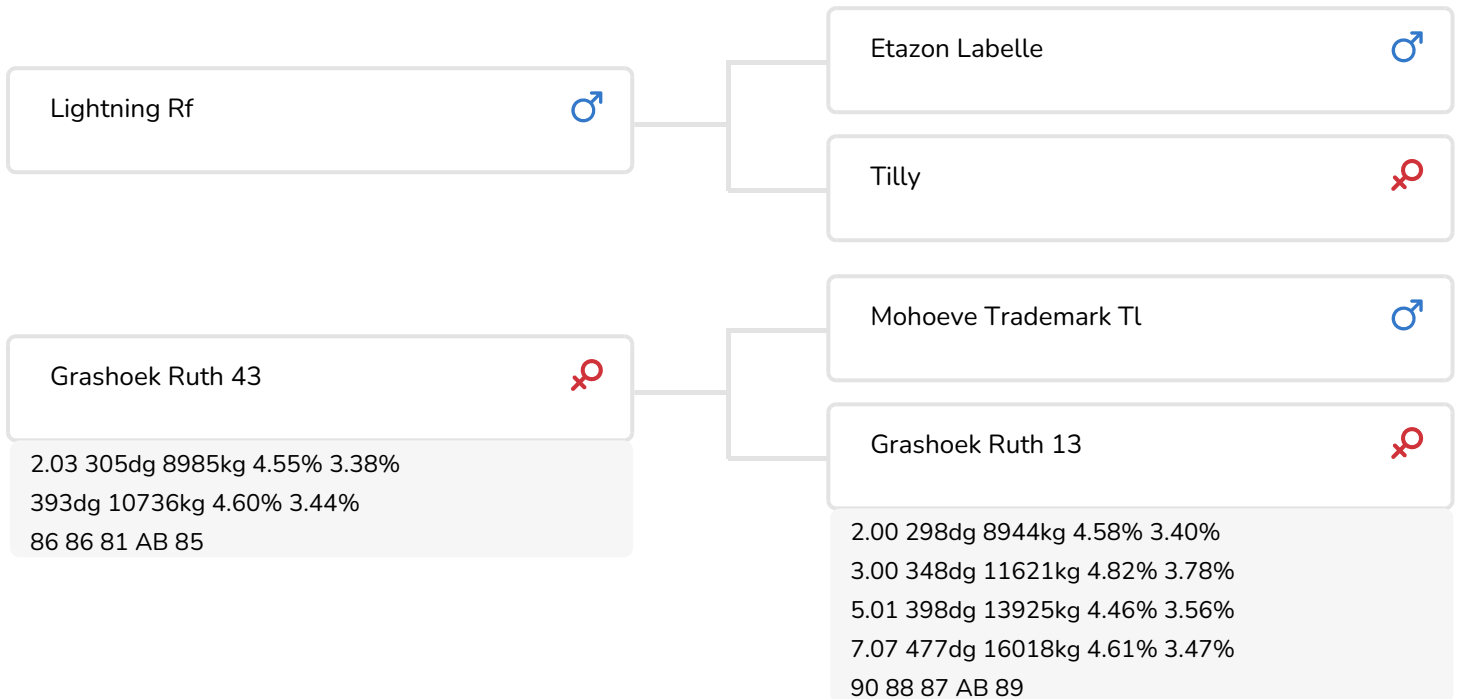

Alger Meekma

- + Gaat als de bliksem!
- + Superbevruchter!
- + Echte stayers
- + Kracht
- + Stievader
- + Excellente uiers
- + Tevreden veehouders

Alger Meekma

Grashoek Ruth 31 (AB 88)
(volle zus van Ruth 43, Thunder's moeder)

STIERINFO

Naam	Thunder vd Wilg	Geboortedatum	2001-08-07
Levensnummer	NL 329300096	Kappa caseïne	AB
Stiercode	36498	Beta caseïne	A1/A2
aAa code	423651	Koe familie	Ruth
Kleur	RB	Kleur rietje	Rood
Bloedvoering	100% HF		

Dorina 37 (AB 88) (v. Thunder W)
Eig.: Fa. A. & L. Ammerlaan, Schipluiden

Bonhill Sugar 26 (AB 89) (v. Thunder W)
Eig.: Dhr. W. Bongers, Kessel

FOKWAARDE INDEXEN

NVI	INET	Levensduur
-210	-243	-284

PRODUCTIEVERERVING