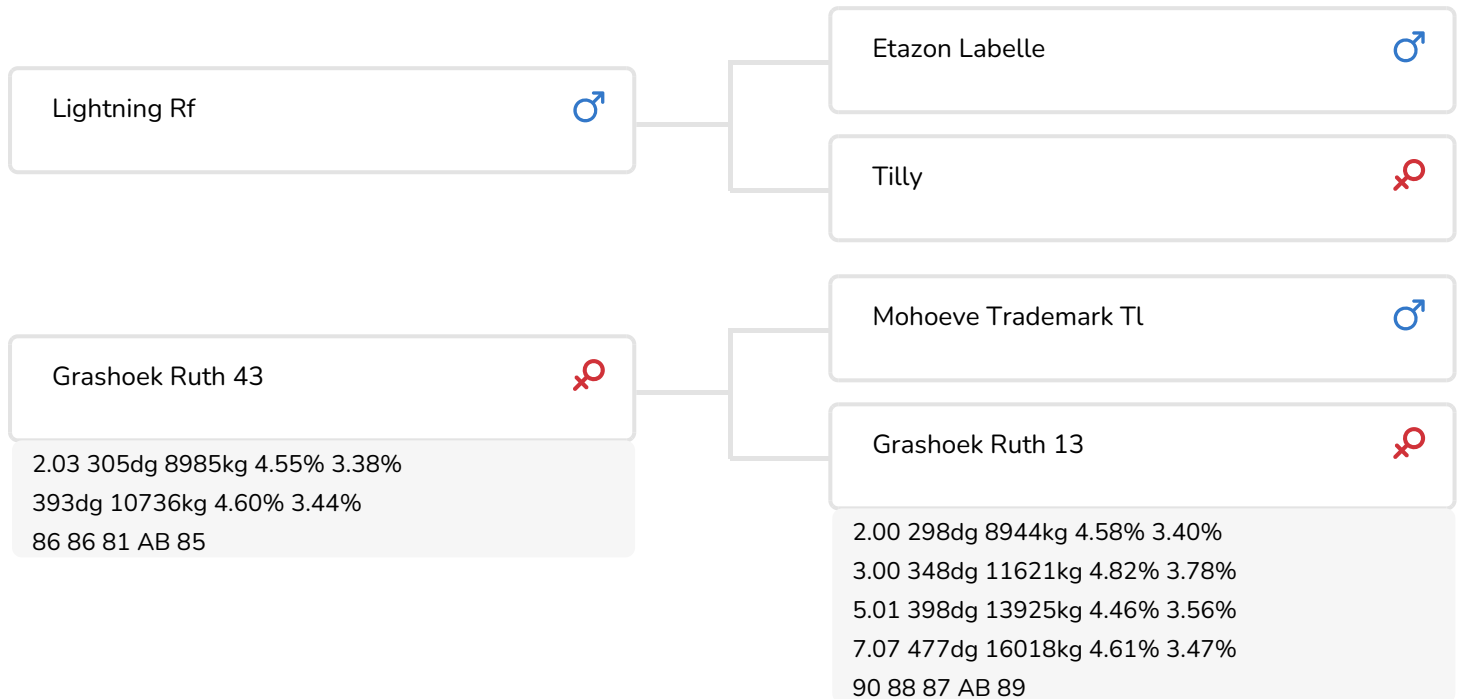

- + Gaat als de bliksem!
- + Superbevruchter!
- + Echte stayers
- + Kracht
- + Stievader
- + Excellente uiers
- + Tevreden veehouders

Grashoek Ruth 31 (AB 88)
(volle zus van Ruth 43, Thunder's moeder)

STIERINFO

Naam	Thunder vd Wilg	Geboortedatum	2001-08-07
Levensnummer	NL 329300096	Kappa caseïne	AB
Stiercode	36498	Beta caseïne	A1/A2
aAa code	423651	Koe familie	Ruth
Kleur	RB	Kleur rietje	Rood
Bloedvoering	100% HF		

Dorina 37 (AB 88) (v. Thunder W)
Eig.: Fa. A. & L. Ammerlaan, Schipluiden

Bonhill Sugar 26 (AB 89) (v. Thunder W)
Eig.: Dhr. W. Bongers, Kessel

FOKWAARDE INDEXEN

NVI	INET	Levensduur
-275	-363	-440

PRODUCTIEVERERVING