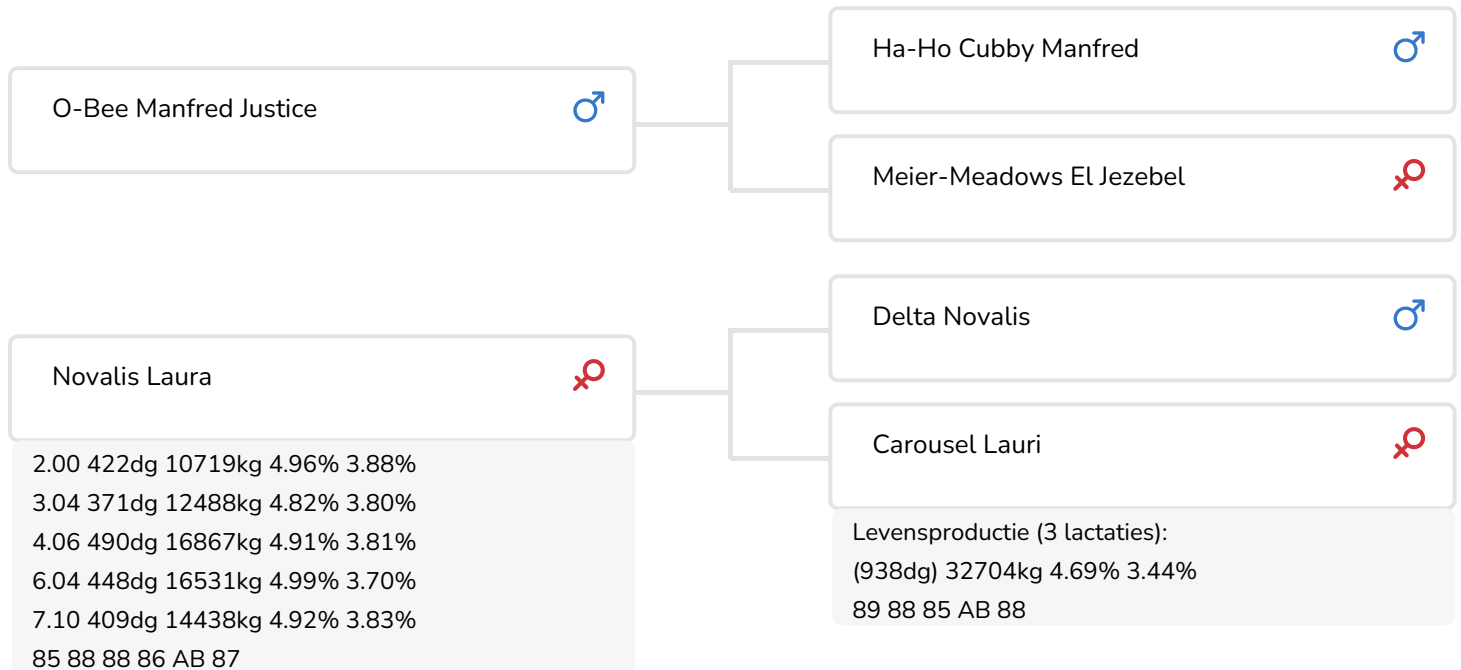

*Alger Meekma*

Fokker: Mts. H.J. en L. Timmer, Bruntinge

- + Fantastische celgetal scores
- + Ideale ligboxenstal koeien
- + Zeer goede dochtervruchtbaarheid
- + Pinkenstier
- + Hoge gehaltenes
- + Tevreden veehouders!
- + Superbevruchter!

*Alger Meekma*

Aafje 448 (v. Climax)  
(foto als 2de kalfs)  
Eig.: Fa. J. van Echtelt, Hoogwoud

## STIERINFO

Naam	Timmer Climax	Geboortedatum	2004-10-10
Levensnummer	NL 415877174	Draagtijd	282
Stiercode	36628	Kappa caseïne	AB
aAa code	516432	Beta caseïne	A1/A1
Kleur	ZB	Koe familie	Laura
Bloedvoering	100% HF	Kleur rietje	Pistachegroen

## KENMERKEN STIER

Geboortegemak		105
Lvh. Geboorte		105
Vleesindex		99