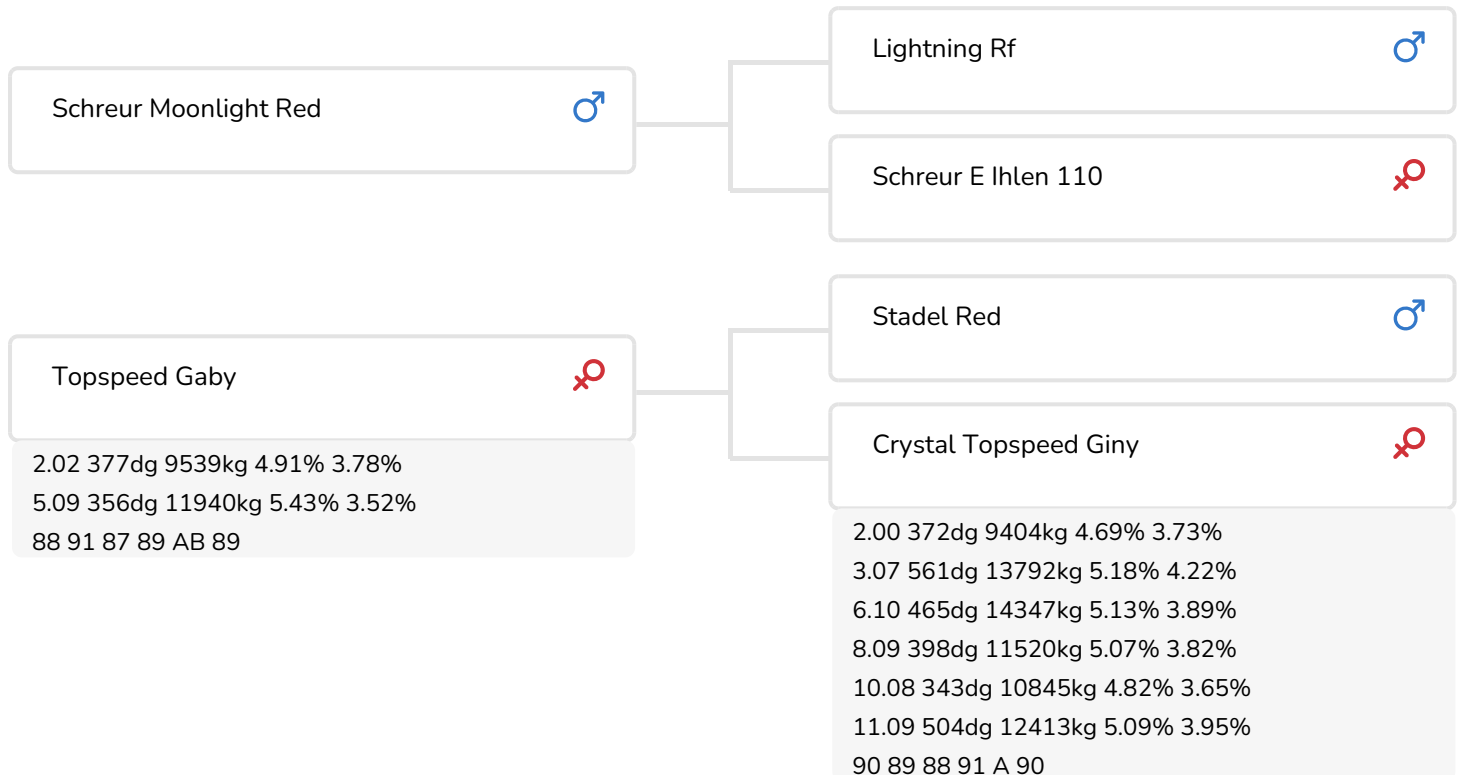

*Alger Meekma*

- + Veel melk
- + Hoog eiwit
- + Pinkenstier
- + Goed exterieur
- + Hoge levensduur
- + aAa 165

Topspeed Gaby (AB 89)  
(moeder van Moonshine)

## STIERINFO

Naam	Topspeed Moonshine	Geboortedatum	2008-11-15
Levensnummer	NL 522108516	Draagtijd	282
Stiercode	36764	Kappa caseïne	AB
aAa code	165243	Beta caseïne	A2/A2
Kleur	RB	Koe familie	Giny
Bloedvoering	100% HF	Kleur rietje	Pistachegroen

## KENMERKEN STIER

Geboortegemak		103
Lvh. Geboorte		103
Vleesindex		95