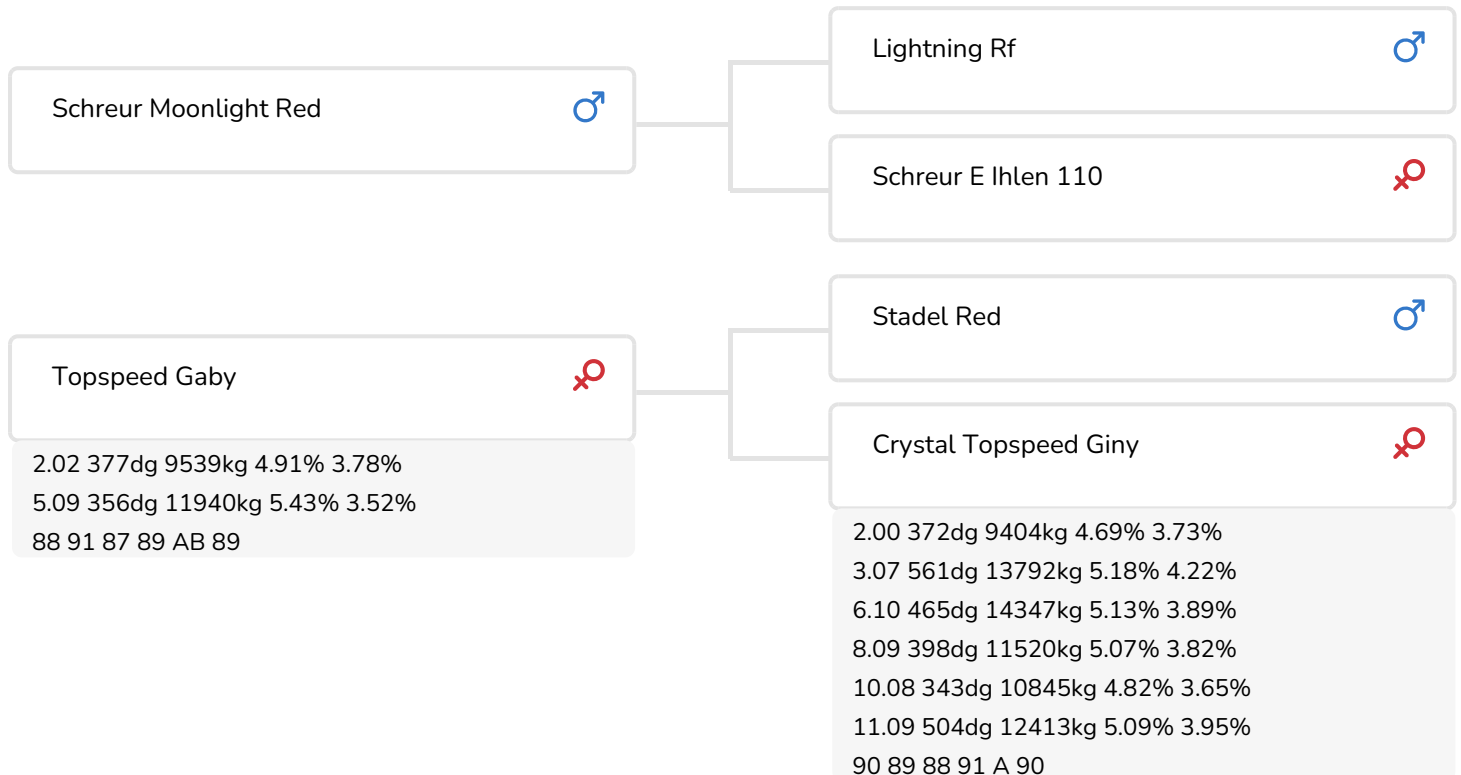

Alger Meekma

- + Veel melk
- + Hoog eiwit
- + Pinkenstier
- + Goed exterieur
- + Hoge levensduur
- + aAa 165

Topspeed Gaby (AB 89)
(moeder van Moonshine)

STIERINFO

Naam	Topspeed Moonshine	Geboortedatum	2008-11-15
Levensnummer	NL 522108516	Draagtijd	282
Stiercode	36764	Kappa caseïne	AB
aAa code	165243	Beta caseïne	A2/A2
Kleur	RB	Koe familie	Giny
Bloedvoering	100% HF	Kleur rietje	Pistachegroen

Grashoek Roza 98 (v. Moonshine)
Eig.: Melkveebedrijf Grashoek b.v., Grashoek

Grashoek Roza 98 (v. Moonshine)
(foto als 3de kalfs)
Eig.: Melkveebedrijf Grashoek b.v., Grashoek

FOKWAARDE INDEXEN

NVI	INET	Levensduur
-200	-82	-238

PRODUCTIEVERERVING

% Betr	DCHT	BEDR			
99	472	185			
Kg melk	% vet	% eiwit	Kg vet	Kg eiwit	Inet
-421	-0.01	0.12	-20	-5	-82

KENMERKEN STIER

Geboortegemak		102
Lvh. Geboorte		103
Vleesindex		95

DOCHTERS

Vruchtbaarheid		85
NR		98
Tussenkalf tijd		81
Afkalfgemak		96
Lvh. Afkalven		93
Persistentie		96
Laatrijphheid		103
Uiergezondheid		100
Celgetal		99
Melksnelheid		99
Robotefficiëntie		97
Robotinterval		100
Robotgewenig		98
Klauwgezondheid		88
Karakter		102
Lichaamsgewicht		93