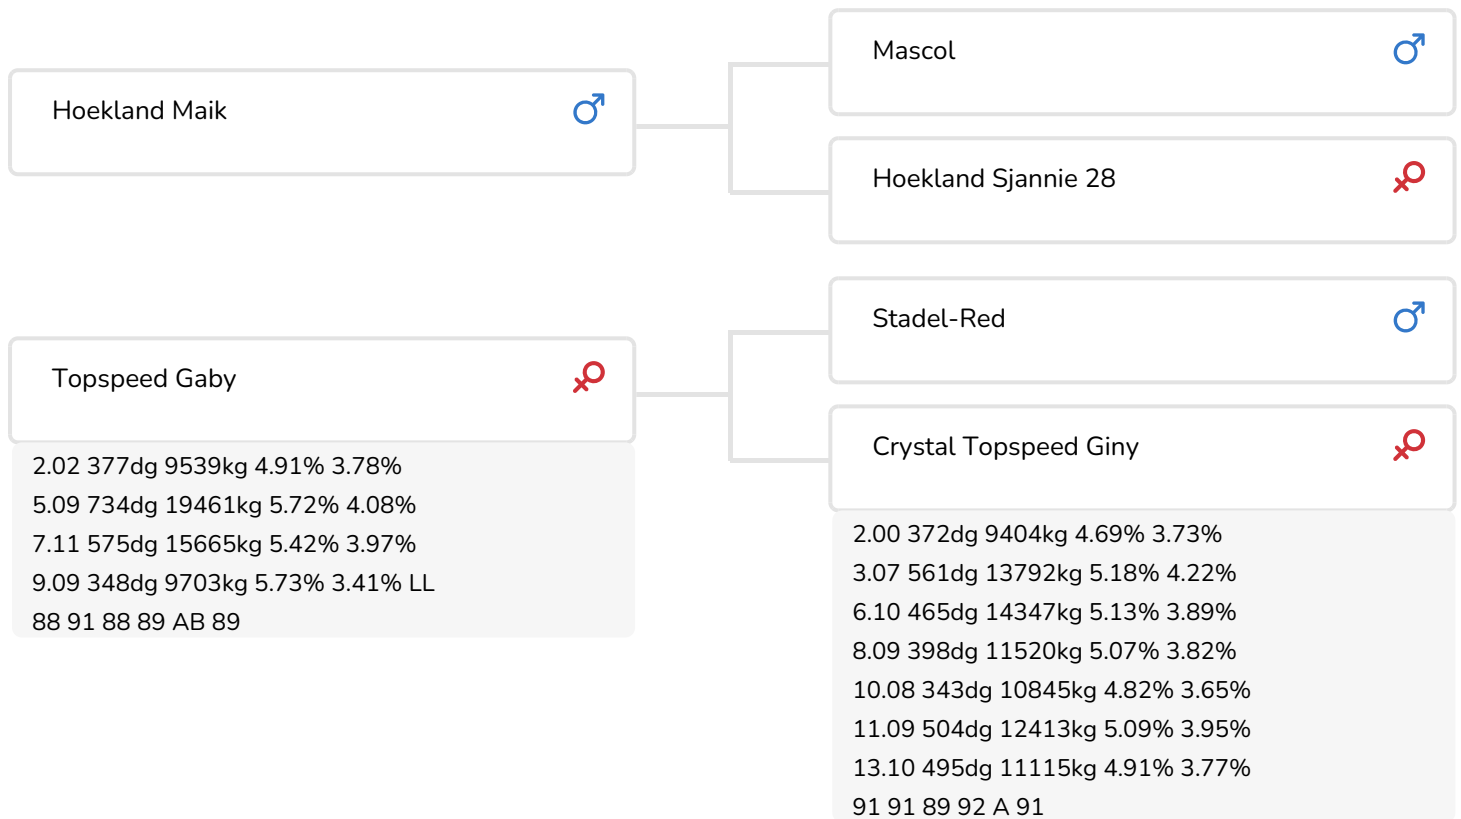

Fokker: Veeteeltbedrijf Wigboldus

- + Roodfactor
- + Hoge gehalten
- + Spiertje extra
- + Zeer goede levensduur
- + aAa-code 561

Ieke 145 (v. Samoa rf)
Eig: Dhr. H.J. van de Riet, Markelo

STIERINFO

Naam	Topspeed Samoa	Geboortedatum	2014-03-29
Levensnummer	NL 887310382	Draagtijd	281
Stiercode	361006	Kappa caseïne	AA
PFW code	A	Beta caseïne	A1/A2
aAa code	561423	Koe familie	Giny
Kleur	ZB	Kleur rietje	Turquoise *
Bloedvoering	100% HF		

Topspeed Gaby (AB 89)
(moeder van Samoa rf)

FOKWAARDE INDEXEN

NVI	INET	Levensduur
-91	-135	197

PRODUCTIEVERERVING

% Betr	DCHT	BEDR			
98	416	189			
Kg melk	% vet	% eiwit	Kg vet	Kg eiwit	Inet
-625	0.05	0.07	-22	-16	-135

KENMERKEN STIER

Geboortegemak		100
Lvh. Geboorte	▮	99
Vleesindex	▮	98

DOCHTERS

Vruchtbaarheid	▮	96
NR	▮	99
Tussenkalf tijd	▮	97
Afkalfgemak	▮	96
Lvh. Afkalven	▮	98
Persistentie	▮	97
Laatrijphheid	▮	105
Uiergezondheid	▮	98
Celgetal	▮	97
Melksnelheid	▮	95
Robotefficiëntie	▮	98
Robotinterval	▮	99
Robotgewennig		100
Klauwgezondheid	▮	99
Karakter	▮	99
Lichaamsgewicht	▮	96