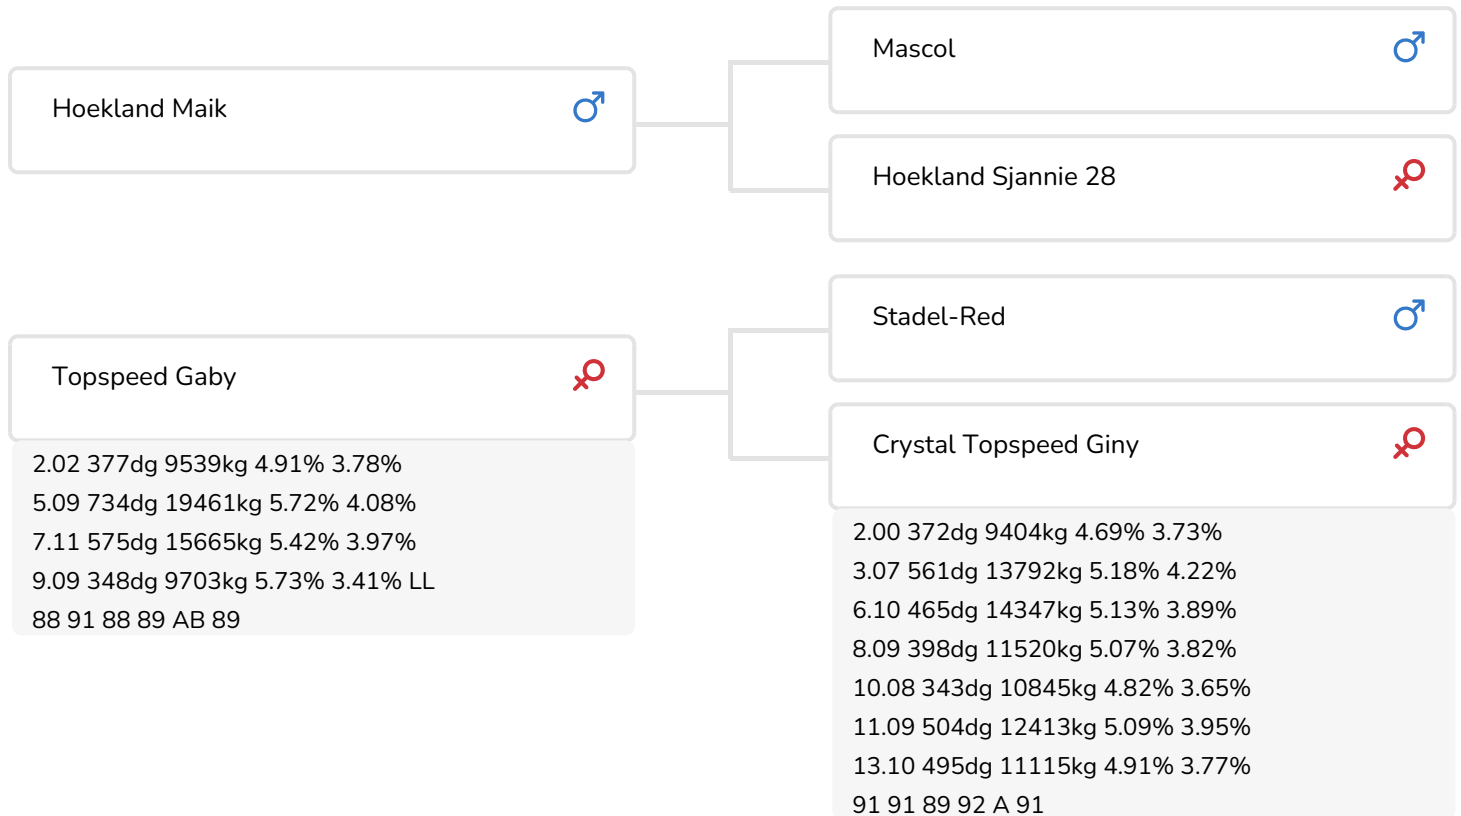

Fokker: Veeteeltbedrijf Wigboldus

- + Roodfactor
- + Hoge gehalten
- + Spiertje extra
- + Zeer goede levensduur
- + aAa-code 561

Ieke 145 (v. Samoa rf)
Eig: Dhr. H.J. van de Riet, Markelo

STIERINFO

Naam	Topspeed Samoa	Geboortedatum	2014-03-29
Levensnummer	NL 887310382	Draagtijd	281
Stiercode	361006	Kappa caseïne	AA
aAa code	561423	Beta caseïne	A1/A2
Kleur	ZB	Koe familie	Giny
Bloedvoering	100% HF	Kleur rietje	Turquoise *

Topspeed Gaby (AB 89)
(moeder van Samoa rf)

FOKWAARDE INDEXEN

NVI	INET	Levensduur
-19	-61	381

PRODUCTIEVERERVING

% Betr	DCHT	BEDR			
98	379	180			
Kg melk	% vet	% eiwit	Kg vet	Kg eiwit	Inet
-462	0.13	0.1	-9	-8	-61

KENMERKEN STIER

Geboortegemak		100
Lvh. Geboorte		100
Vleesindex		99

DOCHTERS

Vruchtbaarheid		98
NR		101
Tussenkalf tijd		98
Afkalfgemak		97
Lvh. Afkalven		99
Persistentie		99
Laatrijphheid		106
Uiergezondheid		100
Celgetal		99
Melksnelheid		95
Robotefficiëntie		98
Robotinterval		101
Robotgewennig		100
Klauwgezondheid		101
Karakter		99
Lichaamsgewicht		98