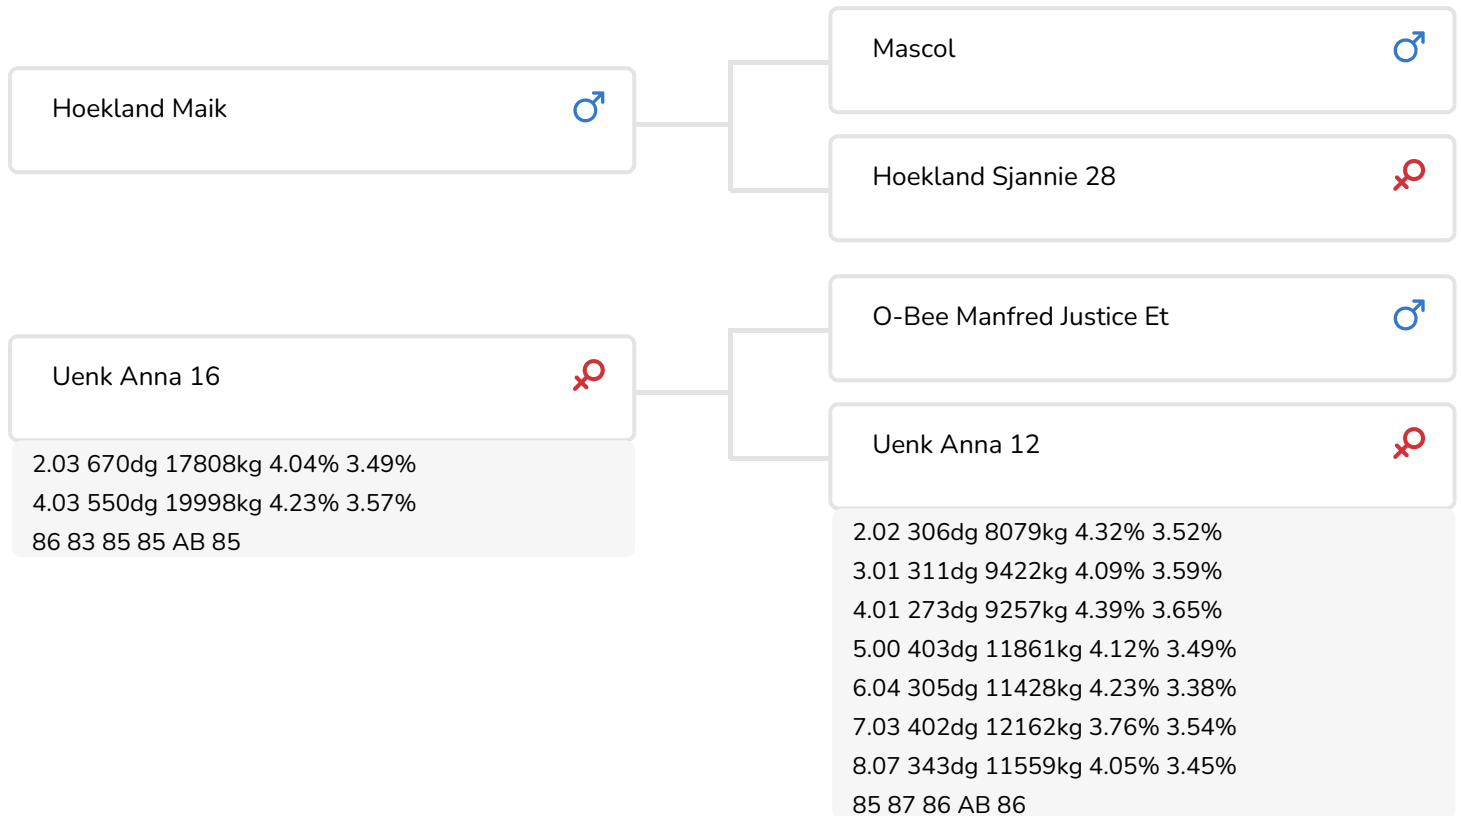

Alger Meekma

Fokker: Mts. Langeler-Hiemstra, Oldelamer

- + Pinkenstier
- + Hoge levensduur
- + Laatrijpe koeien
- + Super uiergezondheid
- + Beste uiers
- + Roodfactor

Grashoek Rita 74 (v. Mexx)

Eig.: Fok- en melkveebedrijf K.I. SAMEN, Grashoek

STIERINFO

Naam	Uenk Mexx	Geboortedatum	2013-11-04
Levensnummer	NL 840511931	Draagtijd	283
Stiercode	36992	Kappa caseïne	AB
aAa code	345612	Beta caseïne	A1/A1
Kleur	ZB	Koe familie	Anna
Bloedvoering	100% HF	Kleur rietje	Geel

Grashoek Sneeker 308 (v. Mexx)
 Eig.: Melkveebedrijf Grashoek b.v., Grashoek

Uenk Anna 191 (volle zus van Mexx)
 Eig.: Mts. Langeler-Hiemstra, Oldelamer

FOKWAARDE INDEXEN

NVI	INET	Levensduur
-50	-295	435