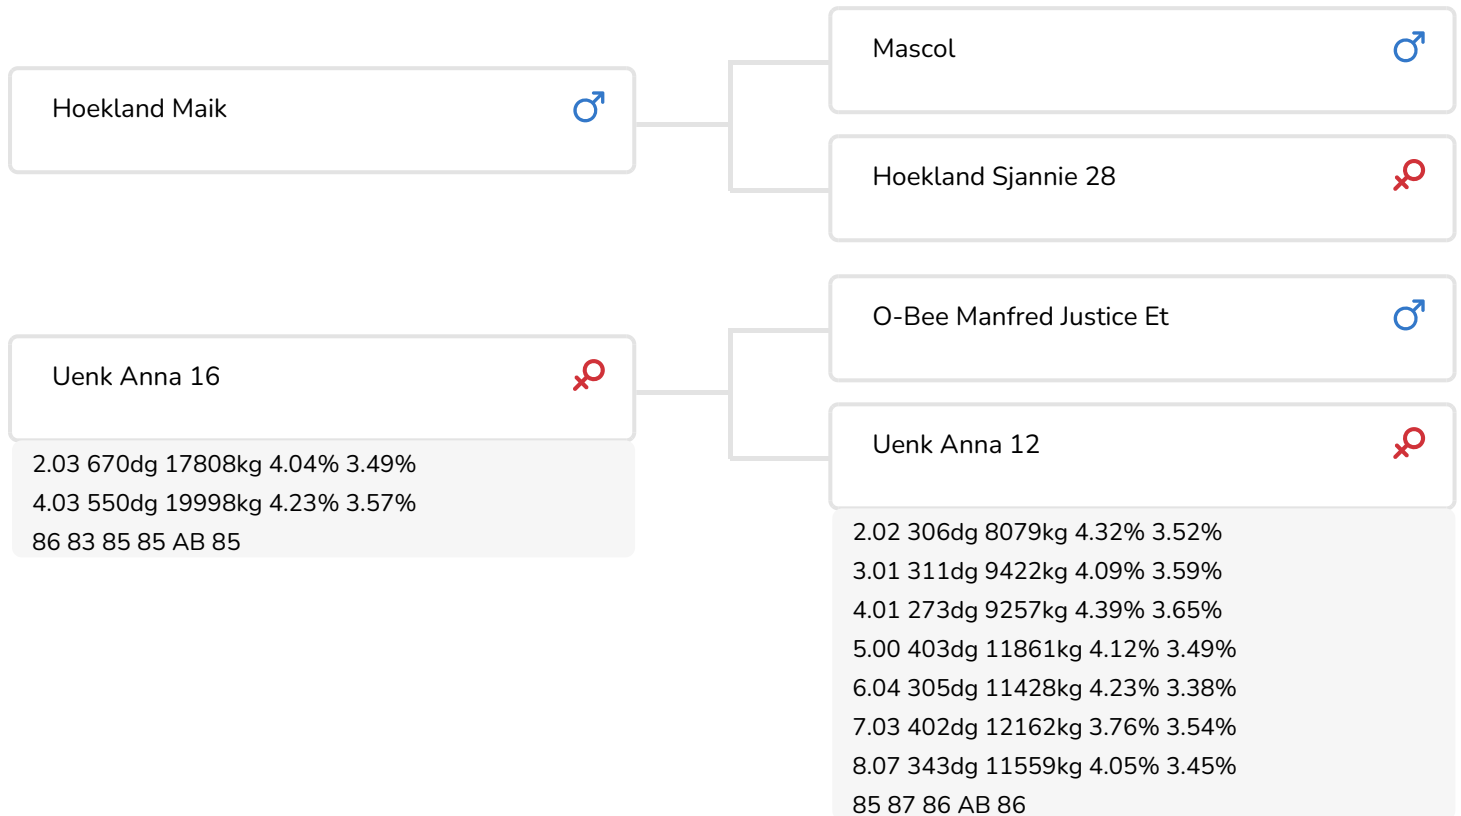

Alger Meekma

Fokker: Mts. Langeler-Hiemstra, Oldelamer

- + Pinkenstier
- + Hoge levensduur
- + Laatrijpe koeien
- + Super uiergezondheid
- + Beste uiers
- + Roodfactor

Grashoek Rita 74 (v. Mexx)

Eig.: Fok- en melkveebedrijf K.I. SAMEN, Grashoek

STIERINFO

Naam	Uenk Mexx	Geboortedatum	2013-11-04
Levensnummer	NL 840511931	Draagtijd	283
Stiercode	36992	Kappa caseïne	AB
aAa code	345612	Beta caseïne	A1/A1
Kleur	ZB	Koe familie	Anna
Bloedvoering	100% HF	Kleur rietje	Geel

Grashoek Sneeker 308 (v. Mexx)
 Eig.: Melkveebedrijf Grashoek b.v., Grashoek

Uenk Anna 191 (volle zus van Mexx)
 Eig.: Mts. Langeler-Hiemstra, Oldelamer

FOKWAARDE INDEXEN

NVI	INET	Levensduur
3	-222	587

PRODUCTIEVERERVING