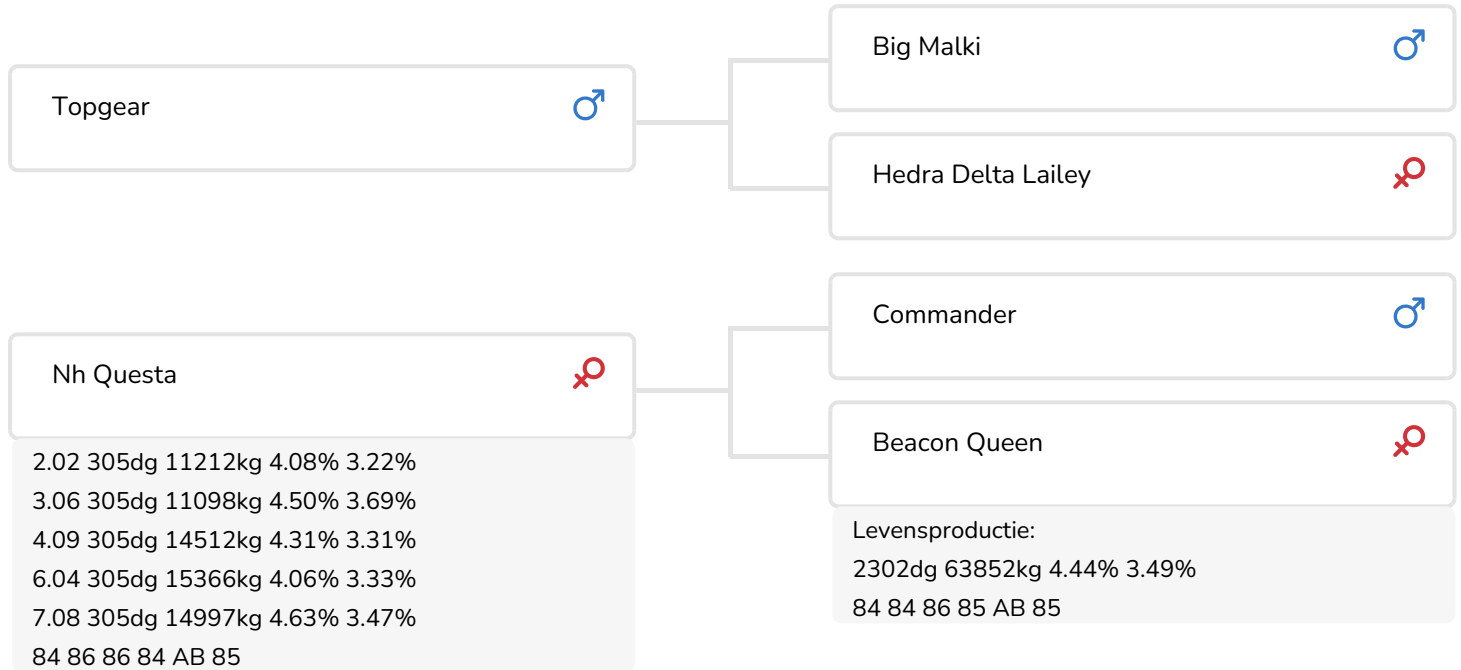

Alger Meekma

Pietje 81 (v. Tobor)

Eig.: Maatschap Schoneveld, Bathmen

STIERINFO

Naam	Valor Tobor	Geboortedatum	2017-03-07
Levensnummer	LU 599561890	Kappa caseïne	BB
Stiercode	361170	Beta caseïne	A1/A2
aAa code	156342	Koe familie	Quantita
Kleur	ZB	Kleur rietje	Turquoise *
Bloedvoering	100% HF		