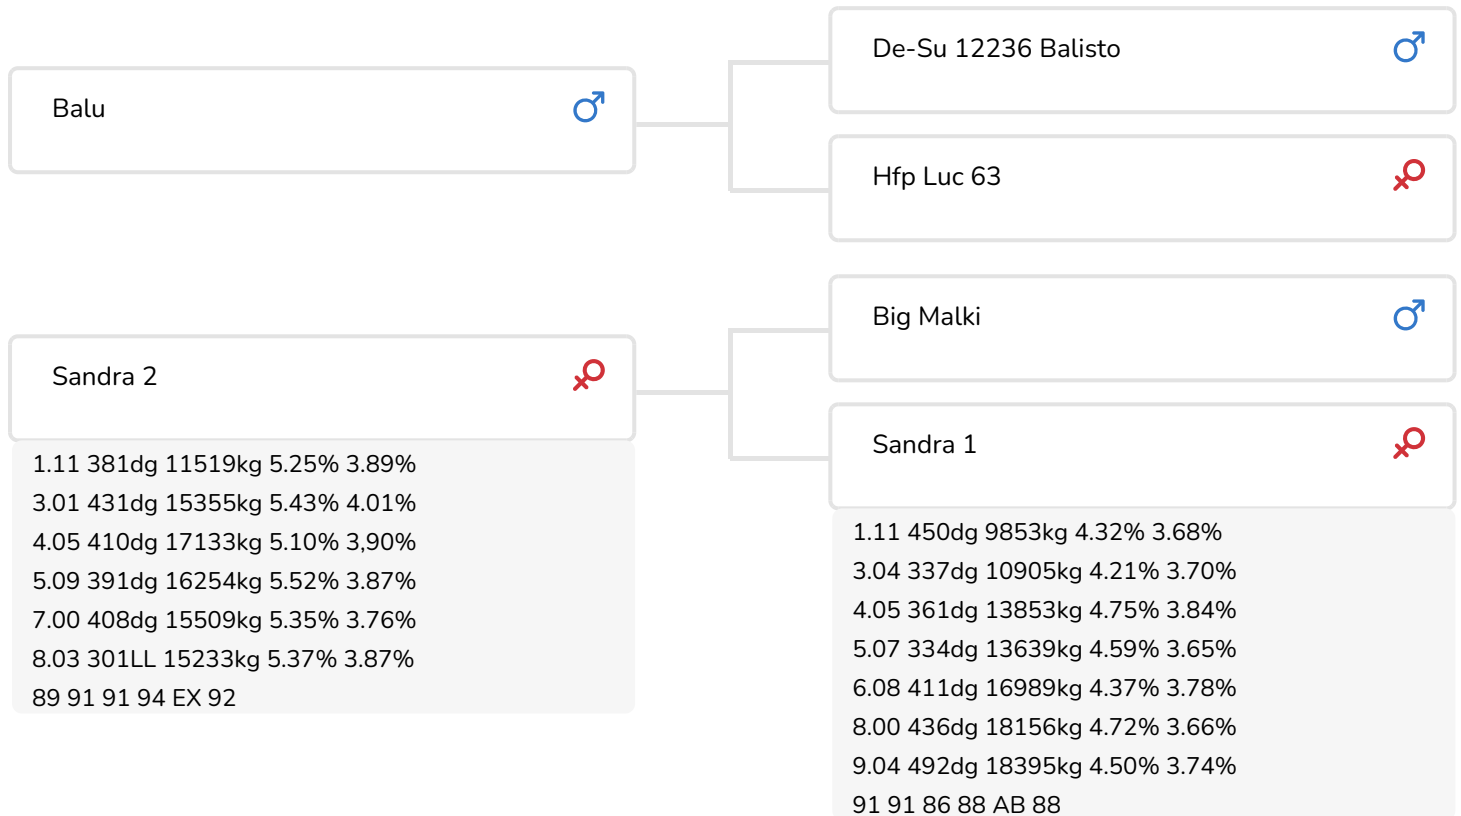

Alger Meekma

Fokker: Dhr. H.J. van de Riet, Markelo

- + Pinkenstier
- + Veel melk met hoge gehalten
- + Goed exterieur
- + Laatrijpe dochters met positieve gezondheidskenmerken
- + Kappa caseïne BB
- + Beta caseïne A2/A2

Alger Meekma

Leida 769 (v. Slash)
Fig.: V.O.F. Miskotte, Den Ham (Ov.)

STIERINFO

Naam	VDR Slash	Geboortedatum	2016-07-27
Levensnummer	NL 872390502	Draagtijd	276
Stiercode	361096	Kappa caseïne	BB
aAa code	153642	Beta caseïne	A2/A2
Kleur	ZB	Koe familie	Sandra
Bloedvoering	100% HF	Kleur rietje	Lichtblauw

1.11 381dg 11519kg 5.25% 3.89%
 3.01 431dg 15355kg 5.43% 4.01%
 4.05 410dg 17133kg 5.10% 3,90%
 5.09 391dg 16254kg 5.52% 3.87%
 7.00 408dg 15509kg 5.35% 3.76%
 8.03 301LL 15233kg 5.37% 3.87%
 89 91 91 94 EX 92