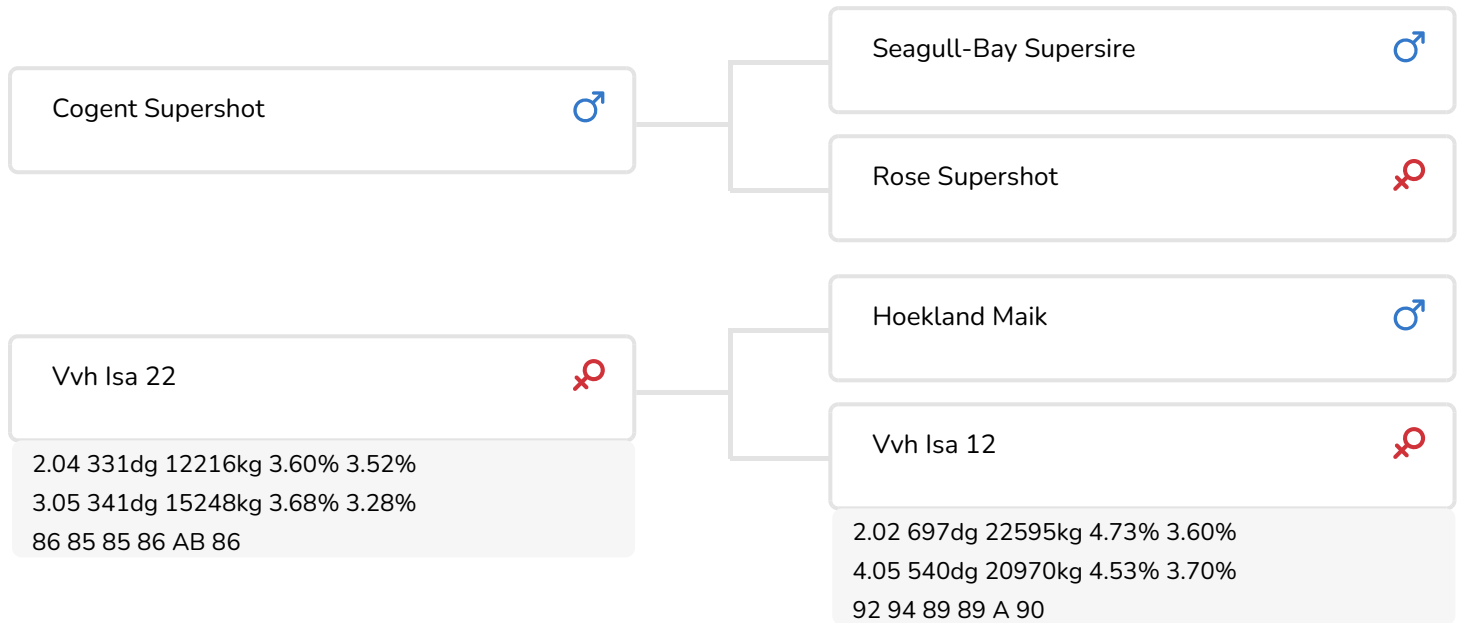

Jildou 5 (v. Snapshot)
Eig.: Mts. Veenhouwer, Oosterstreek

STIERINFO

Naam	VVH Snapshot	Geboortedatum	2015-10-19
Levensnummer	NL 724441769	Draagtijd	280
Stiercode	361081	Kappa caseïne	AE
aAa code	546132	Beta caseïne	A1/A1
Kleur	ZB	Koe familie	Regancrest Dellia
Bloedvoering	100% HF	Kleur rietje	Beige