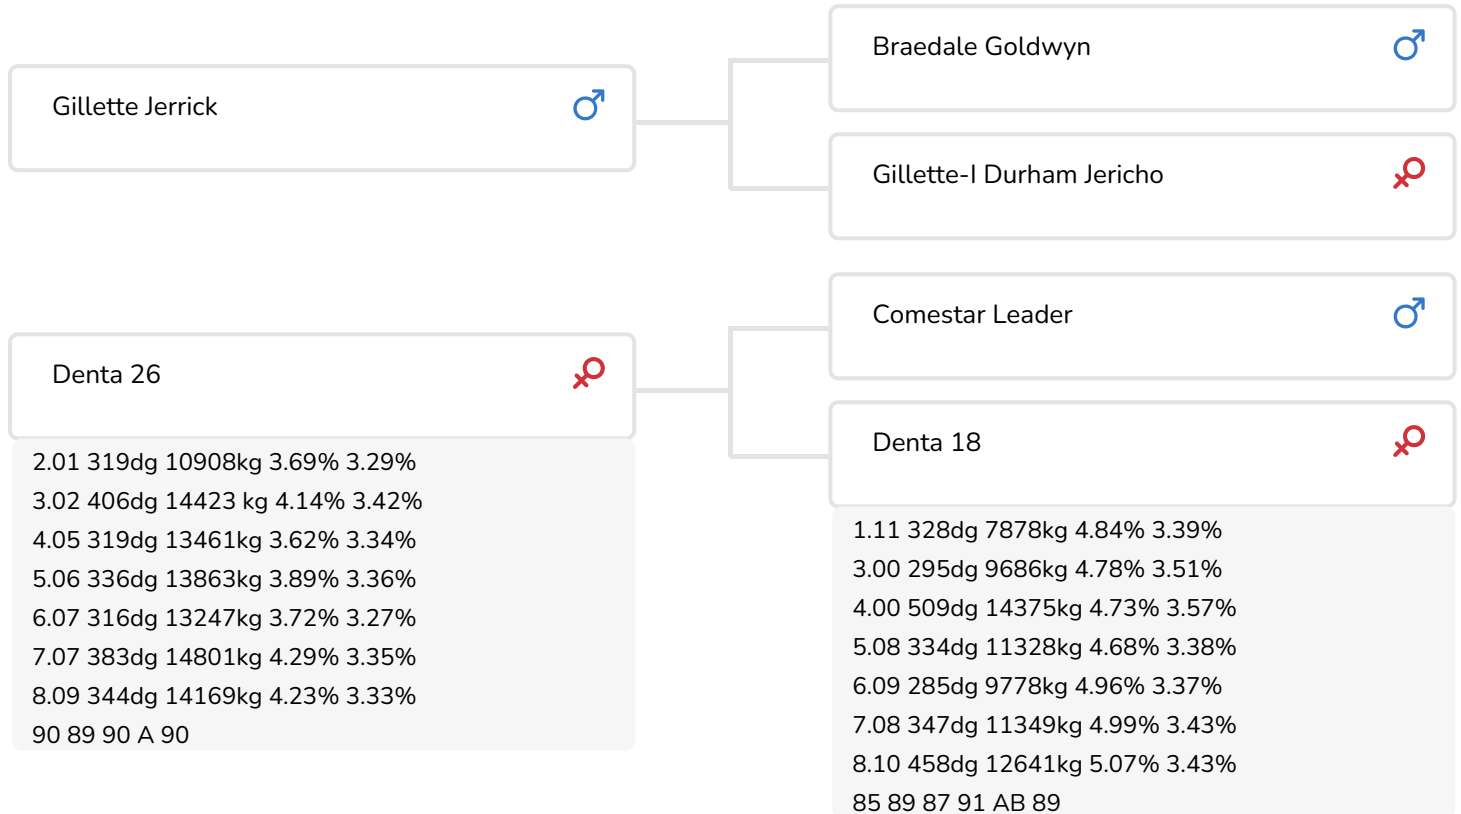

*Alger Meekma*

- + Goede uiers
- + Goed celgetal
- + Hoge melksnelheid
- + Goede vruchtbaarheid

© Eily Geverink

Denta 26 (A 90)  
(moeder van Watson rf)

## STIERINFO

Naam	Watson	Geboortedatum	2013-01-18
Levensnummer	NL 742125052	Draagtijd	281
Stiercode	36943	Kappa caseïne	AB
aAa code	243	Beta caseïne	A1/A2
Kleur	ZB	Koe familie	Denta
Bloedvoering	100% HF	Kleur rietje	Oranje

## KENMERKEN STIER

Geboortegemak		98
Lvh. Geboorte		97
Vleesindex		89

## DOCHTERS

Vruchtbaarheid		95
NR		99
Tussenkalftijd		95
Afkalfgemak		95
Lvh. Afkalven		101
Persistentie		106
Laatrijphheid		98
Uiergezondheid		100
Celgetal		96
Melksnelheid		103
Robotefficiëntie		99
Robotinterval		97
Robotgewennig		102
Klauwgezondheid		99
Karakter		95
Lichaamsgewicht		89