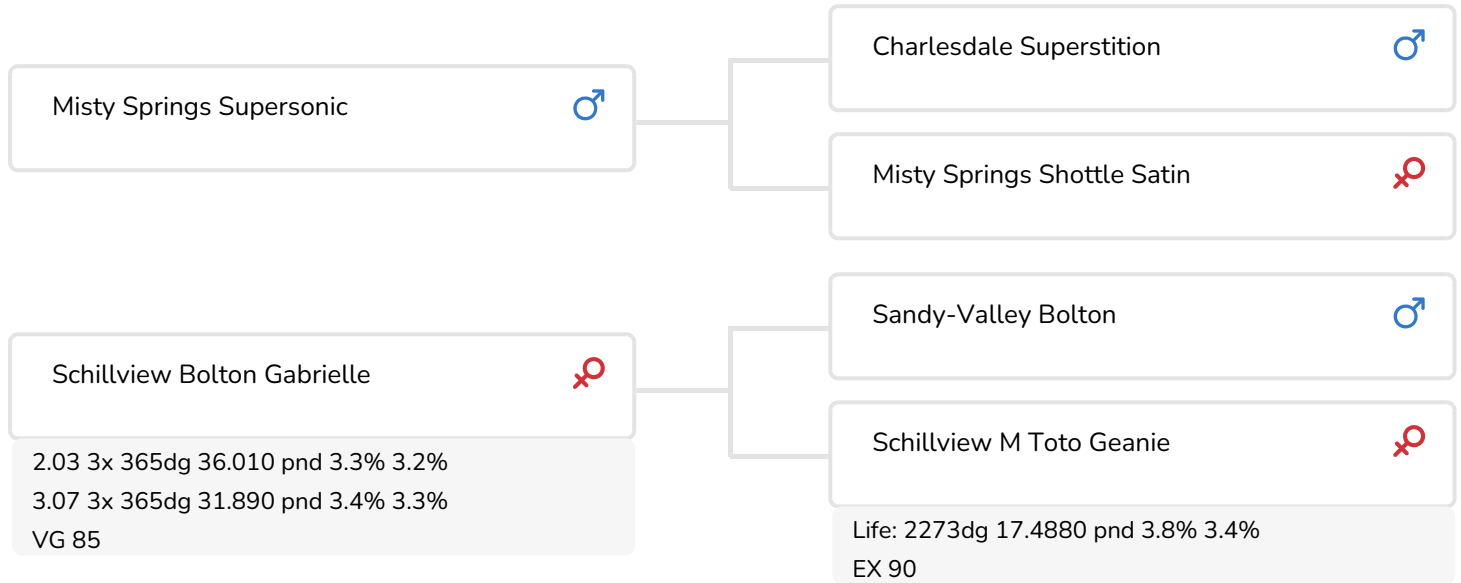

- + Amerikaanse afstamming
- + Goede vruchtbaarheid en celgetal
- + Bovengemiddelde speenlengte
- + aAa 651

Schillview M Toto Geanie (EX 90)  
(grootmoeder van Gable)

## STIERINFO

Naam	Way-OK Supersonic Gable	Geboortedatum	2012-09-22
Levensnummer	US 70316477	Kappa caseïne	
Stiercode	768629	Beta caseïne	
aAa code	651432	Koe familie	Geanie
Kleur	ZB	Kleur rietje	Dik Transparant
Bloedvoering	100% HF		