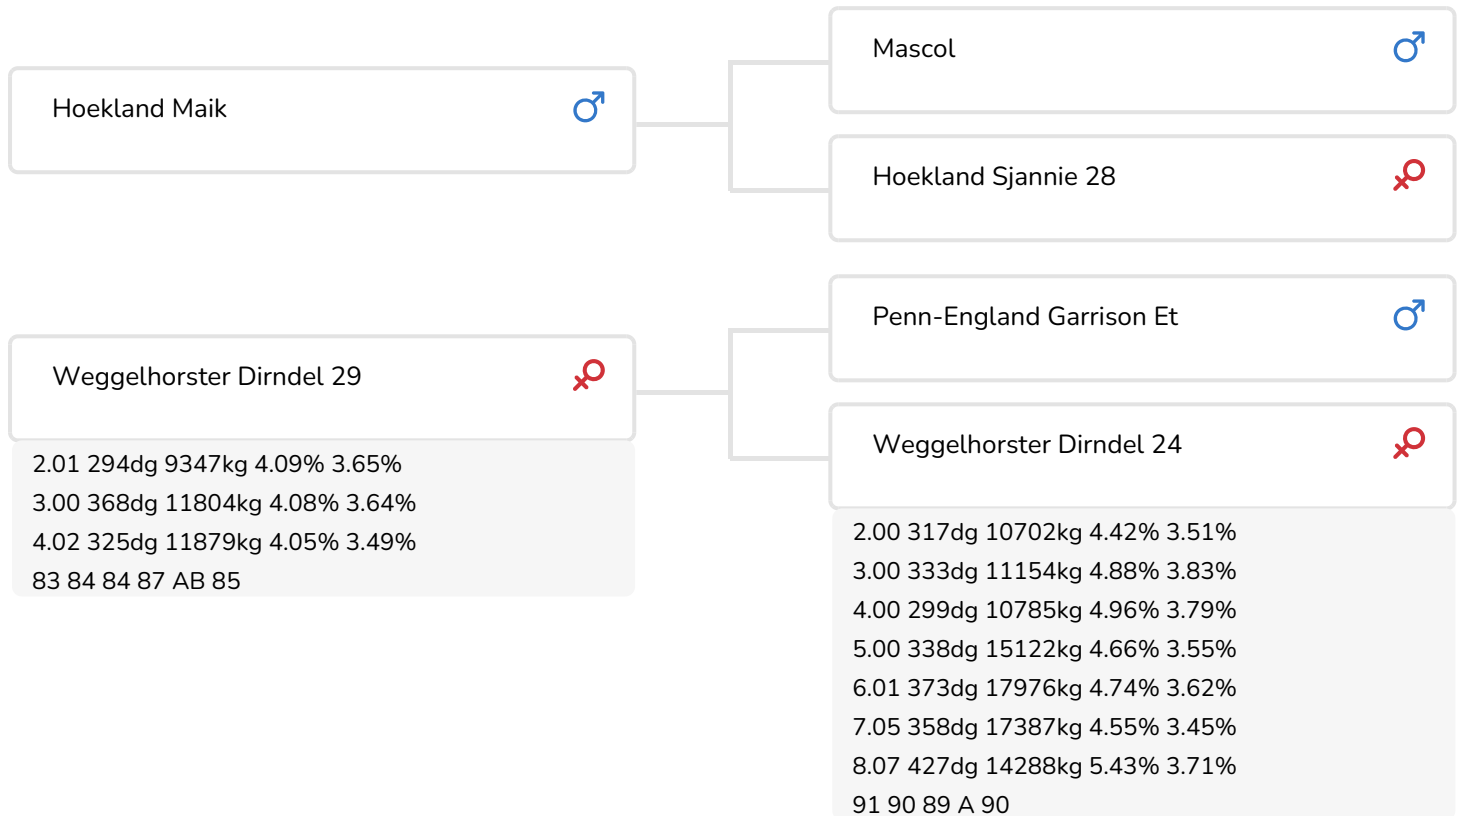

Alger Meekma

Fokker: Mts. Haytink-Wichers, Lochem

- + Sterke vaarzen
- + Super benen
- + Veel melk
- + Goede vruchtbaarheid
- + Laatrijp

Alger Meekma

Weggelhorster Coba 94 (v. Ashburton)
Fig.: Mts. Haytink-Wichers, Lochem

STIERINFO

Naam	Weggelhorster Ashburton	Geboortedatum	2012-04-28
Levensnummer	NL 712321327	Draagtijd	280
Stiercode	36927	Kappa caseïne	AE
aAa code	513426	Beta caseïne	A1/A2
Kleur	ZB	Koe familie	Dirndel
Bloedvoering	100% HF	Kleur rietje	Rood