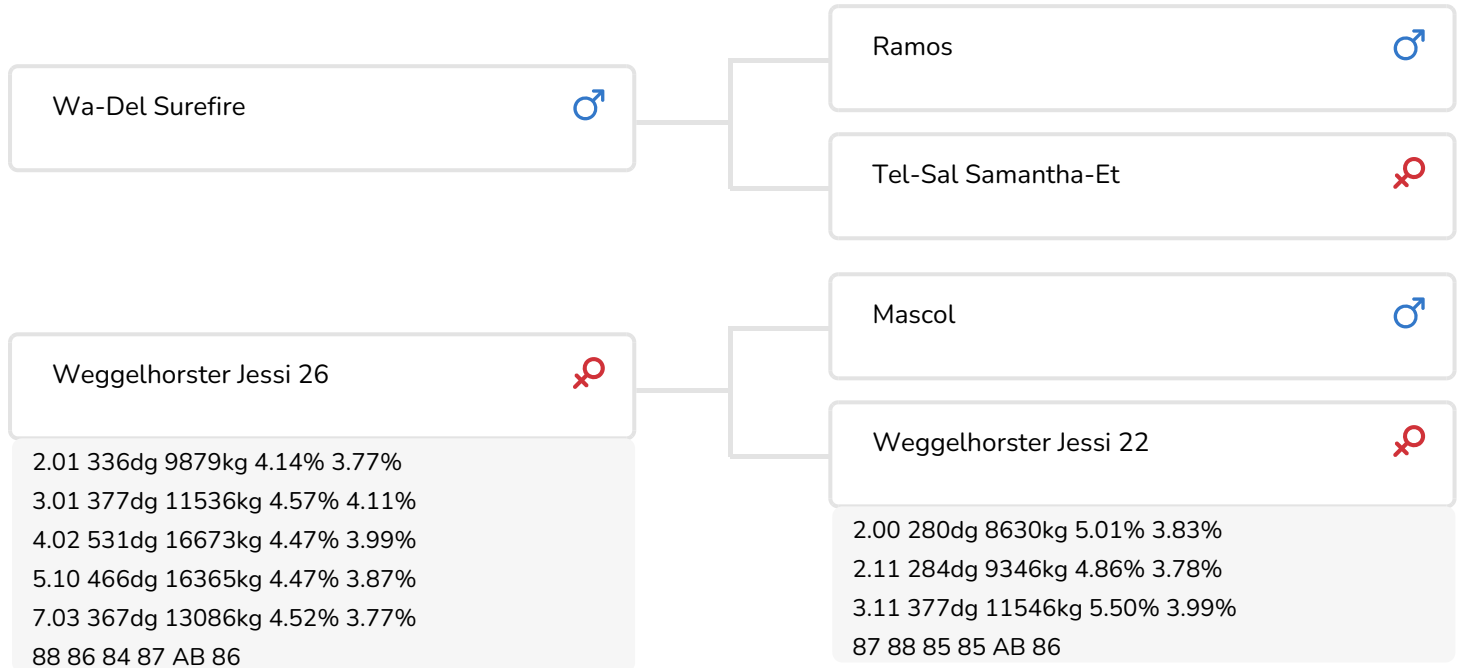

*Alger Meekma*

Fokker: Mts. Haytink-Wichers, Lochem

- + Goede frames met perfecte kruizen
- + Correcte (melkrobot)uiers met langere spenen
- + Goede benen (zijaanzicht iets krommer dan gemiddeld)
- + Gemiddelde melksnelheid en goed celgetal
- + Beta-caseïne A2/A2

## STIERINFO

Naam	Weggelhorster Confidence	Geboortedatum	2016-01-02
Levensnummer	NL 918426208	Draagtijd	280
Stiercode	361076	Kappa caseïne	AB
aAa code	423	Beta caseïne	A2/A2
Kleur	ZB	Koe familie	Jessi
Bloedvoering	100% HF	Kleur rietje	Paars

## KENMERKEN STIER

Geboortegemak		100
Lvh. Geboorte	▬	101
Vleesindex	▬	98

## DOCHTERS

Vruchtbaarheid		100
NR	▬	99
Tussenkalf tijd	▬	99
Afkalfgemak	▬	102
Lvh. Afkalven	▬	99
Persistentie	▬	101
Laatrijphheid	▬	103
Uiergezondheid	▬	106
Celgetal	▬	105
Melksnelheid	▬	102
Robotefficiëntie		100
Robotinterval	▬	104
Robotgewennig	▬	101
Klauwgezondheid	▬	98
Karakter	▬	98
Lichaamsgewicht		100