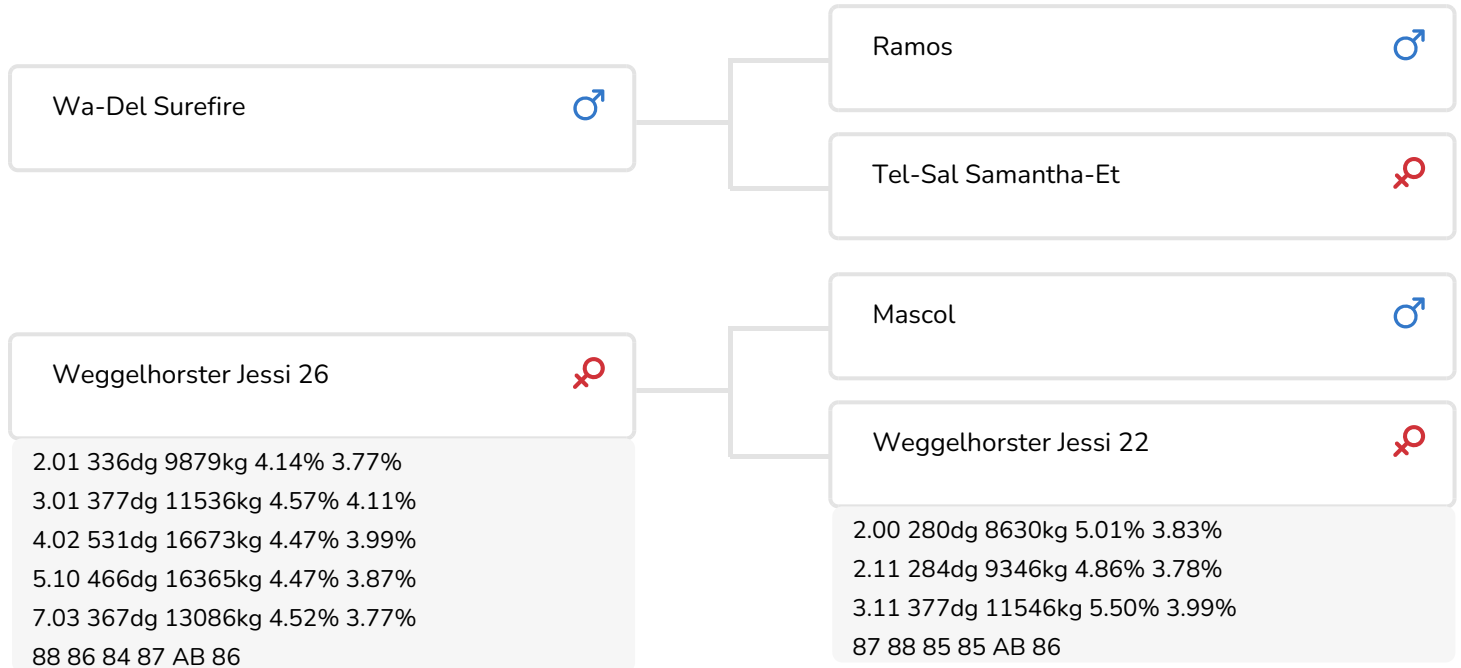

Alger Meekma

Fokker: Mts. Haytink-Wichers, Lochem

- + Goede frames met perfecte kruizen
- + Correcte (melkrobot)uiers met langere spenen
- + Goede benen (zijaanzicht iets krommer dan gemiddeld)
- + Gemiddelde melksnelheid en goed celgetal
- + Beta-caseïne A2/A2

STIERINFO

Naam	Weggelhorster Confidence	Geboortedatum	2016-01-02
Levensnummer	NL 918426208	Draagtijd	280
Stiercode	361076	Kappa caseïne	AB
aAa code	423	Beta caseïne	A2/A2
Kleur	ZB	Koe familie	Jessi
Bloedvoering	100% HF	Kleur rietje	Paars

FOKWAARDE INDEXEN

NVI	INET	Levensduur
-30	-69	45

PRODUCTIEVERERVING

% Betr	DCHT	BEDR			
96	153	95			
Kg melk	% vet	% eiwit	Kg vet	Kg eiwit	Inet
-132	-0.26	0.1	-30	5	-69

KENMERKEN STIER

Geboortegemak		100
Lvh. Geboorte		100
Vleesindex	▬	99

DOCHTERS

Vruchtbaarheid	▬	99
NR	▬	99
Tussenkalftijd	▬	99
Afkalfgemak	▬	102
Lvh. Afkalven		100
Persistentie		100
Laatrijphheid	▬	102
Uiergezondheid	▬	104
Celgetal	▬	103
Melksnelheid		100
Robotefficiëntie	▬	98
Robotinterval	▬	104
Robotgewennig		100
Klauwgezondheid	▬	98
Karakter	▬	97
Lichaamsgewicht	▬	98