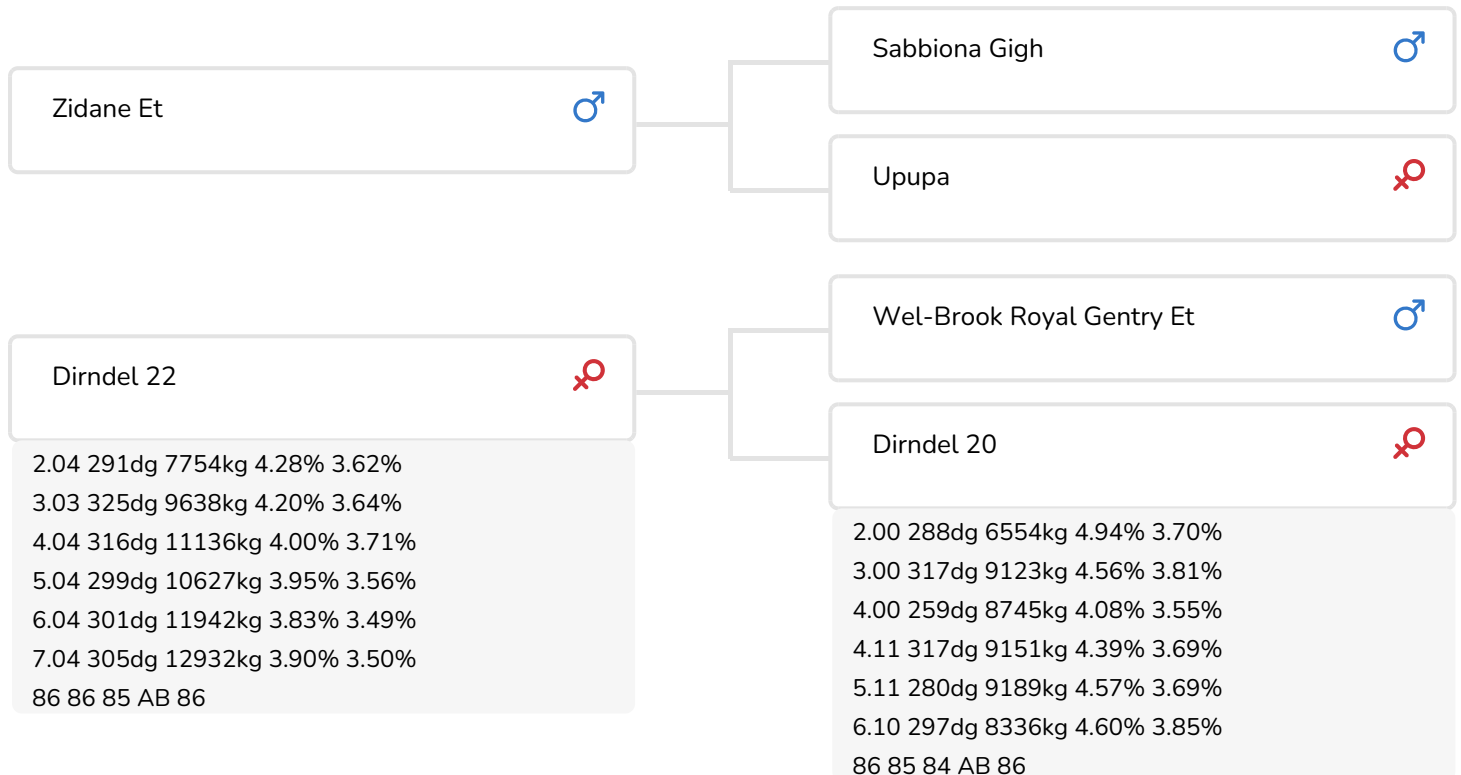

Alger Meekma

Fokker: Mts. Haytink-Wichers, Lochem

- + Outcross
- + Mooie vet-eiwitverhouding
- + In de praktijk bewezen koefamilie
- + 5 generaties: Elk jaar een kalf!
- + 5 generaties: Laag celgetal!
- + 6 generaties: 6 lactaties of meer!
- + Dochters in juiste verhouding!

Weggelhorster Regate 1 (v. Santana)
Fig.: Mts. Haijntink-Wichers, Lochem

STIERINFO

Naam	Weggelhorster Santana	Geboortedatum	2003-10-15
Levensnummer	NL 379401837	Kappa caseïne	AB
Stiercode	36593	Beta caseïne	A1/A2
aAa code	156324	Koe familie	Dirndel
Kleur	ZB	Kleur rietje	Oranje
Bloedvoering	100% HF		

Weggelhorster Regate 1 (v. Santana)

Weggelhorster Regate 1 (v. Santana)

FOKWAARDE INDEXEN

NVI	INET	Levensduur
-140	-303	-370

PRODUCTIEVERERVING

% Betr	DCHT	BEDR			
99	5498	1569			
Kg melk	% vet	% eiwit	Kg vet	Kg eiwit	Inet
-725	-0.29	-0.05	-58	-30	-303