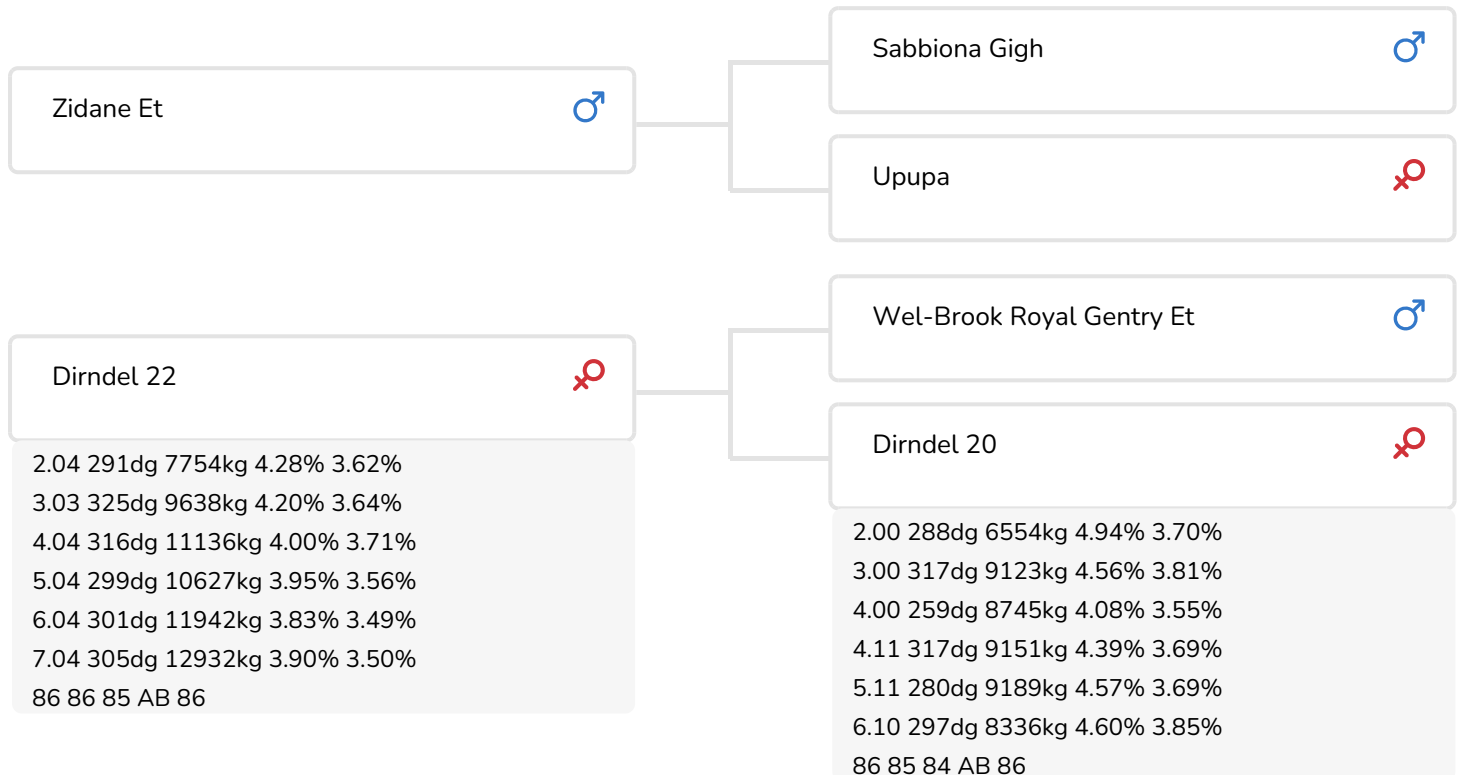

Alger Meekma

Fokker: Mts. Haytink-Wichers, Lochem

- + Outcross
- + Mooie vet-eiwitverhouding
- + In de praktijk bewezen koefamilie
- + 5 generaties: Elk jaar een kalf!
- + 5 generaties: Laag celgetal!
- + 6 generaties: 6 lactaties of meer!
- + Dochters in juiste verhouding!

Weggelhorster Regate 1 (v. Santana)  
Fig.: Mts. Haijntink-Wichers, Lochem

## STIERINFO

Naam	Weggelhorster Santana	Geboortedatum	2003-10-15
Levensnummer	NL 379401837	Kappa caseïne	AB
Stiercode	36593	Beta caseïne	A1/A2
aAa code	156324	Koe familie	Dirndel
Kleur	ZB	Kleur rietje	Oranje
Bloedvoering	100% HF		