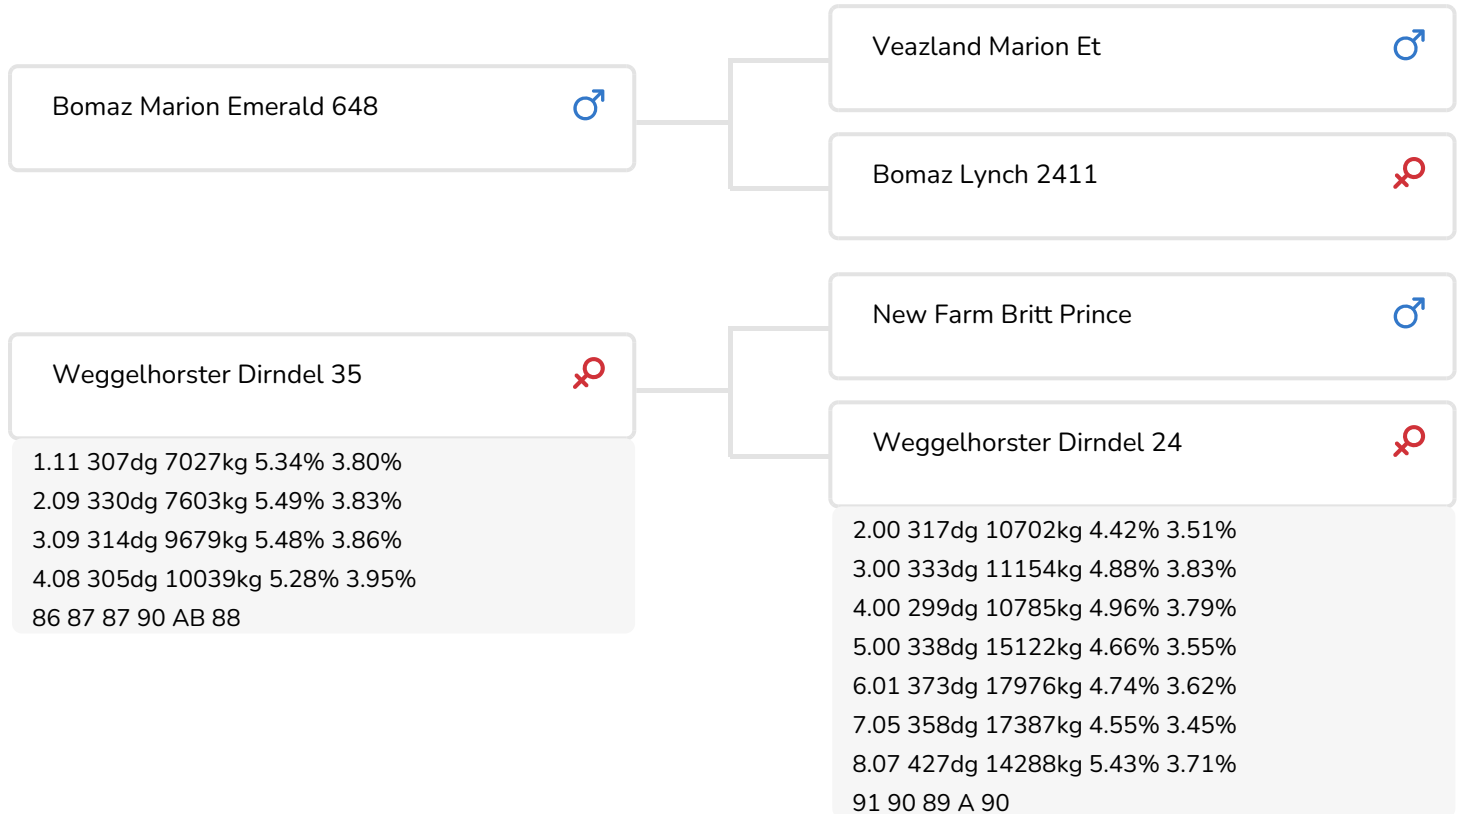

Alger Meekma

Fokker: Mts. Haytink-Wichers, Lochem

- + Pinkenstier
- + Outcross
- + Super gehalte vererver
- + Goede vruchtbaarheid
- + Correct gebouwde dieren
- + Beta-caseïne A2/A2

Alger Meekma

Weggelhorster Dirkje 242 (v. Undercover)
Fig.: Mts. Haytink-Wichers, Lochem

STIERINFO

Naam	Weggelhorster Undercover	Geboortedatum	2013-05-21
Levensnummer	NL 926622612	Draagtijd	274
Stiercode	361000	Kappa caseïne	AB
aAa code	423561	Beta caseïne	A2/A2
Kleur	ZB	Koe familie	Dirndel
Bloedvoering	100% HF	Kleur rietje	Wit

Weggelhorster Dirndel 35 (AB 88)
(moeder van Undercover)

FOKWAARDE INDEXEN

NVI	INET	Levensduur
-138	16	-369

PRODUCTIEVERERVING

% Betr	DCHT	BEDR			
99	858	345			
Kg melk	% vet	% eiwit	Kg vet	Kg eiwit	Inet
-976	0.87	0.14	37	-22	16