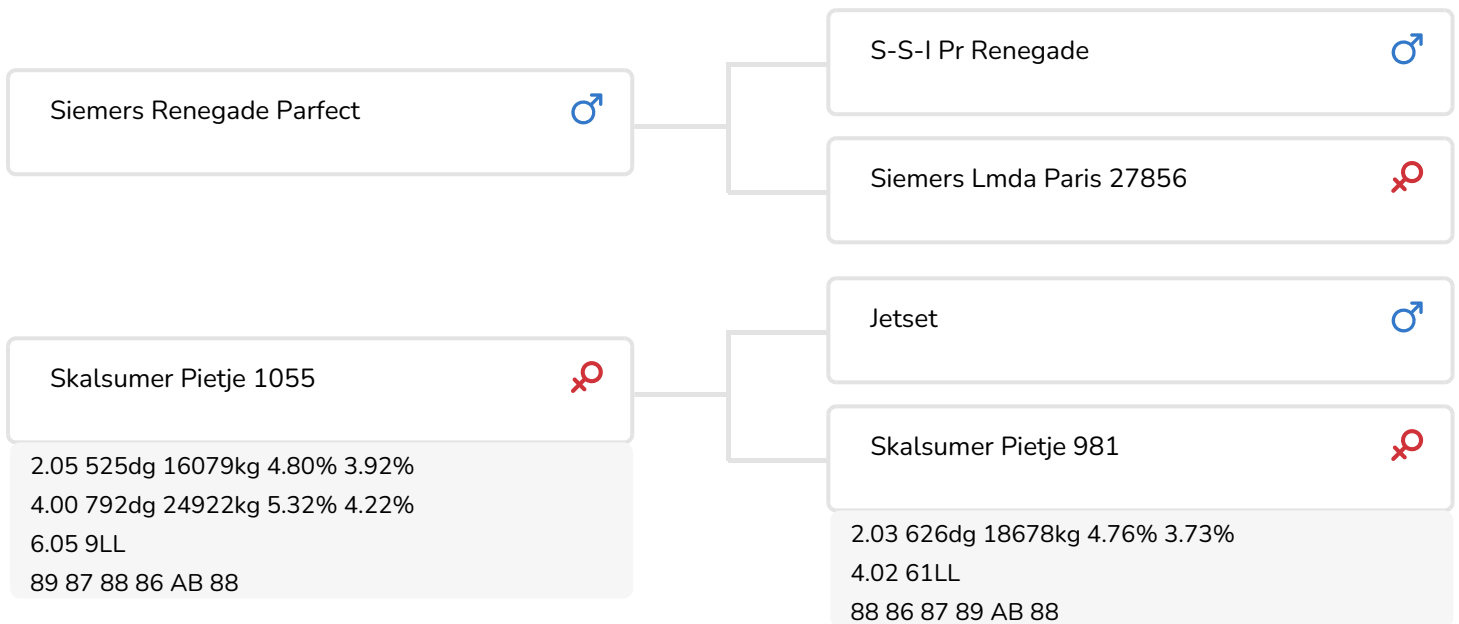

Alger Meekma

Fokker: Mts. Hemmink-Lammertink, Geesteren

- + Uit de familie van Sunny Boy en Jorryn
- + Top exterieur
- + Mega gehaltenes
- + Fraaie zwarte stier
- + A2A2

Alex Arkink

Skalsumer Pietje 1055
Moeder van Paw Patrol

STIERINFO

Naam	Wideview Paw Patrol	Geboortedatum	2022-11-26
Levensnummer	NL 574238702	Draagtijd	278
Stiercode	361325	Kappa caseïne	AB
PFW code	C	Beta caseïne	A2/A2
aAa code	423	Koe familie	Pietje
Kleur	ZB	Kleur rietje	Paars
Bloedvoering	100 % HF		

Parfect-zoon Paw Patrol kent als moeder Skalsumer Pietje 1055, een imponerende, uiterst melkrijke koe die ook nog eens uitzonderlijke gehalten heeft, met over de 5% vet en over de 4% eiwit. Pietje 1055 (v. Jetset) is de volle zus van fokstier Skalsumer Pilates. Via dochters van Danno, Sudan, Oman, Addison en Jabot komen we bij Pietje 239, de volle zus van Sunny Boy.

Paw Patrol zelf is een imponerend mooie, gebalanceerde zwarte stier met beste benen en klauwen.

FOKWAARDE INDEXEN

NVI	INET	Levensduur
144	327	343

PRODUCTIEVERERVING

% Betr					
83					
Kg melk	% vet	% eiwit	Kg vet	Kg eiwit	Inet
1078	-0.03	0.08	43	46	327