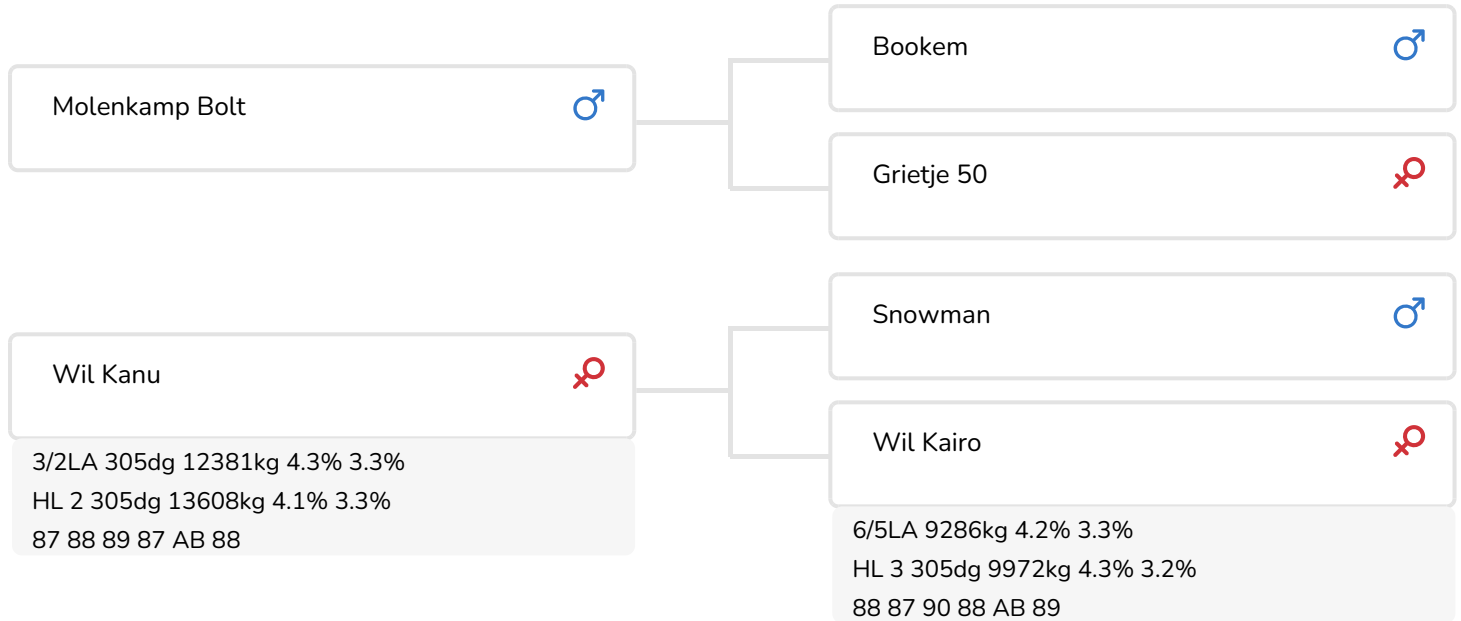

Alger Meekma

- + Veel melk
- + Allround zeer goed exterieur
- + Super uiergezondheid
- + Top levensduur

Alger Meekma

Roosje 337 (v. Kanheri)  
Eig.: Mts. Overeem, Lunteren

## STIERINFO

Naam	Wilder Kanheri	Geboortedatum	2015-08-04
Levensnummer	DE 0538551944	Kappa caseïne	BE
Stiercode	361046	Beta caseïne	A1/A2
aAa code	243615	Koe familie	Kanu
Kleur	RB	Kleur rietje	Beige
Bloedvoering	100% HF		

Wil Kanu (AB 87)  
(moeder van Kanheri)