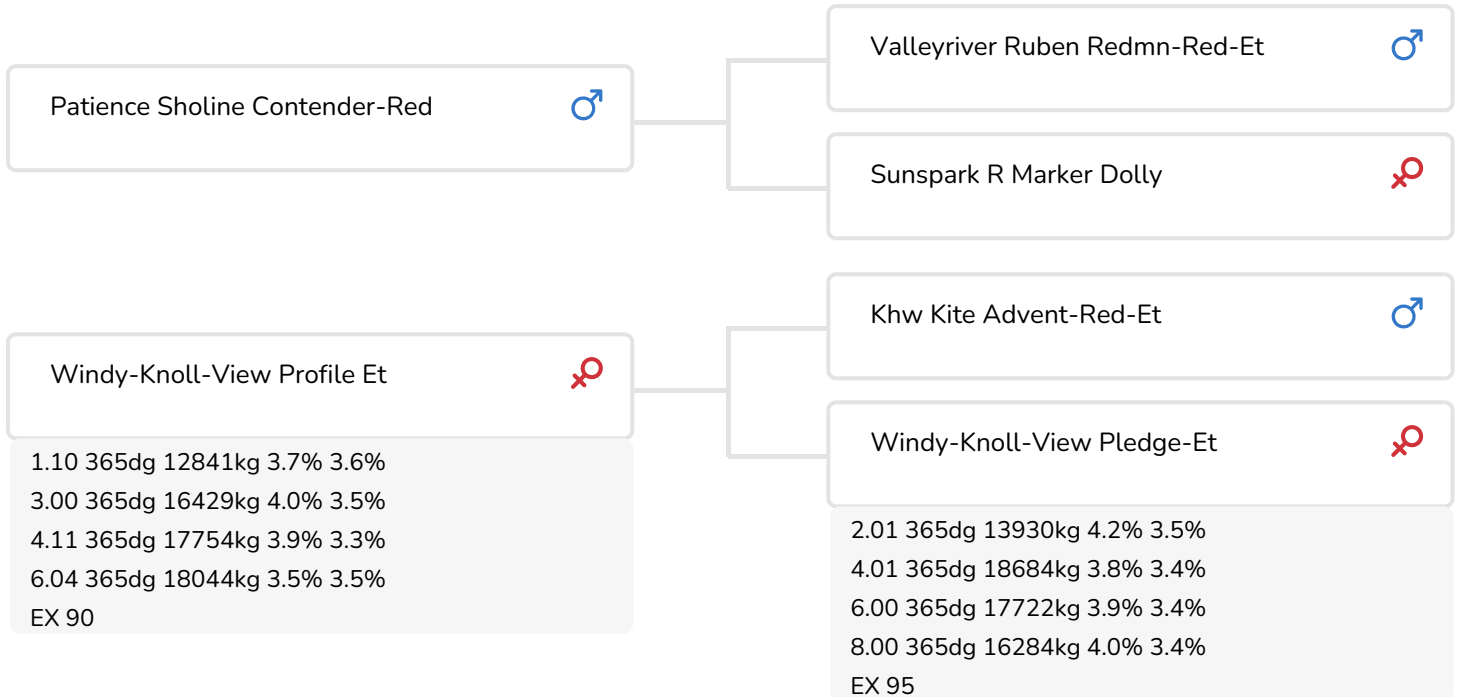

- + Moederlijn met veel excellente koeien
- + Outcross
- + Beste uiers
- + aAa 516

BEE Pep Mathilda N.C. (v. Pep-Red)
Fig.: LOH-AN Holsteins (DE) / Bienstädt Agrar (DE)

STIERINFO

Naam	Windy-Knoll-View Pep-Red	Geboortedatum	2014-02-25
Levensnummer	US 56653235	Kappa caseïne	AA
Stiercode	780571	Beta caseïne	A1/A2
aAa code	516342	Koe familie	Promis
Kleur	RB	Kleur rietje	Dik Transparant
Bloedvoering	100% HF		

Himmel-Valley Pep Mojito-Red(v. Pep-Red) (EX-91)
 Eig.: Dylan Himmelberger, Lebanon PA, USA

Windy-Knoll-View Profile (EX 90)
 (moeder van Pep-Red)

FOKWAARDE INDEXEN

NVI	INET	Levensduur
-268	-598	-503

PRODUCTIEVERERVING