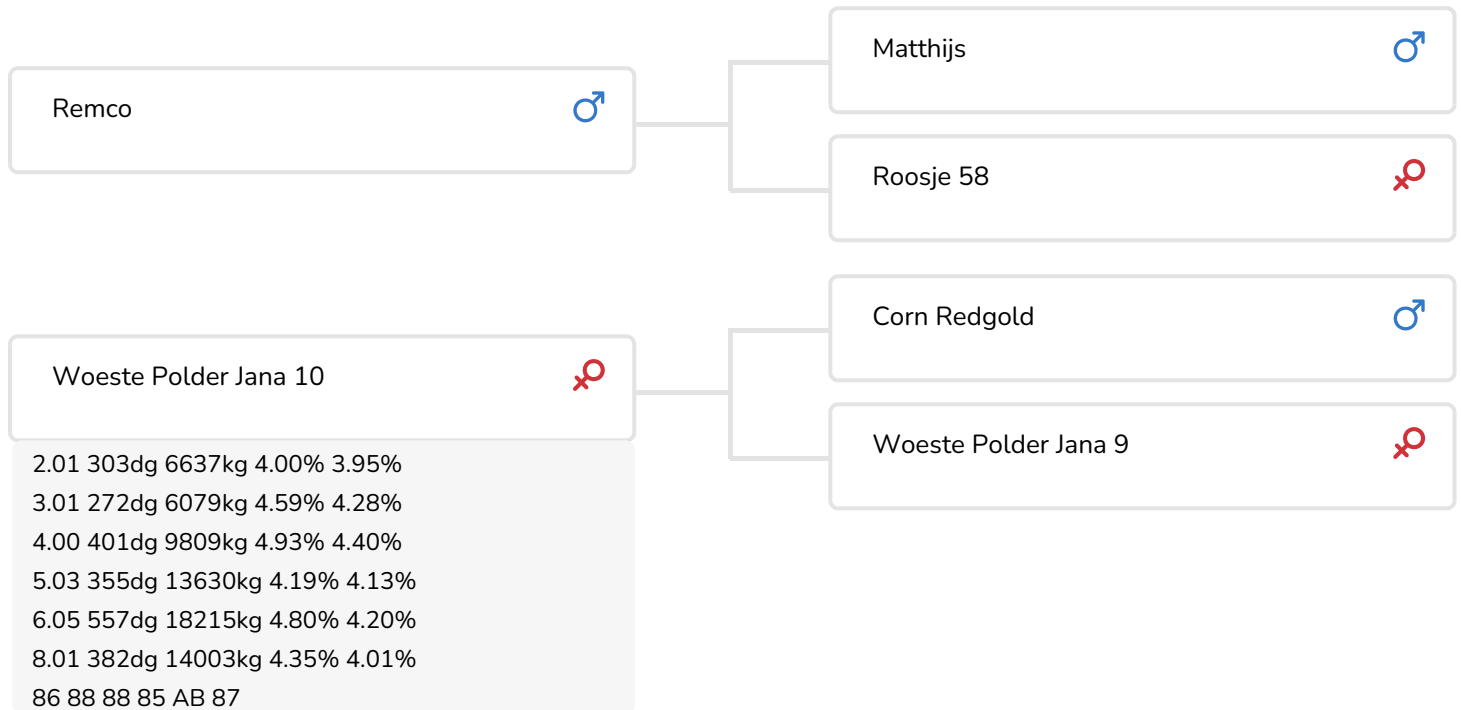

Alger Meekma

Fokker: Mts. Houbraken- van Veldhoven, Bergeyk

- + Donker rood
- + Zeer goede uiers
- + Hoog eiwitpercentage
- + Kappa caseïne BB

Alex Arkink

Woeste Polder Jana 10 (AB 87)  
(moeder van Stormwind)

## STIERINFO

Naam	Woeste Polder Stormwind	Geboortedatum	2014-07-05
Levensnummer	NL 866025131	Kappa caseïne	BB
Stiercode	361020	Beta caseïne	A1/A1
aAa code	435	Koe familie	Jana
Kleur	RB	Kleur rietje	Rose
Bloedvoering	62%MRIJ/25%HF/12%BS		

Woeste Polder Stormwind (Remco x Red Gold x Dani) is een stier die, gezien zijn afstamming, zeker de populaire term 'outcross' (behalve binnen de MRIJ-populatie) mag dragen. Zijn vader (MRIJ), grootvader (Red Holstein) en overgrootvader (Brown Swiss) behoren namelijk allen tot een verschillend ras. Wat ze wel met elkaar gemeen hebben is dat ze alle drie een dikke plus voor eiwit hebben, zodat op dat gebied van Stormwind veel verwacht mag worden.