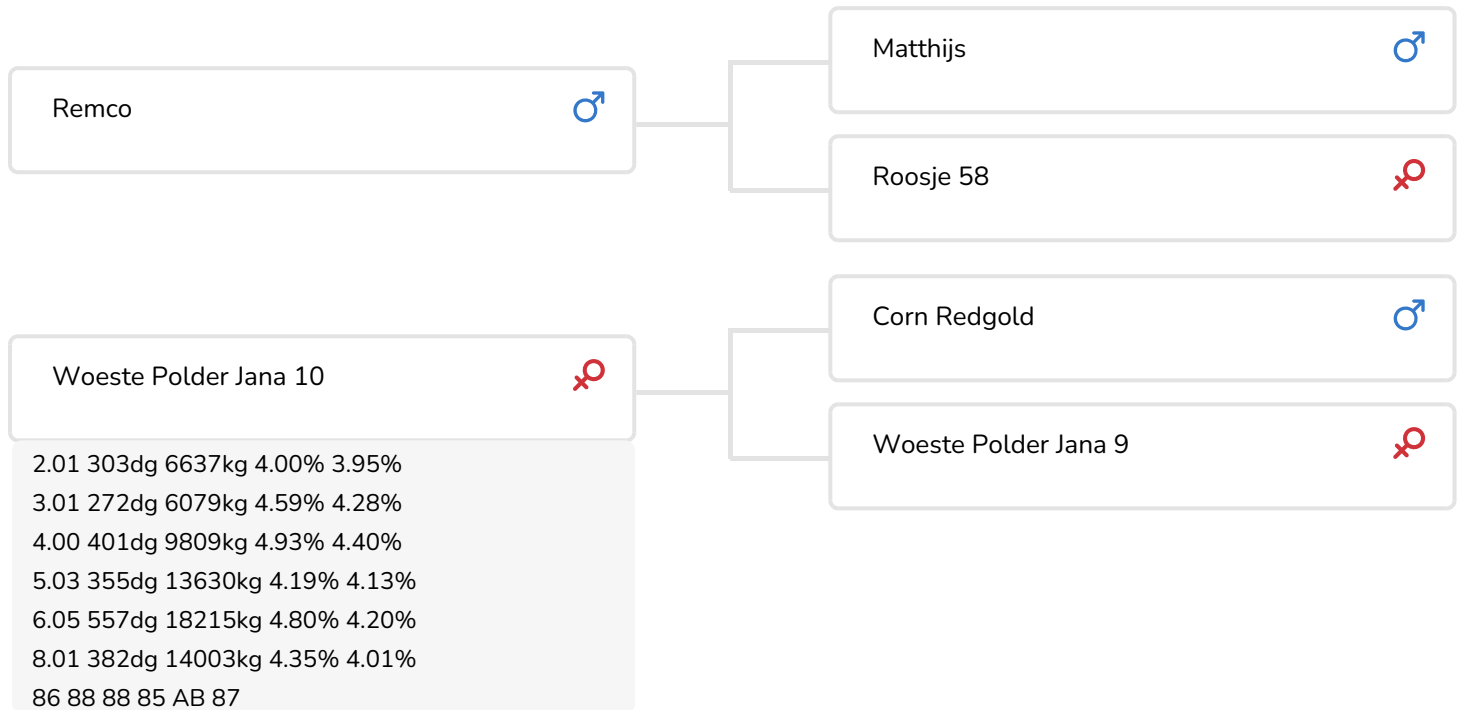

Alger Meekma

Fokker: Mts. Houbraken- van Veldhoven, Bergeyk

- + Donker rood
- + Zeer goede uiers
- + Hoog eiwitpercentage
- + Kappa caseïne BB

Alex Arkink

Woeste Polder Jana 10 (AB 87)
(moeder van Stormwind)

STIERINFO

Naam	Woeste Polder Stormwind	Geboortedatum	2014-07-05
Levensnummer	NL 866025131	Kappa caseïne	BB
Stiercode	361020	Beta caseïne	A1/A1
aAa code	435	Koe familie	Jana
Kleur	RB	Kleur rietje	Rose
Bloedvoering	62%MRIJ/25%HF/12%BS		

Woeste Polder Stormwind (Remco x Red Gold x Dani) is een stier die, gezien zijn afstamming, zeker de populaire term 'outcross' (behalve binnen de MRIJ-populatie) mag dragen. Zijn vader (MRIJ), grootvader (Red Holstein) en overgrootvader (Brown Swiss) behoren namelijk allen tot een verschillend ras. Wat ze wel met elkaar gemeen hebben is dat ze alle drie een dikke plus voor eiwit hebben, zodat op dat gebied van Stormwind veel verwacht mag worden.